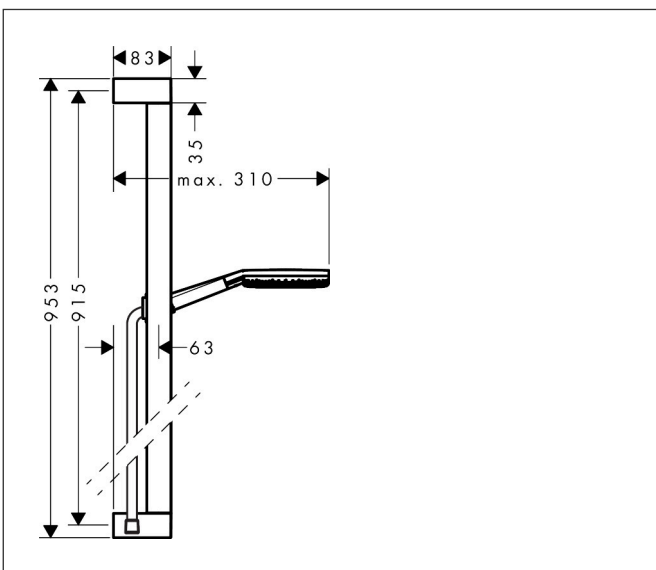

Merk	hansgrohe
Artikelnaam	Raindance Alive Select S doucheset 125 3jet EcoSmart met glijstang Unica E Puro 90 cm en easy slide schuifstuk
Art.nr.	24601990
Oppervlakte	Polished Gold Optic
Netto prijs	494,33 EUR

Product foto

Maat tekeningen

Kenmerken

- bestaat uit: handdouche, schuifstuk, douchestang, textiel doucheslang
- diameter handdouche 125 mm
- RainAir volle zachte regenstraal, PowderRain, massagestraal
- handige straalkeuze via Select-knop
- QuickClean: Kalkaanslag kun je eenvoudig met je vinger verwijderen
- doorstroomregelaar: 8 l/min (met mogelijke toleranties -20%)
- functie van: 6,4 l/min
- designafdekking verbergt de straalnoppen
- designafdekking is eenvoudig zonder gereedschap afneembaar voor reiniging
- oppervlak designafdekking: grafiet
- schuifstuk voor rechts- en linkshandige montage
- schuifstuk traploos instelbaar
- schuifstuk met vergrendelingsmechanisme
- wandhouders gemaakt van kunststof
- metalen handdouchehouder
- profielbuis: vierkant
- buislengte: 950 mm
- boorafstand: 915 mm
- Designflex doucheslang textiel, waterbestendig en waterafstotend materiaal
- uniek design met veelkleurig gevlochten garens
- garens gemaakt van gerecycled PET

Technologie

Straalsoorten

Merk	hansgrohe
Artikelnaam	Raindance Alive Select S doucheset 125 3jet EcoSmart met glijstang Unica E Puro 90 cm en easy slide schuifstuk
Art.nr.	24601990
Oppervlakte	Polished Gold Optic
Netto prijs	494,33 EUR