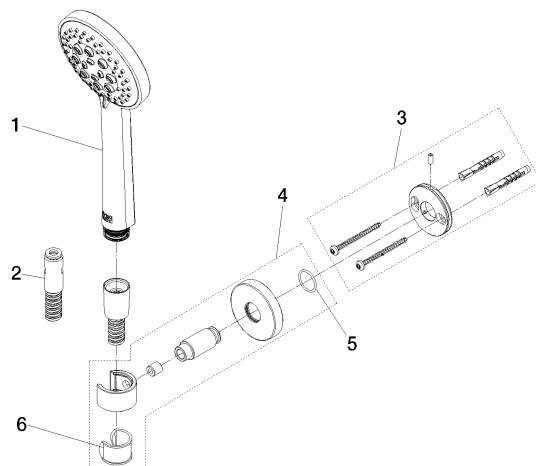

27 815 625 Produktversion ab 01.09.2025

- Brausekopf Ø 100 mm
- Dreifach bzw. fünffach verstellbar: PURIFY RAIN, COMPACT SOFT FLOW, COMPACT AQUAPRESSURE FLOW, Durchfluss max. 6,8 l/min (bei 3 Bar)
- Funktion ab: 6,8 l/min
- Eigensicher gegen Rückfließen
- mit Antikalk-System
- Metallbrauseschlauch 1250 mm mit integriertem Verdrehenschutz

Technische Daten:

- Rosette Ø 55 mm
- Brauseabgang 3/8"

Hinweise:

- Dieses Produkt leistet einen Beitrag zur Erfüllung der Vorgaben von nachhaltigen Gebäudezertifizierungen, z.B. LEED®, BREEAM®, DGNB

	Dark Chrome	27 815 625-19 0010
	Chrom	27 815 625-00 0010
	Platin gebürstet	27 815 625-06 0010
	Light Gold (PVD)	27 815 625-26 0010
	Light Gold gebürstet (PVD)	27 815 625-27 0010
	Messing gebürstet (23kt Gold)	27 815 625-28 0010
	Schwarz matt	27 815 625-33 0010
	Dark Brass gebürstet (PVD)	27 815 625-39 0010
	Bronze gebürstet (PVD)	27 815 625-42 0010
	Champagne gebürstet (22kt Gold)	27 815 625-46 0010
	Champagne (22kt Gold)	27 815 625-47 0010
	Chrom gebürstet	27 815 625-93 0010
	Dark Platin gebürstet	27 815 625-99 0010

Empfohlenes Zubehör

Wandanschlussbogen - Dark Chrome

28 450 625-19

Empfohlenes Zubehör

Wandanschlussbogen - Dark Chrome

28 450 625-19

27 815 625 Produktversion ab 01.09.2025

Ersatzteilstückliste

Nr.	Artikelnummer	Benennung	Verbaumenge	Lieferzeit
5	90 14 10 032 00 90	O-Ring 18,1 x 1,6 mm -	1,00	2
3	90 30 30 516 00 90	Befestigungssatz -	1,00	2
4	90 28 05 062 50-19	Brausehalter auf Rosette rund inkl. Befestigungssatz - Dark Chrome	1,00	20
6	90 18 40 035 00 90	Hülse -	1,00	2
2	90 30 02 072 00-19	Metall-Brauseschlauch 1/2" x 3/8" x 1250 mm - Dark Chrome	1,00	20
1	90 12 11 143 30-19	Brause	1,00	-