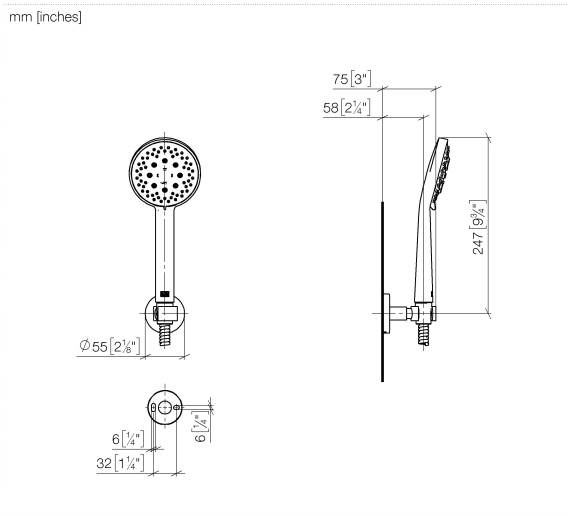

27 815 625 Produktversion ab 01.09.2025

- Brausekopf Ø 100 mm
- Dreifach bzw. fünffach verstellbar: PURIFY RAIN, COMPACT SOFT FLOW, COMPACT AQUAPRESSURE FLOW, Durchfluss max. 6,8 l/min (bei 3 Bar)
- Funktion ab: 6,8 l/min
- Eigensicher gegen Rückfließen
- mit Antikalk-System
- Metallbrauseschlauch 1250 mm mit integriertem Verdrehenschutz

Technische Daten:

- Rosette Ø 55 mm
- Brauseabgang 3/8"

Hinweise:

- Dieses Produkt leistet einen Beitrag zur Erfüllung der Vorgaben von nachhaltigen Gebäudezertifizierungen, z.B. LEED®, BREEAM®, DGNB

	Dark Chrome	27 815 625-19 0010
	Chrom	27 815 625-00 0010
	Platin gebürstet	27 815 625-06 0010
	Light Gold (PVD)	27 815 625-26 0010
	Light Gold gebürstet (PVD)	27 815 625-27 0010
	Messing gebürstet (23kt Gold)	27 815 625-28 0010
	Schwarz matt	27 815 625-33 0010
	Dark Brass gebürstet (PVD)	27 815 625-39 0010
	Bronze gebürstet (PVD)	27 815 625-42 0010
	Champagne gebürstet (22kt Gold)	27 815 625-46 0010
	Champagne (22kt Gold)	27 815 625-47 0010
	Chrom gebürstet	27 815 625-93 0010
	Dark Platin gebürstet	27 815 625-99 0010

Empfohlenes Zubehör

Wandanschlussbogen - Dark Chrome

28 450 625-19

Empfohlenes Zubehör

Wandanschlussbogen - Dark Chrome

28 450 625-19

27 815 625 Produktversion ab 01.09.2025

Ersatzteilstückliste

Nr.	Artikelnummer	Benennung	Verbaumenge	Lieferzeit
5	90 14 10 032 00 90	O-Ring 18,1 x 1,6 mm -	1,00	2
3	90 30 30 516 00 90	Befestigungssatz -	1,00	2
4	90 28 05 062 50-19	Brausehalter auf Rosette rund inkl. Befestigungssatz - Dark Chrome	1,00	20
6	90 18 40 035 00 90	Hülse -	1,00	2
2	90 30 02 072 00-19	Metall-Brauseschlauch 1/2" x 3/8" x 1250 mm - Dark Chrome	1,00	20
1	90 12 11 143 30-19	Brause	1,00	-