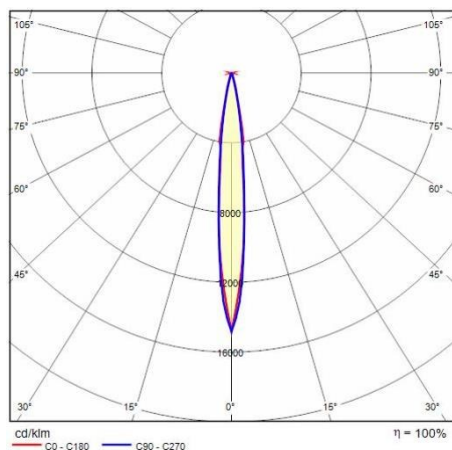

## Algemene informatie

Lamphouder:	LED	Lichtbron:	LED
Nominale lichtstroom [lm]:	1065	Reële lichtstroom [lm]:	1000.80
Armatuur wattage [W]:	14 W	Specifieke lichtstroom [lm/W]:	71
CRI:	90	Kleurtemperatuur [K]:	2700
Kleur / Afwerking:	AN-g6 / Antraciet / Structuur mat	IP waarde:	IP67
Impact resistance / impact energy:	IK09 15J xx7	Beschermingsklasse:	I
Optiek:	C/1 - Cirkelvormige intensieve	Nettogewicht [kg]:	2.904
Totale lengte [mm]:	190	Totale hoogte [mm]:	148

## Fotometrische gegevens