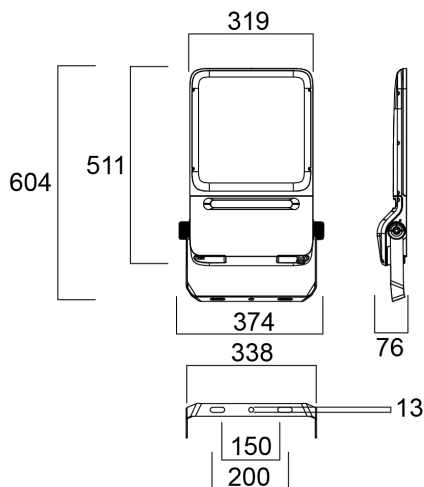

### Afmetingen (mm)

## Fysieke gegevens

Kleur behuizing	RAL 9022 - Pearl light grey
IP waarde	IP66
IK waarde	IK08
Lengte (mm)	511
Breedte (mm)	319
Hoogte (mm)	76
Gewicht (kg)	6.2