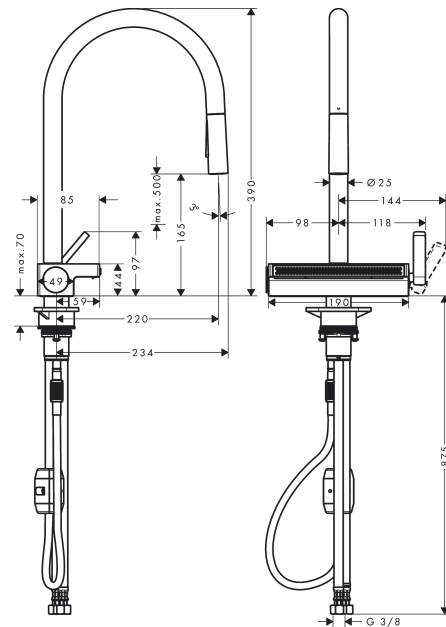

Aquno Select M81
ééngreeps keukenkraan 170, uittrekbare vuistdouche, 3jet
 Finish: **chrom** Artikelnummer: **73837000**

Beschrijving

- bestaat uit: ééngreeps keukenmengkraan, multifunctionele zeef
- draaibereik 60°, 110° of 150°, instelbaar in 3 standen
- laminaire straal, douchestraal, SatinFlow
- wisselen tussen de SatinFlow en de uittrekbare vuistdouche met één druk op de knop
- douchestraal kan vastgezet worden, opnieuw normale straal door druk op de knop
- MagFit magnetische douchehouder
- maximale doorstroomhoeveelheid bij 3 bar: 7 l/min
- keramisch kardoes
- eenvoudige montage dankzij de G 3/8 flexibele aansluitslangen
- uittreklengte tot 50 cm
- boren van een kraangat Ø 35 vereist
- advies: boor het kraangat maximaal 50 mm vanaf de achterwand van de spoelbak

Artikeldetails

Vrijblijvende advies verkoopprijs excl. BTW	759,75 €
Vrijblijvende advies verkoopprijs incl. BTW	919,30 €

Technologie

Designprijzen

Productfoto

Maattekening

Aquno Select M81
ééngreeps keukenkraan 170, uittrekbare vuistdouche, 3jet
 Finish: **chrom** Artikelnummer: **73837000**

Doorstroomdiagram

Aquno Select M81
ééngreeps keukenkraan 170, uittrekbare vuistdouche, 3jet
Finish: **chrom** Artikelnummer: **73837000**

Inbouwvoorbeeld

Aquno Select M81
ééngreeps keukenkraan 170, uittrekbare vuistdouche, 3jet
 Finish: **chrom** Artikelnummer: **73837000**