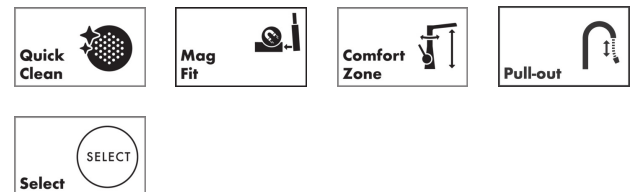

Aquno Select M81
ééngreeps keukenkraan 170, uittrekbare vuistdouche, 3jet
 Finish: **chrom** Artikelnummer: **73837000**

Beschrijving

- bestaat uit: ééngreeps keukenmengkraan, multifunctionele zeef
- draaibereik 60°, 110° of 150°, instelbaar in 3 standen
- laminaire straal, douchestraal, SatinFlow
- wisselen tussen de SatinFlow en de uittrekbare vuistdouche met één druk op de knop
- douchestraal kan vastgezet worden, opnieuw normale straal door druk op de knop
- MagFit magnetische douchehouder
- maximale doorstroomhoeveelheid bij 3 bar: 7 l/min
- keramisch kardoes
- eenvoudige montage dankzij de G 3/8 flexibele aansluitslangen
- uittreklengte tot 50 cm
- boren van een kraangat Ø 35 vereist
- advies: boor het kraangat maximaal 50 mm vanaf de achterwand van de spoelbak

Artikeldetails

Vrijblijvende advies verkoopprijs excl. BTW	759,75 €
Vrijblijvende advies verkoopprijs incl. BTW	919,30 €

Technologie

Designprijzen

Productfoto

Maattekening

Aquno Select M81
ééngreeps keukenkraan 170, uittrekbare vuistdouche, 3jet
 Finish: **chrom** Artikelnummer: **73837000**

Doorstroomdiagram

Aquno Select M81
ééngreeps keukenkraan 170, uittrekbare vuistdouche, 3jet
Finish: **chrom** Artikelnummer: **73837000**

Inbouwvoorbeeld

Aquno Select M81
ééngreeps keukenkraan 170, uittrekbare vuistdouche, 3jet
 Finish: **chrom** Artikelnummer: **73837000**