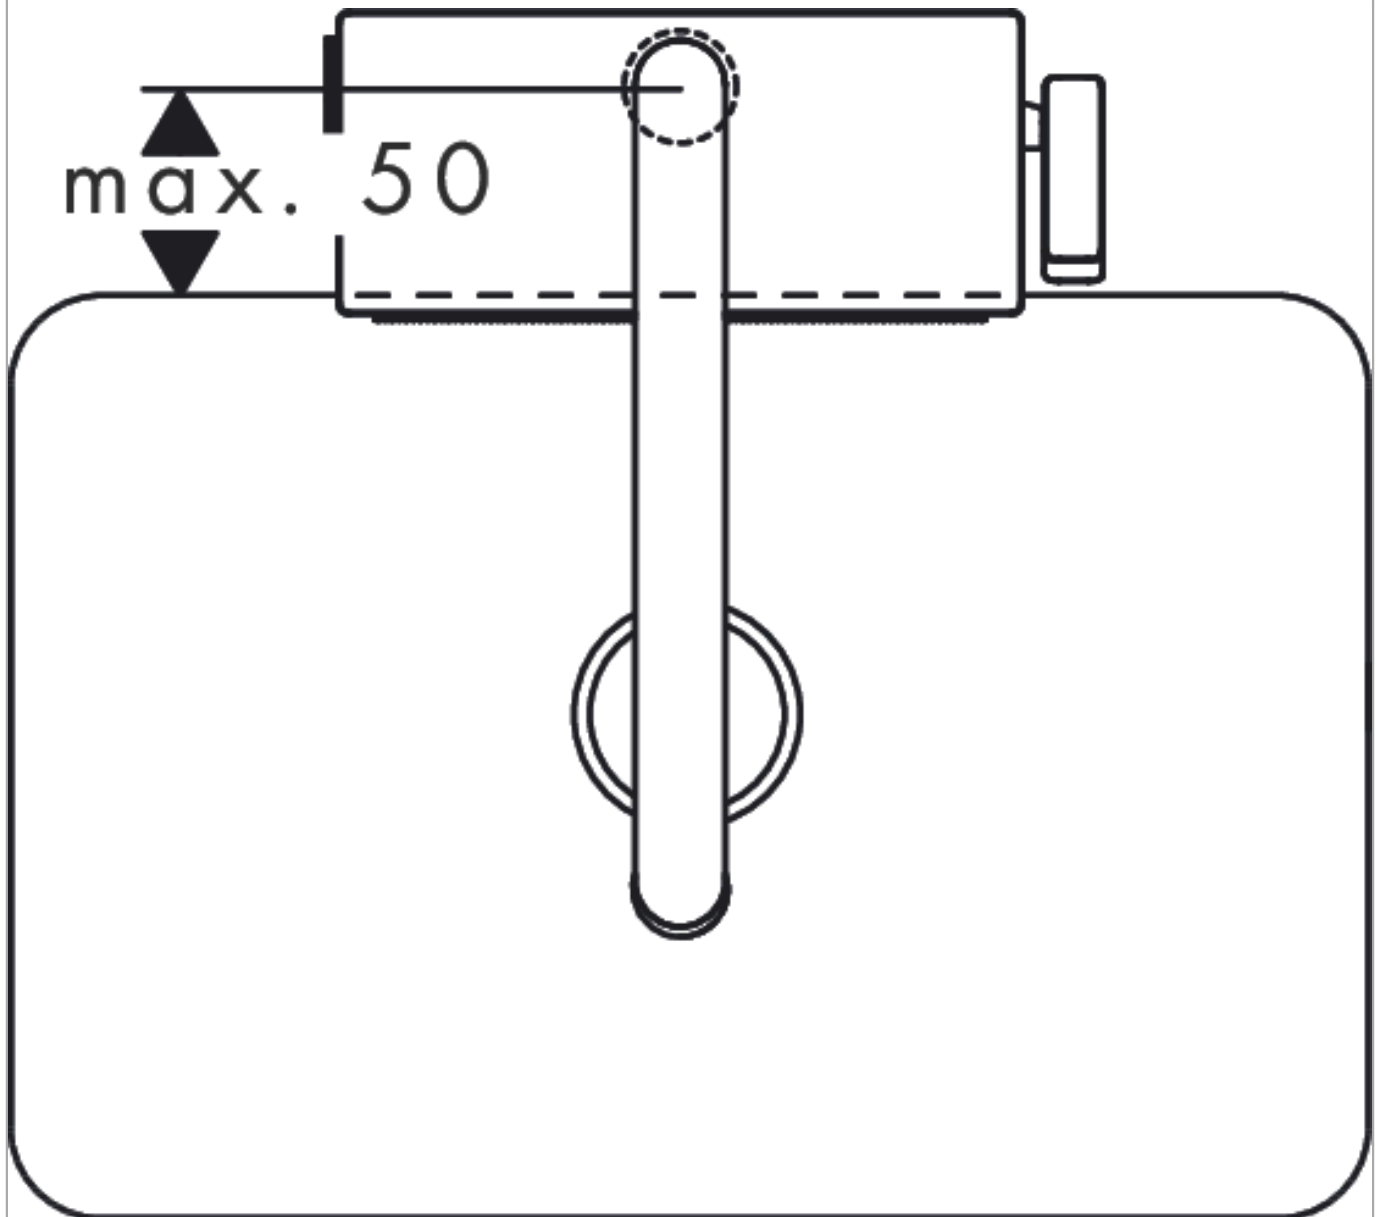

Aquno Select M81
ééngreeps keukenkraan 170, uittrekbare vuistdouche, 3jet
 Finish: **chrom** Artikelnummer: **73837000**

Beschrijving

- bestaat uit: ééngreeps keukenmengkraan, multifunctionele zeef
- draaibereik 60°, 110° of 150°, instelbaar in 3 standen
- laminaire straal, douchestraal, SatinFlow
- wisselen tussen de SatinFlow en de uittrekbare vuistdouche met één druk op de knop
- douchestraal kan vastgezet worden, opnieuw normale straal door druk op de knop
- MagFit magnetische douchehouder
- maximale doorstroomhoeveelheid bij 3 bar: 7 l/min
- keramisch kardoes
- eenvoudige montage dankzij de G 3/8 flexibele aansluitslangen
- uittreklengte tot 50 cm
- boren van een kraangat Ø 35 vereist
- advies: boor het kraangat maximaal 50 mm vanaf de achterwand van de spoelbak

Artikeldetails

Vrijblijvende advies verkoopprijs excl. BTW	759,75 €
Vrijblijvende advies verkoopprijs incl. BTW	919,30 €

Technologie

Designprijzen

Productfoto

Maattekening

Aquno Select M81
ééngreeps keukenkraan 170, uittrekbare vuistdouche, 3jet
 Finish: **chrom** Artikelnummer: **73837000**

Doorstroomdiagram

Aquno Select M81
ééngreeps keukenkraan 170, uittrekbare vuistdouche, 3jet
Finish: **chrom** Artikelnummer: **73837000**

Inbouwvoorbeeld

Aquno Select M81
ééngreeps keukenkraan 170, uittrekbare vuistdouche, 3jet
 Finish: **chrom** Artikelnummer: **73837000**