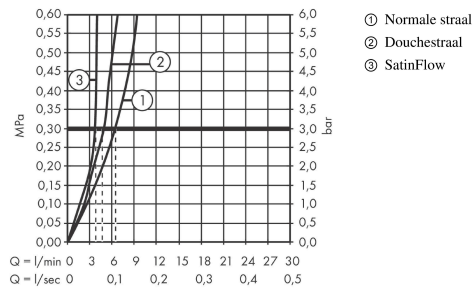

Aquno Select M81
ééngreeps keukenkraan 170, uittrekbare vuistdouche, 3jet
Finish: **chrom**   Artikelnummer: **73837000**

Doorstroomdiagram