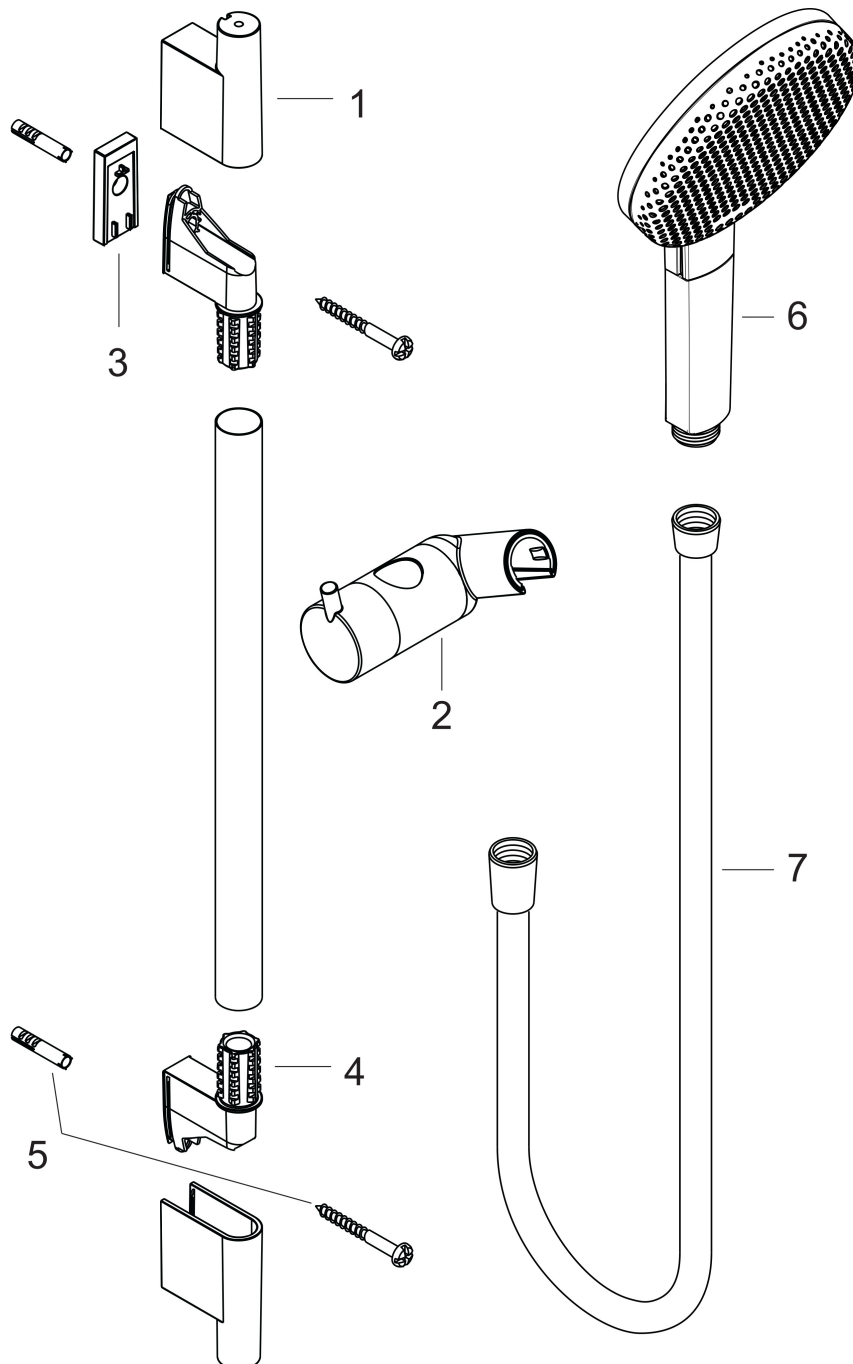

- bestaat uit: handdouche, schuifstuk, douchestang, doucheslang
- diameter handdouche 125 mm
- RainAir volle zachte regenstraal, PowderRain, massagestraal
- handige straalkeuze via Select-knop
- QuickClean: Kalkaanslag kun je eenvoudig met je vinger verwijderen
- doorstroomregelaar: 8 l/min (met mogelijke toleranties -20%)
- functie van: 6,4 l/min
- designafdekking verbergt de straalnoppen
- designafdekking is eenvoudig zonder gereedschap afneembaar voor reiniging
- oppervlak designafdekking: grafiet
- schuifstuk in gereduceerd, cilindrisch ontwerp, draaibaar in alle richtingen
- schuifstuk met vergrendelingsmechanisme
- schuifstuk traploos instelbaar
- wandhouders gemaakt van kunststof
- metalen handdouchehouder
- profielbuis: rond
- buislengte: 669 mm
- diameter glijstang: 22 mm
- boorafstand: 625 mm
- Isiflex doucheslang
- doucheslang met conische moer aan beide uiteinden
- draaikoppeling voorkomt dat de slang in de knoop raakt

Technologie

Straalsoorten

Merk: hansgrohe
 Artikelnaam: **Raindance Alive Select S** doucheset 125 3jet EcoSmart met glijstang Unica S
 Puro 65 cm
 Art.nr.: 24602000
 Oppervlakte: chroom
 Netto prijs: 236,99 EUR

Stroomschema

Merk	hansgrohe
Artikelnaam	Raindance Alive Select S doucheset 125 3jet EcoSmart met glijstang Unica S
Art.nr.	Puro 65 cm 24602000
Oppervlakte	chrom
Netto prijs	236,99 EUR

Explosietekening voor bouwjaar: >04/25

Merk	hansgrohe
Artikelnaam	Raindance Alive Select S doucheset 125 3jet EcoSmart met glijstang Unica S
	Puro 65 cm
Art.nr.	24602000
Oppervlakte	chrom
Netto prijs	236,99 EUR

Onderdelen voor bouwjaar: >04/25