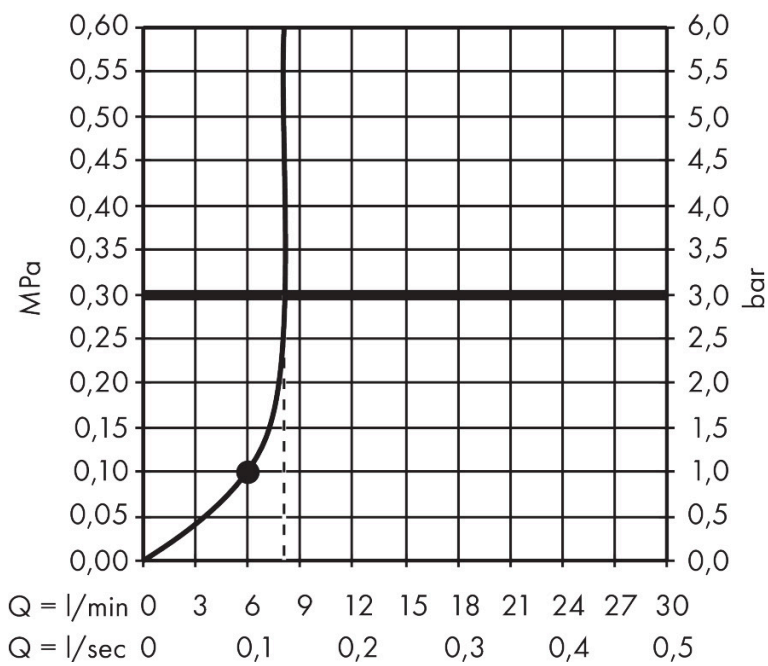

Merk: hansgrohe
Artikelnaam: **Raindance Alive Select S** doucheset 125 3jet EcoSmart met glijstang Unica S
Puro 65 cm
Art.nr.: 24602000
Oppervlakte: chroom
Netto prijs: 236,99 EUR

Stroomschema