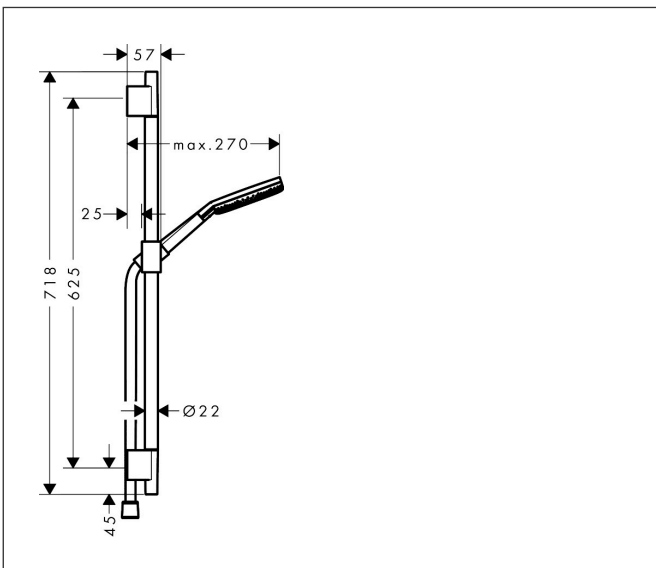

Merk	hansgrohe
Artikelnaam	Raindance Alive Select S doucheset 125 3jet EcoSmart met glijstang Unica S
	Puro 65 cm
Art.nr.	24602000
Oppervlakte	chrom
Netto prijs	236,99 EUR

Product foto

Maat tekeningen

Kenmerken

- bestaat uit: handdouche, schuifstuk, douchestang, doucheslang
- diameter handdouche 125 mm
- RainAir volle zachte regenstraal, PowderRain, massagestraal
- handige straalkeuze via Select-knop
- QuickClean: Kalkaanslag kun je eenvoudig met je vinger verwijderen
- doorstroomregelaar: 8 l/min (met mogelijke toleranties -20%)
- functie van: 6,4 l/min
- designafdekking verbergt de straalnoppen
- designafdekking is eenvoudig zonder gereedschap afneembaar voor reiniging
- oppervlak designafdekking: grafiet
- schuifstuk in gereduceerd, cilindrisch ontwerp, draaibaar in alle richtingen
- schuifstuk met vergrendelingsmechanisme
- schuifstuk traploos instelbaar
- wandhouders gemaakt van kunststof
- metalen handdouchehouder
- profielbuis: rond
- buislengte: 669 mm
- diameter glijstang: 22 mm
- boorafstand: 625 mm
- Isiflex doucheslang
- doucheslang met conische moer aan beide uiteinden
- draaikoppeling voorkomt dat de slang in de knoop raakt

Pos	Beschrijving	Art.nr.	Prijs
1	afdekkap	97709000	34,01
2	schuifstuk cpl.	97651000	81,54
3	opvulschijf 7 mm	97450000	13,17
4	wandsteun	96275000	8,01
5	bevestigingsmateriaal	96179000	10,82
6	Handdouche	24511000	83,80
7	doucheslang Isiflex'B 1,60 m	28276000	33,73