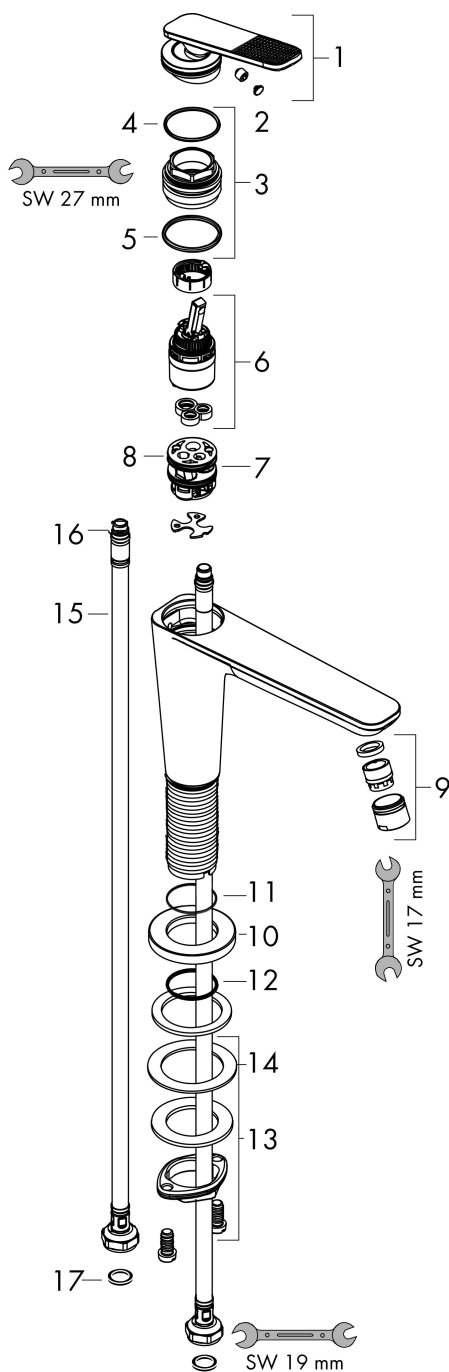

- ComfortZone: 125
- voorsprong uitloop 135 mm
- uitloophoogte: 125 mm
- greepvariant: rechte greep
- vaste uitloop
- straalsoort: normale straal
- maximale doorstroomhoeveelheid bij 3 bar: 5 l/min
- keramisch kardoes
- zonder wastegarnituur, met afvoerplug (art.nr. 50001)
- koud water met de greep in de middenpositie, bespaart energie en kosten
- EU taxonomie: max 6l/min - draagt substantieel bij aan duurzaamheid

Maat tekeningen

Technologie

Certificaat

Merk	AXOR
Artikelnaam	AXOR Citterio C ééngreeps wastafelmengkraan 125 CoolStart met afvoerplug en Cubic Cut
Art.nr.	49041990
Oppervlakte	Polished Gold Optic
Netto prijs	555,93 EUR

Stroomschema

Merk	AXOR
Artikelnaam	AXOR Citterio C ééngreeps wastafelmengkraan 125 CoolStart met afvoerplug en Cubic Cut
Art.nr.	49041990
Oppervlakte	Polished Gold Optic
Netto prijs	555,93 EUR

Explosietekening voor bouwjaar: >06/24

Merk	AXOR
Artikelnaam	AXOR Citterio C ééngreeps wastafelmengkraan 125 CoolStart met afvoerplug en Cubic Cut
Art.nr.	49041990
Oppervlakte	Polished Gold Optic
Netto prijs	555,93 EUR

Onderdelen voor bouwjaar: >06/24