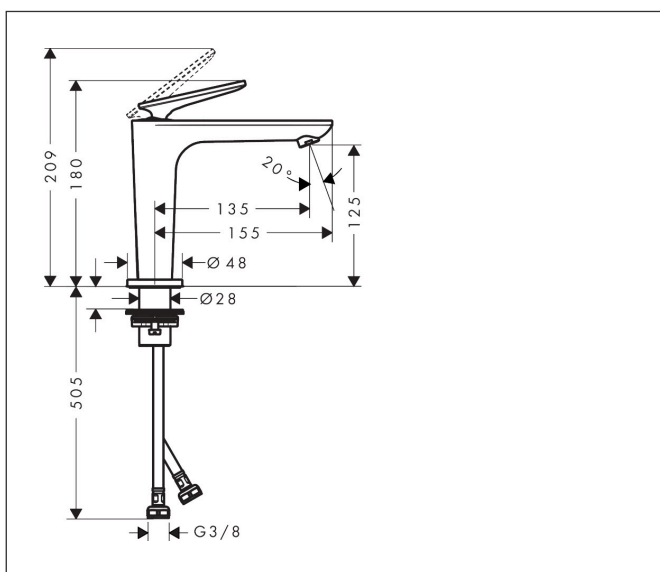

Merk	AXOR
Artikelnaam	AXOR Citterio C ééngreeps wastafelmengkraan 125 CoolStart met afvoerplug en Cubic Cut
Art.nr.	49041990
Oppervlakte	Polished Gold Optic
Netto prijs	555,93 EUR

Product foto

Kenmerken

- ComfortZone: 125
- voorsprong uitloop 135 mm
- uitloophoogte: 125 mm
- greepvariant: rechte greep
- vaste uitloop
- straalsoort: normale straal
- maximale doorstroomhoeveelheid bij 3 bar: 5 l/min
- keramisch kardoes
- zonder wastegarnituur, met afvoerplug (art.nr. 50001)
- koud water met de greep in de middenpositie, bespaart energie en kosten
- EU taxonomie: max 6l/min - draagt substantieel bij aan duurzaamheid

Maat tekeningen

Technologie

Certificaat

Merk	AXOR
Artikelnaam	AXOR Citterio C ééngreeps wastafelmengkraan 125 CoolStart met afvoerplug en Cubic Cut
Art.nr.	49041990
Oppervlakte	Polished Gold Optic
Netto prijs	555,93 EUR

Stroomschema

Merk	AXOR
Artikelnaam	AXOR Citterio C ééngreeps wastafelmengkraan 125 CoolStart met afvoerplug en Cubic Cut
Art.nr.	49041990
Oppervlakte	Polished Gold Optic
Netto prijs	555,93 EUR

Explosietekening voor bouwjaar: >06/24