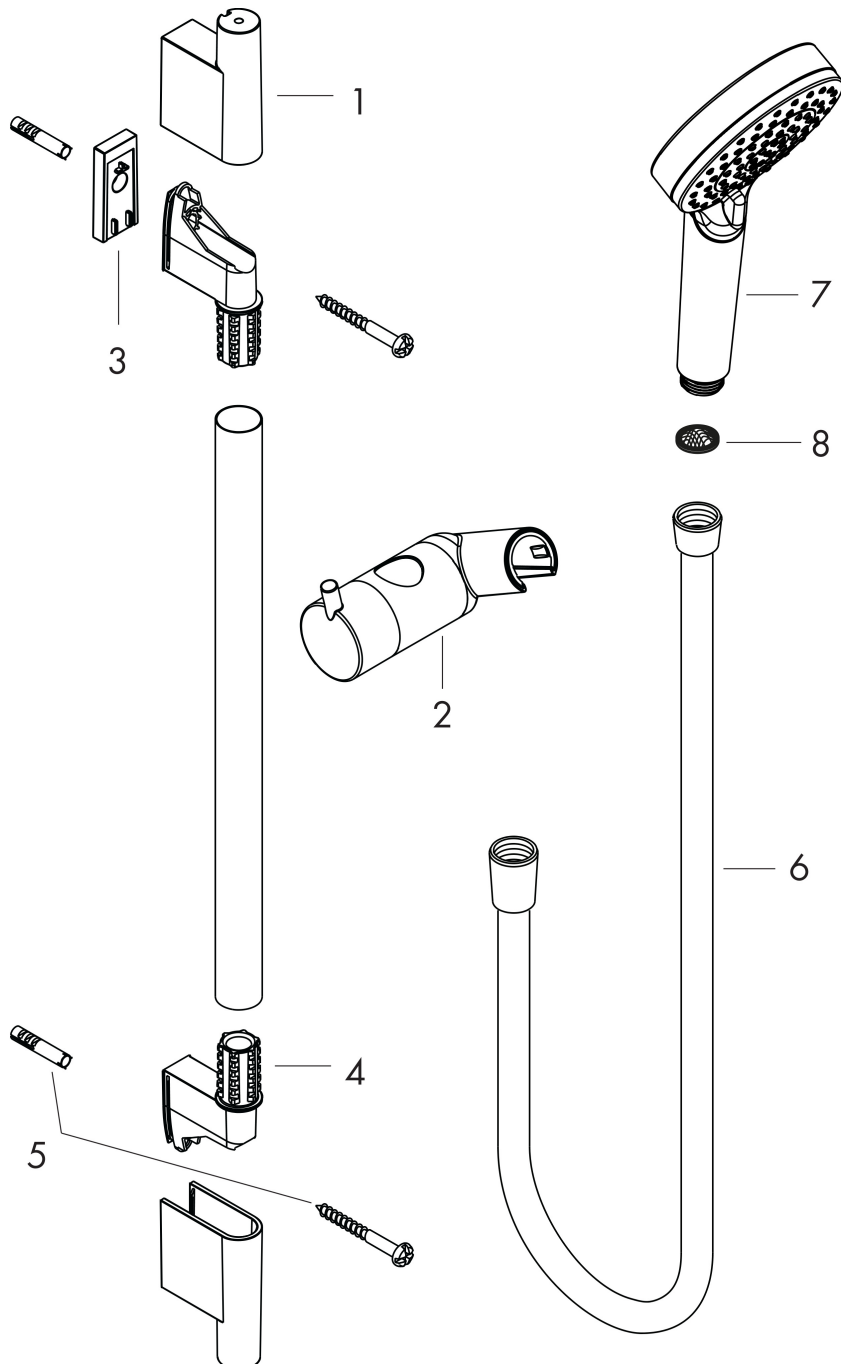

Merk hansgrohe
Artikelnaam **Vernis Blend** doucheset EcoSmart met glijstang 65 cm
Art.nr. 26423670
Oppervlakte Mat zwart
Netto prijs 151,13 EUR

Explosietekening voor bouwjaar: >04/21

Merk hansgrohe
Artikelnaam **Vernis Blend** doucheset EcoSmart met glijstang 65 cm
Art.nr. 26423670
Oppervlakte Mat zwart
Netto prijs 151,13 EUR

Onderdelen voor bouwjaar: >04/21

Pos	Beschrijving	Art.nr.	Prijs
1	afdekkap	95217670	15,60
2	schuifstuk cpl.	97651670	117,60
3	opvulschijf 7 mm	97450670	15,60
4	wandsteun	95218000	7,70
5	bevestigingsmateriaal	96179000	10,40
6	doucheslang Isiflex'B 1,60 m	28276670	43,50
7	Handdouche	26340670	32,74
8	zeefdichting	94246000	3,00