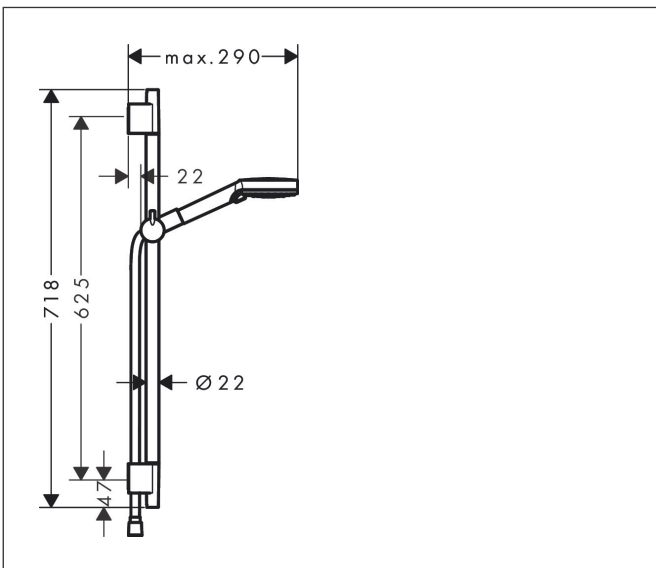

Merk	hansgrohe
Artikelnaam	<b>Vernis Blend</b> doucheset EcoSmart met glijstang 65 cm
Art.nr.	26423670
Oppervlakte	Mat zwart
Netto prijs	151,13 EUR

## Kenmerken

- bestaat uit: handdouche, douchestang, doucheslang, schuifstuk
- diameter handdouche 100 mm
- Rain, IntenseRain
- wisselen straalsoort door draaien straalplaat
- QuickClean: Kalkaanslag kun je eenvoudig met je vinger verwijderen
- traploos in hoogte verstelbaar
- hellingshoek van de houder is 45° verstelbaar
- functie van: 4 l/min
- wandhouders gemaakt van kunststof
- profielbuis: rond
- buislengte: 718 mm
- diameter glijstang: 22 mm
- boorafstand: 625 mm
- doucheslang met conische moer aan beide uiteinden
- draaikoppeling voorkomt dat de slang in de knoop raakt
- EU taxonomie: max. 8l/min

## Maat tekeningen