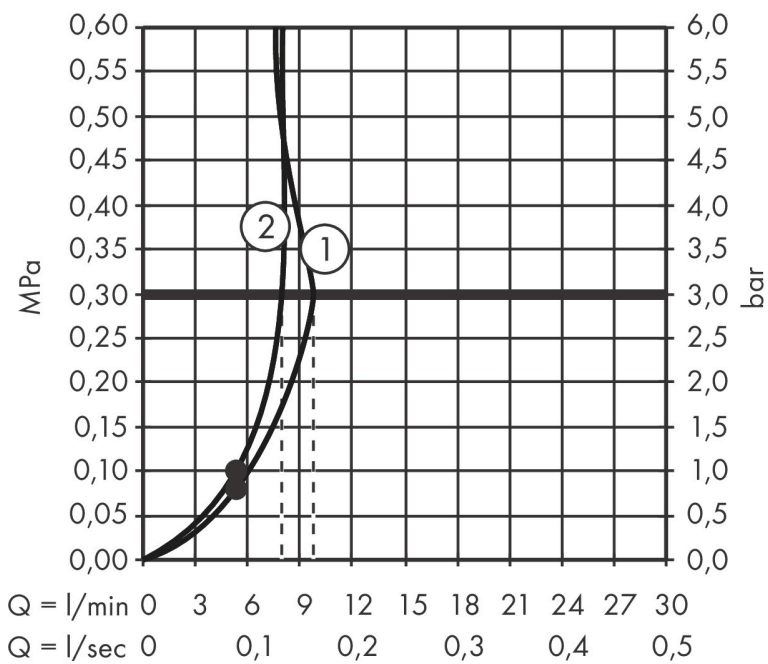

Merk hansgrohe
Artikelnaam **Vernis Blend** doucheset EcoSmart met glijstang 65 cm
Art.nr. 26423670
Oppervlakte Mat zwart
Netto prijs 151,13 EUR

Stroomschema