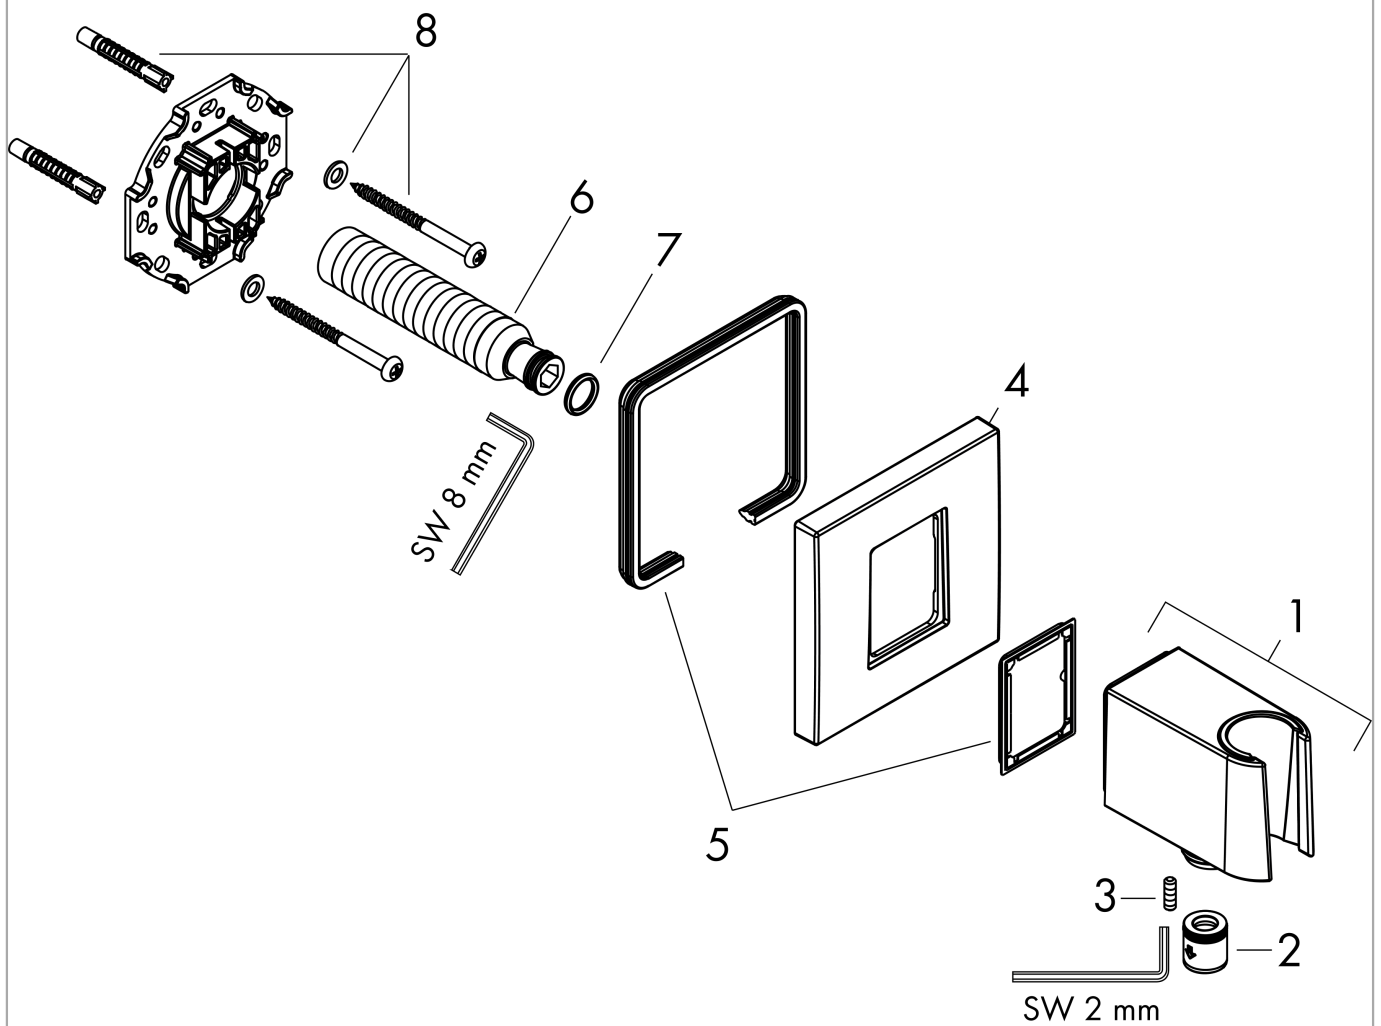

FixFit E
muuraansluitbocht met handdouchehouder
 Finish: **chrom** Artikelnummer: **26889000**

Beschrijving

- bestaat uit: wandaansluiting, rozet
- uitvoering: kunststof behuizing met interne watertoevoer van kunststof
- vaste bevestigingspositie
- voor alle hansgrohe handdouches
- materiaal: kunststof
- met terugslagklep
- aansluiting: G $\frac{1}{2}$

Artikeldetails

Vrijblijvende advies verkoopprijs excl. BTW	92,75 €
Vrijblijvende advies verkoopprijs incl. BTW	112,23 €

Productfoto

Maattekening

FixFit E
muuraansluitbocht met handdouchehouder
 Finish: **chrom** Artikelnummer: **26889000**

Explosietekening

Bouwjaar: >06/22

FixFit E
muuraansluitbocht met handdouchehouder
 Finish: **chrom** Artikelnummer: **26889000**

Reserveonderdelenlijst

Bouwjaar: >06/22

Regel	Beschrijving	Artikelnummer	Prijs incl. BTW	VE
1	douchehouder compl.	94695000	70,30 €	1
2	terugslagklepset DW 15	94074000	14,04 €	1
3	inbusschroef M4x12	93841000	8,11 €	1
4	dichting	94694000	2,90 €	1
5	rozet	94693000	70,30 €	1
6	aansluiting G½	98933000	55,90 €	1
7	O-ring 11x2	98127000	2,90 €	1
8	bevestigingsmateriaal	96179000	11,13 €	1