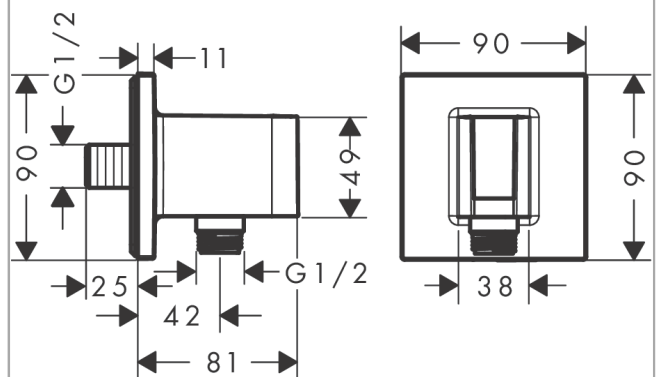

FixFit E
muuraansluitbocht met handdouchehouder
 Finish: **chrom** Artikelnummer: **26889000**

Beschrijving

- bestaat uit: wandaansluiting, rozet
- uitvoering: kunststof behuizing met interne watertoevoer van kunststof
- vaste bevestigingspositie
- voor alle hansgrohe handdouches
- materiaal: kunststof
- met terugslagklep
- aansluiting: G $\frac{1}{2}$

Artikeldetails

Vrijblijvende advies verkoopprijs excl. BTW	92,75 €
Vrijblijvende advies verkoopprijs incl. BTW	112,23 €

Productfoto

Maattekening

FixFit E
muuraansluitbocht met handdouchehouder
 Finish: **chrom** Artikelnummer: **26889000**

Explosietekening

Bouwjaar: >06/22

FixFit E
muuraansluitbocht met handdouchehouder
 Finish: **chrom** Artikelnummer: **26889000**

Reserveonderdelenlijst

Bouwjaar: >06/22

Regel	Beschrijving	Artikelnummer	Prijs incl. BTW	VE
1	douchehouder compl.	94695000	70,30 €	1
2	terugslagklepset DW 15	94074000	14,04 €	1
3	inbusschroef M4x12	93841000	8,11 €	1
4	dichting	94694000	2,90 €	1
5	rozet	94693000	70,30 €	1
6	aansluiting G½	98933000	55,90 €	1
7	O-ring 11x2	98127000	2,90 €	1
8	bevestigingsmateriaal	96179000	11,13 €	1