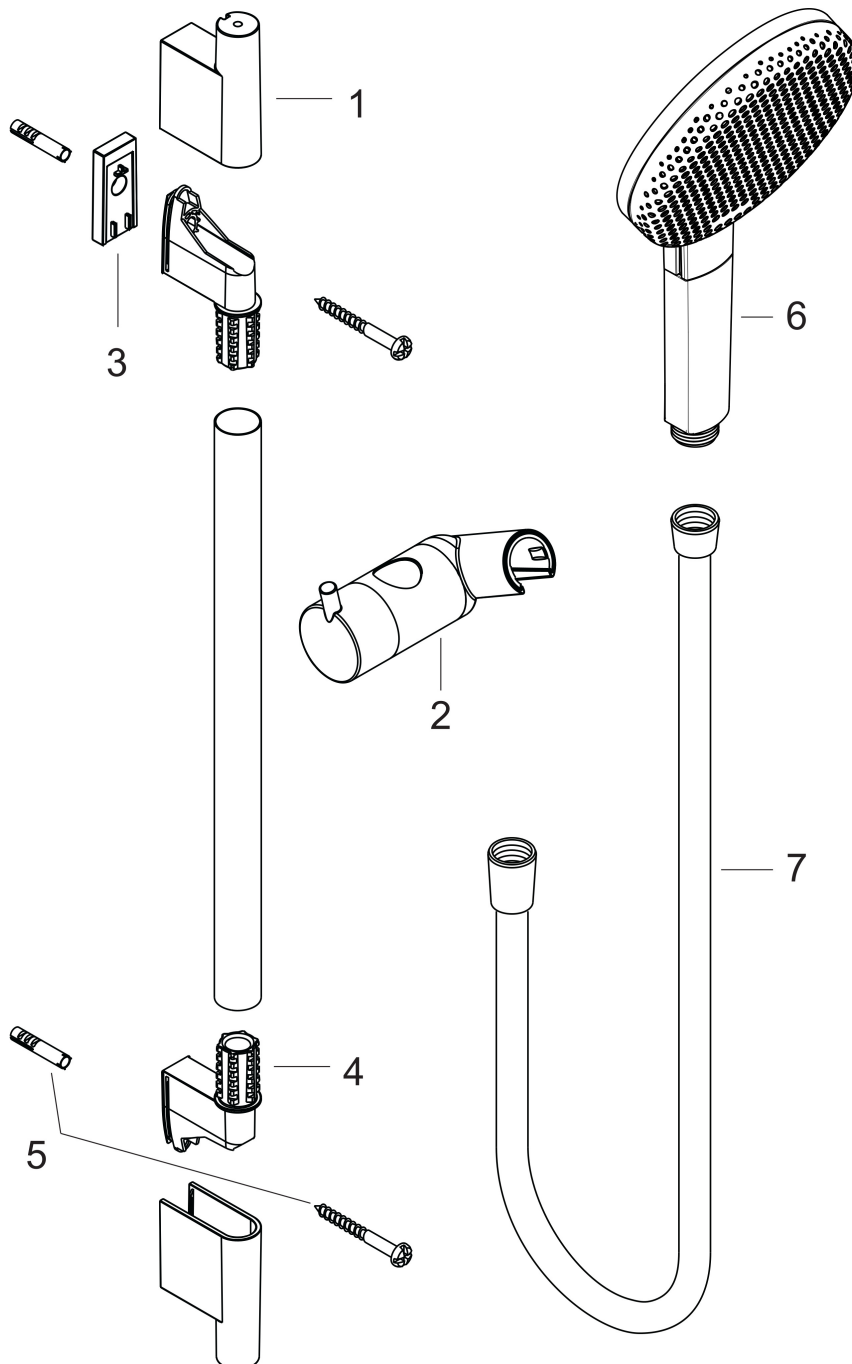

Kenmerken

- bestaat uit: handdouche, schuifstuk, douchestang, doucheslang
- diameter handdouche 125 mm
- RainAir volle zachte regenstraal, PowderRain, massagestraal
- handige straalkeuze via Select-knop
- QuickClean: Kalkaanslag kun je eenvoudig met je vinger verwijderen
- doorstroomregelaar: 8 l/min (met mogelijke toleranties -20%)
- functie van: 6,4 l/min
- designafdekking verbergt de straalnoppen
- designafdekking is eenvoudig zonder gereedschap afneembaar voor reiniging
- oppervlak designafdekking: grafiet
- schuifstuk in gereduceerd, cilindrisch ontwerp, draaibaar in alle richtingen
- schuifstuk met vergrendelingsmechanisme
- schuifstuk traploos instelbaar
- wandhouders gemaakt van kunststof
- metalen handdouchehouder
- profielbuis: rond
- buislengte: 669 mm
- diameter glijstang: 22 mm
- boorafstand: 625 mm
- Isiflex doucheslang
- doucheslang met conische moer aan beide uiteinden
- draaikoppeling voorkomt dat de slang in de knoop raakt

Technologie

Straalsoorten

Merk: hansgrohe
 Artikelnaam: **Raindance Alive Select S** doucheset 125 3jet EcoSmart met glijstang Unica S
 Puro 65 cm
 Art.nr.: 24602140
 Oppervlakte: Brushed Bronze
 Netto prijs: 350,27 EUR

Stroomschema

Merk	hansgrohe
Artikelnaam	Raindance Alive Select S doucheset 125 3jet EcoSmart met glijstang Unica S Puro 65 cm
Art.nr.	24602140
Oppervlakte	Brushed Bronze
Netto prijs	350,27 EUR

Explosietekening voor bouwjaar: >04/25

Pos	Beschrijving	Art.nr.	Prijs
1	afdekkap	97709140	51,06
2	schuifstuk cpl.	97651140	122,30
3	opvulschijf 7 mm	97450000	13,17
4	wandsteun	96275000	8,01
5	bevestigingsmateriaal	96179000	10,82
6	Handdouche	24511140	125,71
7	doucheslang Isiflex'B 1,60 m	28276140	50,59