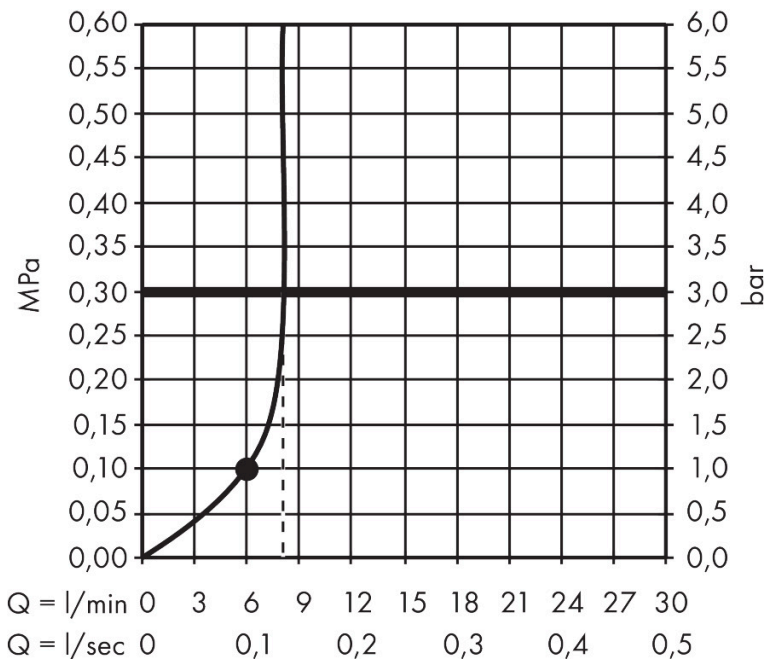

Merk: hansgrohe
Artikelnaam: **Raindance Alive Select S** doucheset 125 3jet EcoSmart met glijstang Unica S
Puro 65 cm
Art.nr.: 24602140
Oppervlakte: Brushed Bronze
Netto prijs: 350,27 EUR

Stroomschema