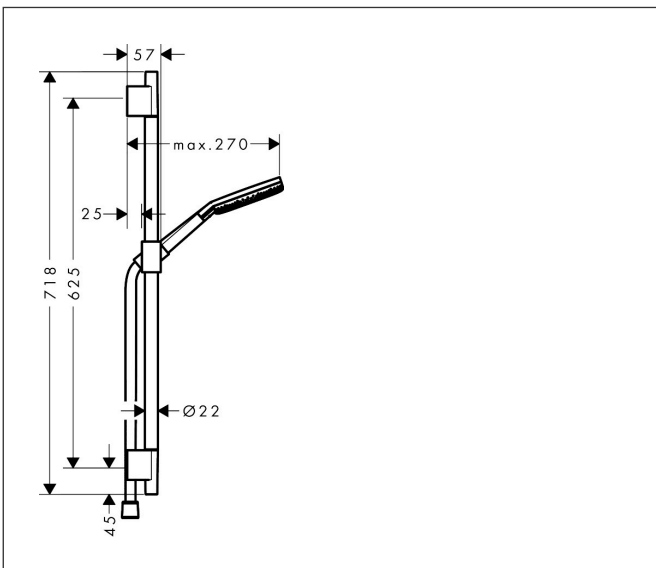

Merk	hansgrohe
Artikelnaam	Raindance Alive Select S doucheset 125 3jet EcoSmart met glijstang Unica S Puro 65 cm
Art.nr.	24602140
Oppervlakte	Brushed Bronze
Netto prijs	350,27 EUR

Product foto

Maat tekeningen

Kenmerken

- bestaat uit: handdouche, schuifstuk, douchestang, doucheslang
- diameter handdouche 125 mm
- RainAir volle zachte regenstraal, PowderRain, massagestraal
- handige straalkeuze via Select-knop
- QuickClean: Kalkaanslag kun je eenvoudig met je vinger verwijderen
- doorstroomregelaar: 8 l/min (met mogelijke toleranties -20%)
- functie van: 6,4 l/min
- designafdekking verbergt de straalnoppen
- designafdekking is eenvoudig zonder gereedschap afneembaar voor reiniging
- oppervlak designafdekking: grafiet
- schuifstuk in gereduceerd, cilindrisch ontwerp, draaibaar in alle richtingen
- schuifstuk met vergrendelingsmechanisme
- schuifstuk traploos instelbaar
- wandhouders gemaakt van kunststof
- metalen handdouchehouder
- profielbuis: rond
- buislengte: 669 mm
- diameter glijstang: 22 mm
- boorafstand: 625 mm
- Isiflex doucheslang
- doucheslang met conische moer aan beide uiteinden
- draaikoppeling voorkomt dat de slang in de knoop raakt

Pos	Beschrijving	Art.nr.	Prijs
1	afdekkap	97709140	51,06
2	schuifstuk cpl.	97651140	122,30
3	opvulschijf 7 mm	97450000	13,17
4	wandsteun	96275000	8,01
5	bevestigingsmateriaal	96179000	10,82
6	Handdouche	24511140	125,71
7	doucheslang Isiflex'B 1,60 m	28276140	50,59