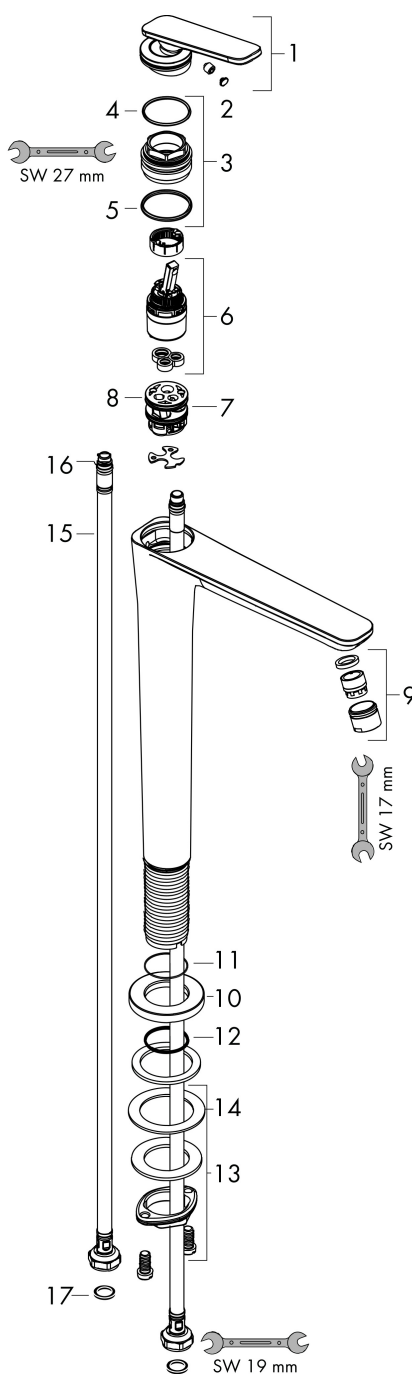

Merk	AXOR
Artikelnaam	AXOR Citterio C ééngreeps wastafelmengkraan 250 CoolStart en afvoerplug
Art.nr.	49050000
Oppervlakte	chrom
Netto prijs	494,16 EUR

Explosietekening voor bouwjaar: >06/24