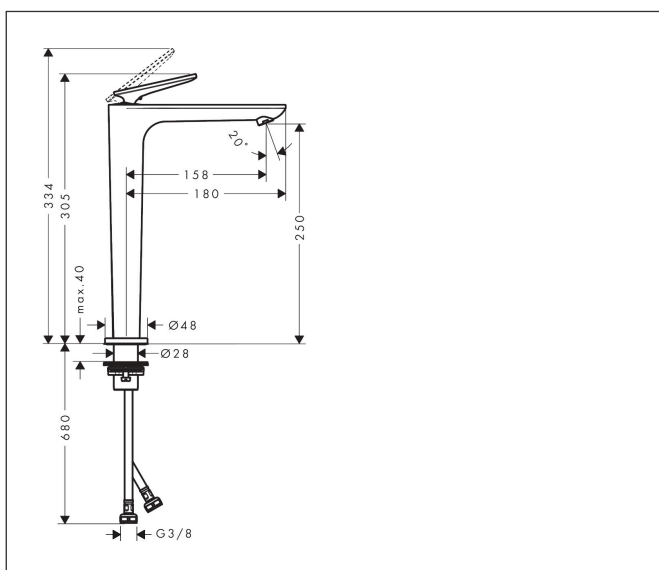

Merk	AXOR
Artikelnaam	<b>AXOR Citterio C</b> ééngreeps wastafelmengkraan 250 CoolStart en afvoerplug
Art.nr.	49050000
Oppervlakte	chrom
Netto prijs	494,16 EUR

## Kenmerken

- ComfortZone: 250
- voorsprong uitloop 158 mm
- uitloophoogte: 250 mm
- greepvariant: rechte greep
- vaste uitloop
- straalsoort: normale straal
- maximale doorstroomhoeveelheid bij 3 bar: 5 l/min
- keramisch kardoes
- zonder wastegarnituur, met afvoerplug (art.nr. 50001)
- koud water met de greep in de middenpositie, bespaart energie en kosten
- EU taxonomie: max 6l/min - draagt substantieel bij aan duurzaamheid

## Maat tekeningen