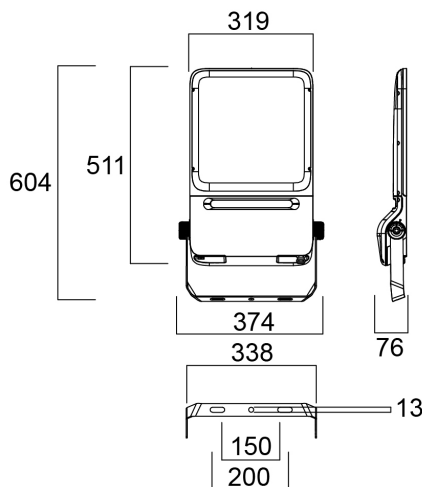

### Afmetingen (mm)

## Fysieke gegevens

Kleur behuizing	RAL 9022 - Pearl light grey
IP waarde	IP66
IK waarde	IK08
Lengte (mm)	511
Breedte (mm)	319
Hoogte (mm)	76
Gewicht (kg)	6.8