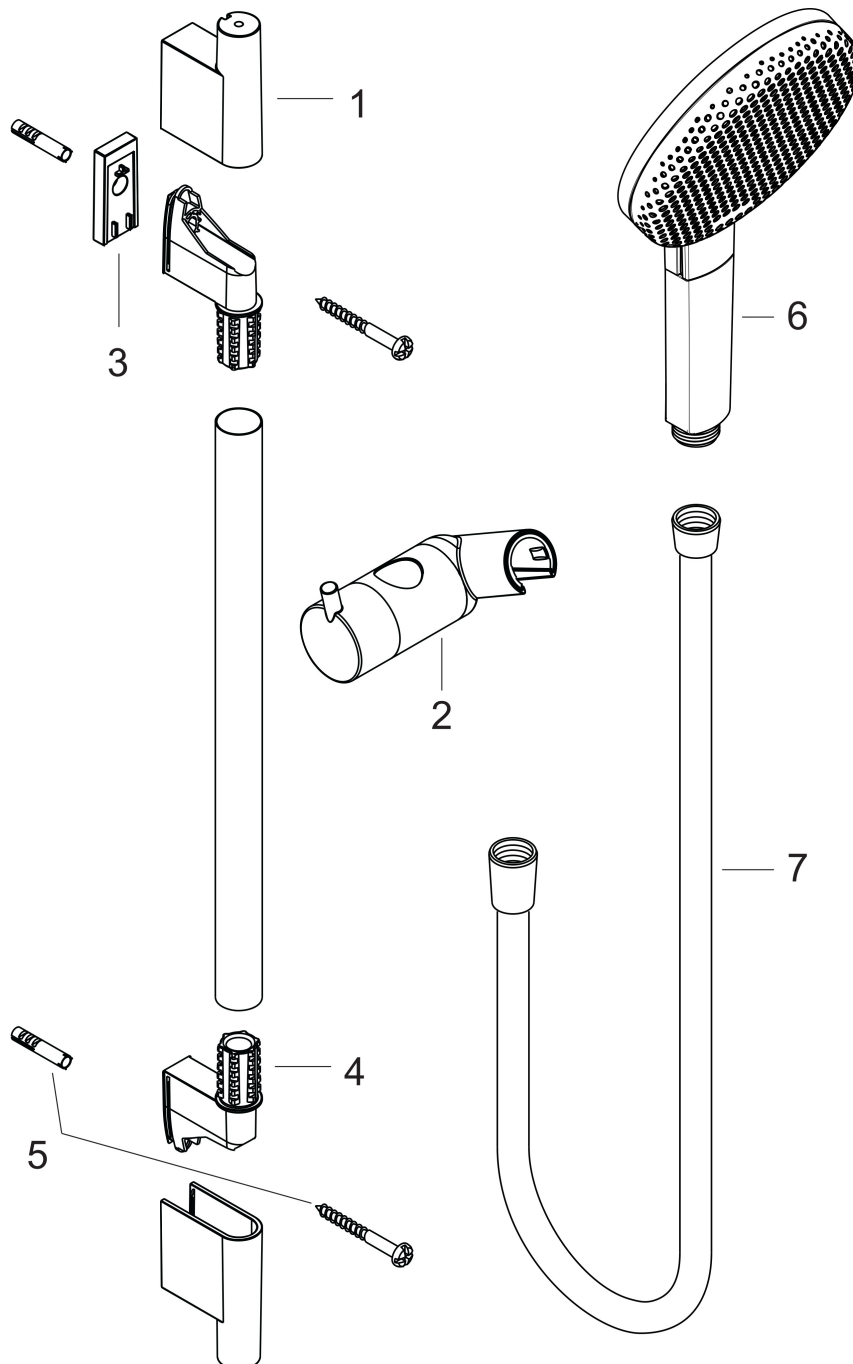

Kenmerken

- bestaat uit: handdouche, schuifstuk, douchestang, doucheslang
- diameter handdouche 125 mm
- RainAir volle zachte regenstraal, PowderRain, massagestraal
- handige straalkeuze via Select-knop
- QuickClean: Kalkaanslag kun je eenvoudig met je vinger verwijderen
- doorstroomregelaar: 8 l/min (met mogelijke toleranties -20%)
- functie van: 6,4 l/min
- designafdekking verbergt de straalnoppen
- designafdekking is eenvoudig zonder gereedschap afneembaar voor reiniging
- oppervlak designafdekking: grafiet
- schuifstuk in gereduceerd, cilindrisch ontwerp, draaibaar in alle richtingen
- schuifstuk met vergrendelingsmechanisme
- schuifstuk traploos instelbaar
- wandhouders gemaakt van kunststof
- metalen handdouchehouder
- profielbuis: rond
- buislengte: 669 mm
- diameter glijstang: 22 mm
- boorafstand: 625 mm
- Isiflex doucheslang
- doucheslang met conische moer aan beide uiteinden
- draaikoppeling voorkomt dat de slang in de knoop raakt

Technologie

Straalsoorten

Merk: hansgrohe
 Artikelnaam: **Raindance Alive Select S** doucheset 125 3jet EcoSmart met glijstang Unica S
 Puro 65 cm
 Art.nr.: 24602340
 Oppervlakte: Brushed Black Chrome
 Netto prijs: 350,27 EUR

Stroomschema

Merk	hansgrohe
Artikelnaam	Raindance Alive Select S doucheset 125 3jet EcoSmart met glijstang Unica S Puro 65 cm
Art.nr.	24602340
Oppervlakte	Brushed Black Chrome
Netto prijs	350,27 EUR

Explosietekening voor bouwjaar: >04/25

Merk hansgrohe
 Artikelnaam **Raindance Alive Select S** doucheset 125 3jet EcoSmart met glijstang Unica S
 Puro 65 cm
 Art.nr. 24602340
 Oppervlakte Brushed Black Chrome
 Netto prijs 350,27 EUR

Onderdelen voor bouwjaar: >04/25