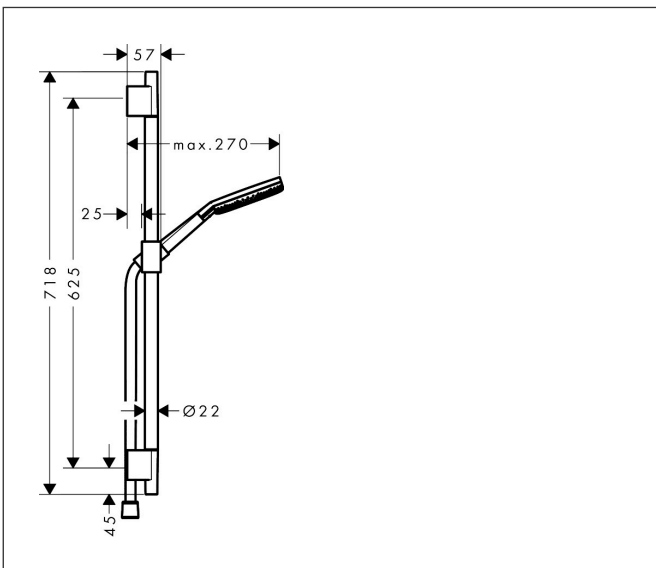

Merk	hansgrohe
Artikelnaam	Raindance Alive Select S doucheset 125 3jet EcoSmart met glijstang Unica S Puro 65 cm
Art.nr.	24602340
Oppervlakte	Brushed Black Chrome
Netto prijs	350,27 EUR

Product foto

Maat tekeningen

Kenmerken

- bestaat uit: handdouche, schuifstuk, douchestang, doucheslang
- diameter handdouche 125 mm
- RainAir volle zachte regenstraal, PowderRain, massagestraal
- handige straalkeuze via Select-knop
- QuickClean: Kalkaanslag kun je eenvoudig met je vinger verwijderen
- doorstroomregelaar: 8 l/min (met mogelijke toleranties -20%)
- functie van: 6,4 l/min
- designafdekking verbergt de straalnoppen
- designafdekking is eenvoudig zonder gereedschap afneembaar voor reiniging
- oppervlak designafdekking: grafiet
- schuifstuk in gereduceerd, cilindrisch ontwerp, draaibaar in alle richtingen
- schuifstuk met vergrendelingsmechanisme
- schuifstuk traploos instelbaar
- wandhouders gemaakt van kunststof
- metalen handdouchehouder
- profielbuis: rond
- buislengte: 669 mm
- diameter glijstang: 22 mm
- boorafstand: 625 mm
- Isiflex doucheslang
- doucheslang met conische moer aan beide uiteinden
- draaikoppeling voorkomt dat de slang in de knoop raakt

Pos	Beschrijving	Art.nr.	Prijs
1	afdekkap	97709340	51,06
2	schuifstuk cpl.	97651340	122,30
3	opvulschijf 7 mm	97450000	13,17
4	wandsteun	96275000	8,01
5	bevestigingsmateriaal	96179000	10,82
6	Handdouche	24511340	125,71
7	doucheslang Isiflex'B 1,60 m	28276340	50,59