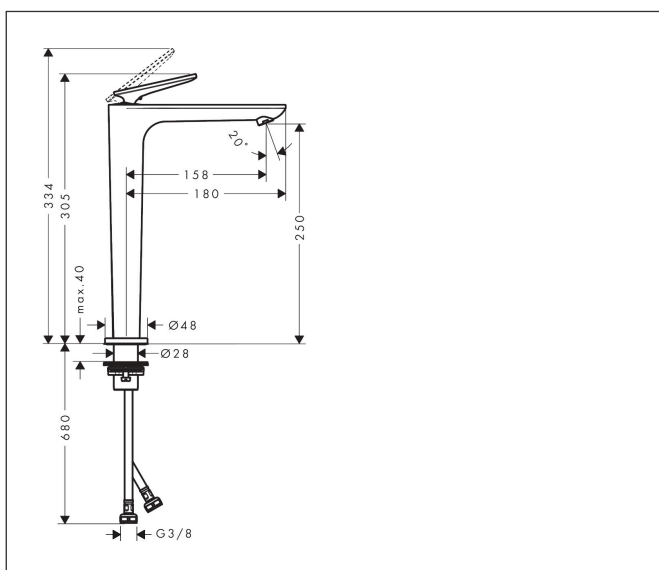

Merk	AXOR
Artikelnaam	AXOR Citterio C ééngreeps wastafelmengkraan 250 CoolStart en afvoerplug
Art.nr.	49050140
Oppervlakte	Brushed Bronze
Netto prijs	741,24 EUR

Product foto

Kenmerken

- ComfortZone: 250
- voorsprong uitloop 158 mm
- uitloophoogte: 250 mm
- greepvariant: rechte greep
- vaste uitloop
- straalsoort: normale straal
- maximale doorstroomhoeveelheid bij 3 bar: 5 l/min
- keramisch kardoes
- zonder wastegarnituur, met afvoerplug (art.nr. 50001)
- koud water met de greep in de middenpositie, bespaart energie en kosten
- EU taxonomie: max 6l/min - draagt substantieel bij aan duurzaamheid

Maat tekeningen

Technologie

Certificaat

Merk	AXOR
Artikelnaam	AXOR Citterio C ééngreeps wastafelmengkraan 250 CoolStart en afvoerplug
Art.nr.	49050140
Oppervlakte	Brushed Bronze
Netto prijs	741,24 EUR

Stroomschema

Merk	AXOR
Artikelnaam	AXOR Citterio C ééngreeps wastafelmengkraan 250 CoolStart en afvoerplug
Art.nr.	49050140
Oppervlakte	Brushed Bronze
Netto prijs	741,24 EUR

Explosietekening voor bouwjaar: >06/24

Merk	AXOR
Artikelnaam	AXOR Citterio C ééngreeps wastafelmengkraan 250 CoolStart en afvoerplug
Art.nr.	49050140
Oppervlakte	Brushed Bronze
Netto prijs	741,24 EUR

Onderdelen voor bouwjaar: >06/24

Pos	Beschrijving	Art.nr.	Prijs
1	greep	87796140	
2	greepstop	93983000	7,70
3	moer	94989000	7,70
4	O-ring 49x2	98412000	
5	O-ring 29x2	98391000	3,00
6	kardoes compl.	92900000	40,60
7	kardoesadapter	95975000	7,70
8	O-ring 23x2	98398000	3,00
9	perlator M18x1 (5 l/min)	95384140	49,10
10	rozet	87795140	
11	O-ring 26x4	92191000	3,00
12	O-ring 25x1,5	98146000	4,80
13	schachtbevestigingsset compl. (Ø 28)	92909000	32,70
14	stelring	97548000	3,00
15	aansluitslang 900 mm M8x0,75 G3/8	96316000	32,70
16	O-ring 6,6x1,6	93019000	3,00
17	dichtingsset	95581000	4,80
a	afvoergarnituur	51301140	82,41