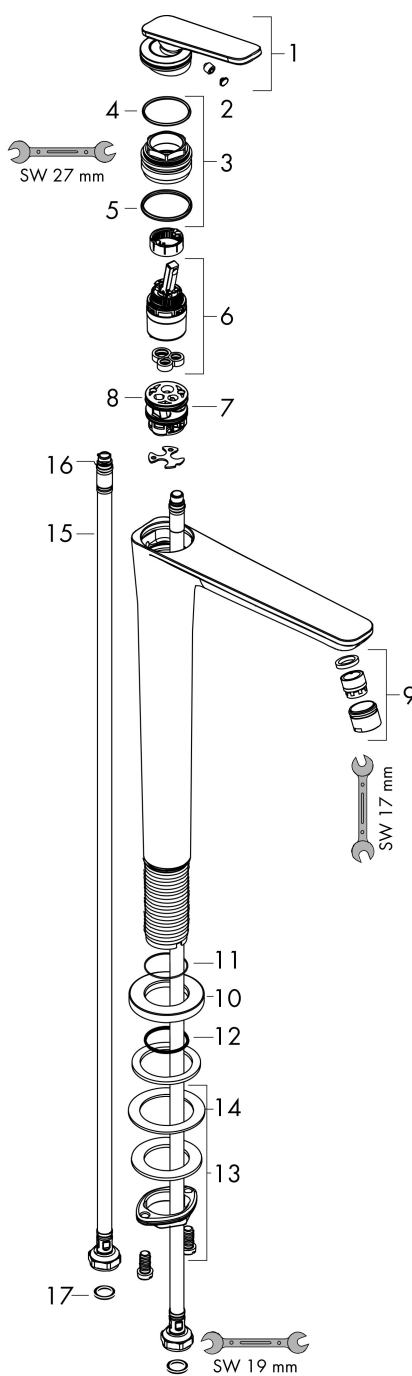

Merk	AXOR
Artikelnaam	AXOR Citterio C ééngreeps wastafelmengkraan 250 CoolStart en afvoerplug
Art.nr.	49050140
Oppervlakte	Brushed Bronze
Netto prijs	741,24 EUR

Product foto

Kenmerken

- ComfortZone: 250
- voorsprong uitloop 158 mm
- uitloophoogte: 250 mm
- greepvariant: rechte greep
- vaste uitloop
- straalsoort: normale straal
- maximale doorstroomhoeveelheid bij 3 bar: 5 l/min
- keramisch kardoes
- zonder wastegarnituur, met afvoerplug (art.nr. 50001)
- koud water met de greep in de middenpositie, bespaart energie en kosten
- EU taxonomie: max 6l/min - draagt substantieel bij aan duurzaamheid

Maat tekeningen

Technologie

Certificaat

Merk	AXOR
Artikelnaam	AXOR Citterio C ééngreeps wastafelmengkraan 250 CoolStart en afvoerplug
Art.nr.	49050140
Oppervlakte	Brushed Bronze
Netto prijs	741,24 EUR

Stroomschema

Merk	AXOR
Artikelnaam	AXOR Citterio C ééngreeps wastafelmengkraan 250 CoolStart en afvoerplug
Art.nr.	49050140
Oppervlakte	Brushed Bronze
Netto prijs	741,24 EUR

Explosietekening voor bouwjaar: >06/24

Merk	AXOR
Artikelnaam	AXOR Citterio C ééngreeps wastafelmengkraan 250 CoolStart en afvoerplug
Art.nr.	49050140
Oppervlakte	Brushed Bronze
Netto prijs	741,24 EUR

Onderdelen voor bouwjaar: >06/24

Pos	Beschrijving	Art.nr.	Prijs
1	greep	87796140	
2	greepstop	93983000	7,70
3	moer	94989000	7,70
4	O-ring 49x2	98412000	
5	O-ring 29x2	98391000	3,00
6	kardoes compl.	92900000	40,60
7	kardoesadapter	95975000	7,70
8	O-ring 23x2	98398000	3,00
9	perlator M18x1 (5 l/min)	95384140	49,10
10	rozet	87795140	
11	O-ring 26x4	92191000	3,00
12	O-ring 25x1,5	98146000	4,80
13	schachtbevestigingsset compl. (Ø 28)	92909000	32,70
14	stelring	97548000	3,00
15	aansluitslang 900 mm M8x0,75 G3/8	96316000	32,70
16	O-ring 6,6x1,6	93019000	3,00
17	dichtingsset	95581000	4,80
a	afvoergarnituur	51301140	82,41