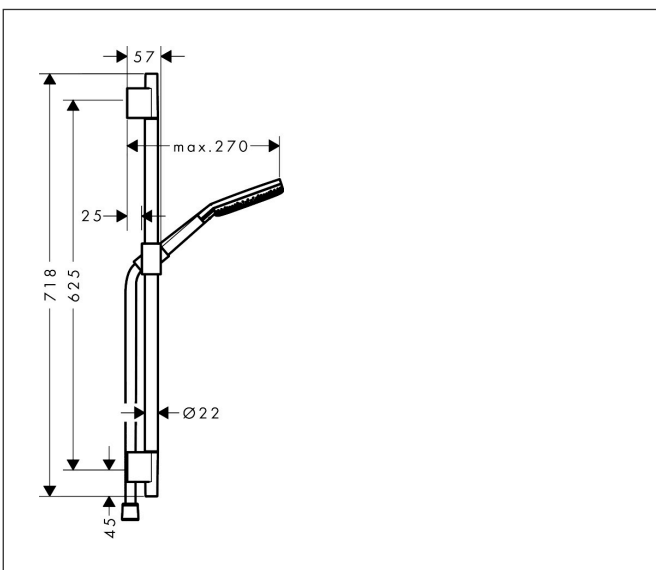

Merk	hansgrohe
Artikelnaam	<b>Raindance Alive Select S</b> doucheset 125 3jet EcoSmart met glijstang Unica S
	Puro 65 cm
Art.nr.	24602670
Oppervlakte	mat zwart
Netto prijs	319,09 EUR

## Maat tekeningen

## Kenmerken

- bestaat uit: handdouche, schuifstuk, douchestang, doucheslang
- diameter handdouche 125 mm
- RainAir volle zachte regenstraal, PowderRain, massagestraal
- handige straalkeuze via Select-knop
- QuickClean: Kalkaanslag kun je eenvoudig met je vinger verwijderen
- doorstroomregelaar: 8 l/min (met mogelijke toleranties -20%)
- functie van: 6,4 l/min
- designafdekking verbergt de straalnoppen
- designafdekking is eenvoudig zonder gereedschap afneembaar voor reiniging
- oppervlak designafdekking: grafiet
- schuifstuk in gereduceerd, cilindrisch ontwerp, draaibaar in alle richtingen
- schuifstuk met vergrendelingsmechanisme
- schuifstuk traploos instelbaar
- wandhouders gemaakt van kunststof
- metalen handdouchehouder
- profielbuis: rond
- buislengte: 669 mm
- diameter glijstang: 22 mm
- boorafstand: 625 mm
- Isiflex doucheslang
- doucheslang met conische moer aan beide uiteinden
- draaikoppeling voorkomt dat de slang in de knoop raakt