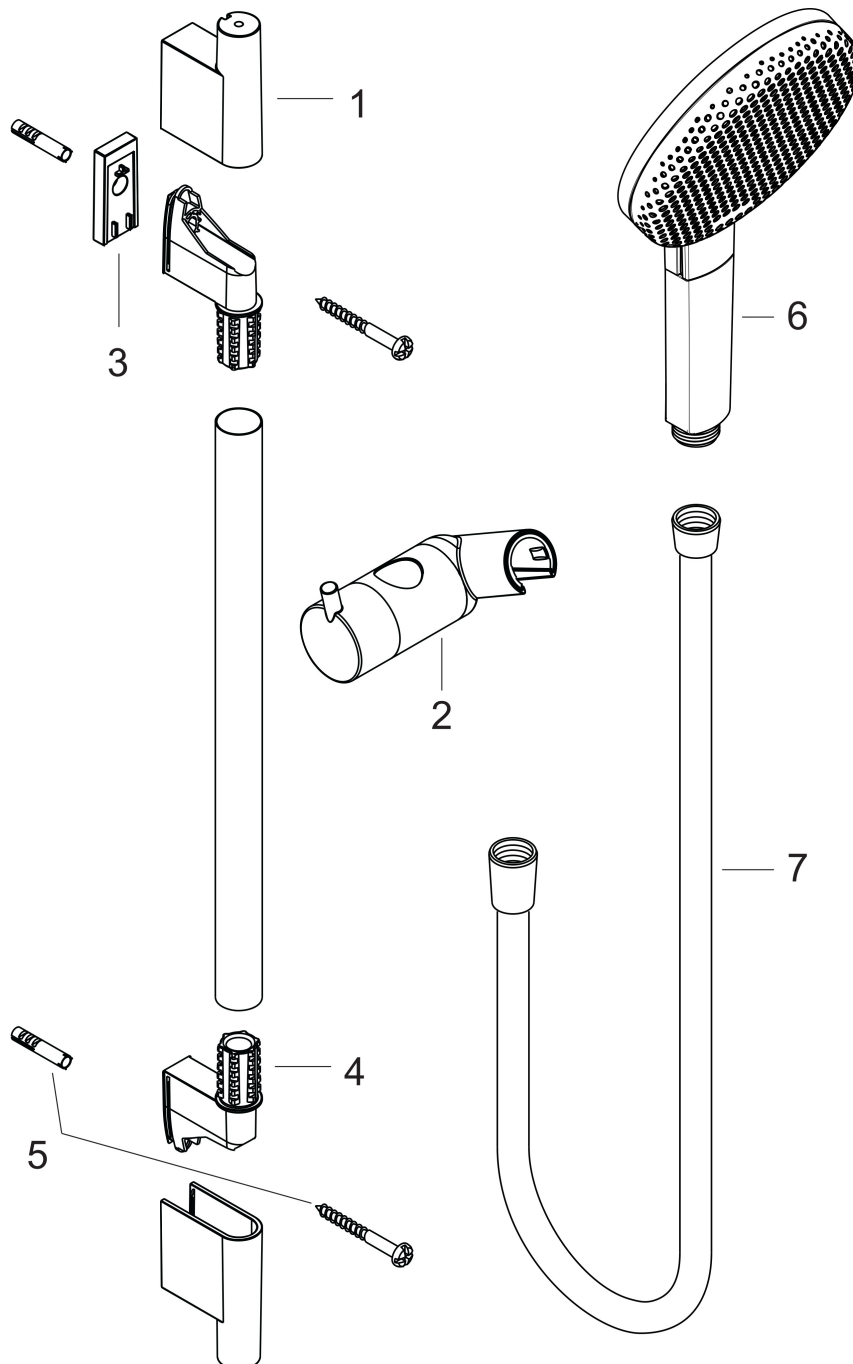

Merk	hansgrohe
Artikelnaam	Raindance Alive Select S doucheset 125 3jet EcoSmart met glijstang Unica S
Art.nr.	Puro 65 cm 24602670
Oppervlakte	mat zwart
Netto prijs	319,09 EUR

Explosietekening voor bouwjaar: >04/25