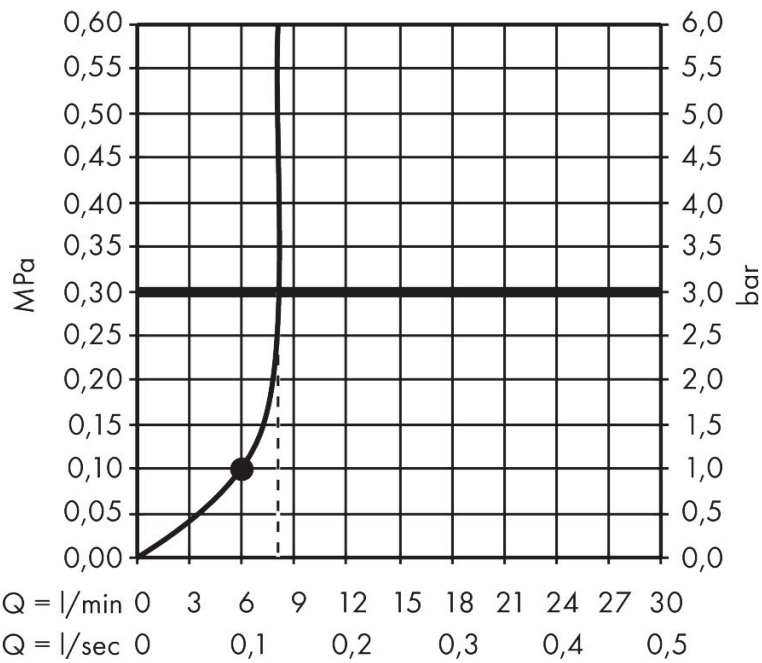

Merk hansgrohe
Artikelnaam **Raindance Alive Select S** doucheset 125 3jet EcoSmart met glijstang Unica S
Puro 65 cm
Art.nr. 24602670
Oppervlakte mat zwart
Netto prijs 319,09 EUR

Stroomschema