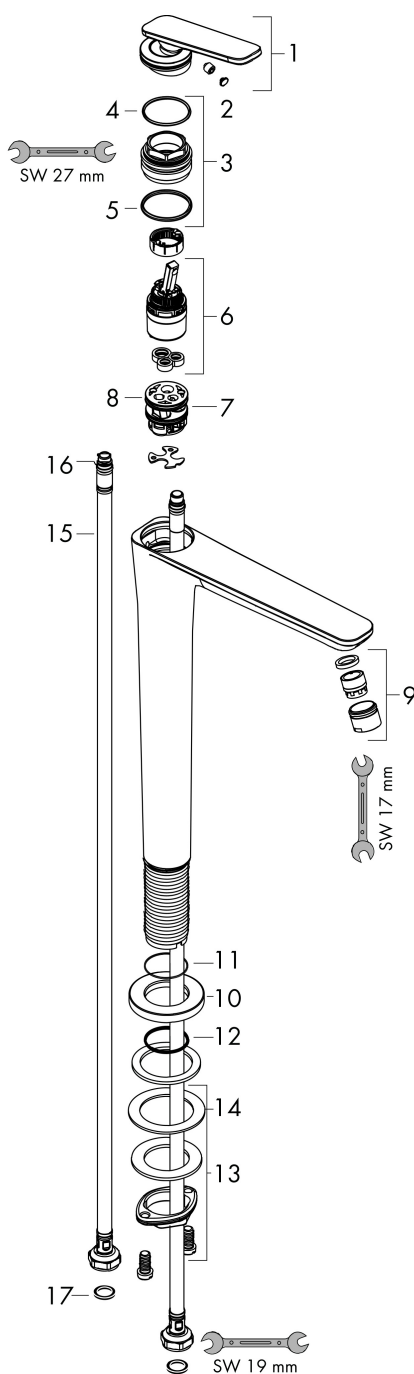

Merk	AXOR
Artikelnaam	AXOR Citterio C ééngreeps wastafelmengkraan 250 CoolStart en afvoerplug
Art.nr.	49050340
Oppervlakte	Brushed Black Chrome
Netto prijs	741,24 EUR

Product foto

Kenmerken

- ComfortZone: 250
- voorsprong uitloop 158 mm
- uitloophoogte: 250 mm
- greepvariant: rechte greep
- vaste uitloop
- straalsoort: normale straal
- maximale doorstroomhoeveelheid bij 3 bar: 5 l/min
- keramisch kardoes
- zonder wastegarnituur, met afvoerplug (art.nr. 50001)
- koud water met de greep in de middenpositie, bespaart energie en kosten
- EU taxonomie: max 6l/min - draagt substantieel bij aan duurzaamheid

Maat tekeningen

Technologie

Certificaat

Merk AXOR
Artikelnaam **AXOR Citterio C** ééngreeps wastafelmengkraan 250 CoolStart en afvoerplug
Art.nr. 49050340
Oppervlakte Brushed Black Chrome
Netto prijs 741,24 EUR

Stroomschema

Merk	AXOR
Artikelnaam	AXOR Citterio C ééngreeps wastafelmengkraan 250 CoolStart en afvoerplug
Art.nr.	49050340
Oppervlakte	Brushed Black Chrome
Netto prijs	741,24 EUR

Explosietekening voor bouwjaar: >06/24

Merk	AXOR
Artikelnaam	AXOR Citterio C ééngreeps wastafelmengkraan 250 CoolStart en afvoerplug
Art.nr.	49050340
Oppervlakte	Brushed Black Chrome
Netto prijs	741,24 EUR

Onderdelen voor bouwjaar: >06/24

Pos	Beschrijving	Art.nr.	Prijs
1	greep	87796340	
2	greepstop	93983000	7,70
3	moer	94989000	7,70
4	O-ring 49x2	98412000	
5	O-ring 29x2	98391000	3,00
6	kardoes compl.	92900000	40,60
7	kardoesadapter	95975000	7,70
8	O-ring 23x2	98398000	3,00
9	perlator M18x1 (5 l/min)	95384340	49,10
10	rozet	87795340	30,60
11	O-ring 26x4	92191000	3,00
12	O-ring 25x1,5	98146000	4,80
13	schachtbevestigingsset compl. (Ø 28)	92909000	32,70
14	stelring	97548000	3,00
15	aansluitslang 900 mm M8x0,75 G3/8	96316000	32,70
16	O-ring 6,6x1,6	93019000	3,00
a	dichtingsset	95581000	4,80