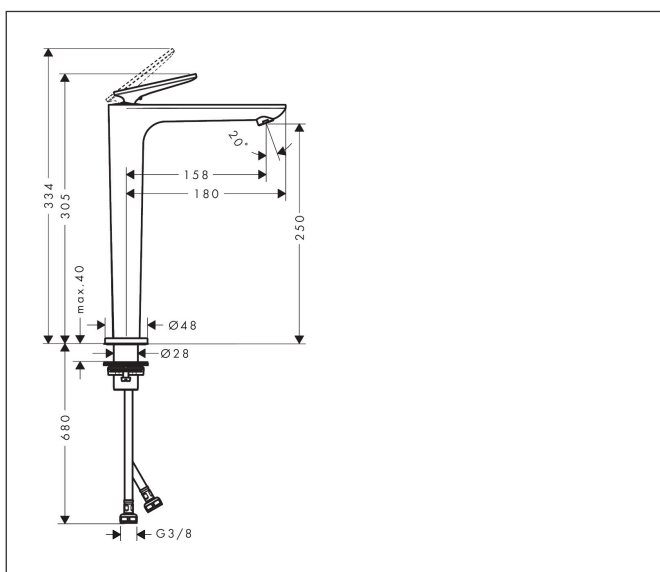

Merk	AXOR
Artikelnaam	AXOR Citterio C ééngreeps wastafelmengkraan 250 CoolStart en afvoerplug
Art.nr.	49050340
Oppervlakte	Brushed Black Chrome
Netto prijs	741,24 EUR

Product foto

Kenmerken

- ComfortZone: 250
- voorsprong uitloop 158 mm
- uitloophoogte: 250 mm
- greepvariant: rechte greep
- vaste uitloop
- straalsoort: normale straal
- maximale doorstroomhoeveelheid bij 3 bar: 5 l/min
- keramisch kardoes
- zonder wastegarnituur, met afvoerplug (art.nr. 50001)
- koud water met de greep in de middenpositie, bespaart energie en kosten
- EU taxonomie: max 6l/min - draagt substantieel bij aan duurzaamheid

Maat tekeningen

Technologie

Certificaat

Merk AXOR
Artikelnaam **AXOR Citterio C** ééngreeps wastafelmengkraan 250 CoolStart en afvoerplug
Art.nr. 49050340
Oppervlakte Brushed Black Chrome
Netto prijs 741,24 EUR

Stroomschema

Merk	AXOR
Artikelnaam	AXOR Citterio C ééngreeps wastafelmengkraan 250 CoolStart en afvoerplug
Art.nr.	49050340
Oppervlakte	Brushed Black Chrome
Netto prijs	741,24 EUR

Explosietekening voor bouwjaar: >06/24

Merk	AXOR
Artikelnaam	AXOR Citterio C ééngreeps wastafelmengkraan 250 CoolStart en afvoerplug
Art.nr.	49050340
Oppervlakte	Brushed Black Chrome
Netto prijs	741,24 EUR

Onderdelen voor bouwjaar: >06/24

Pos	Beschrijving	Art.nr.	Prijs
1	greep	87796340	
2	greepstop	93983000	7,70
3	moer	94989000	7,70
4	O-ring 49x2	98412000	
5	O-ring 29x2	98391000	3,00
6	kardoes compl.	92900000	40,60
7	kardoesadapter	95975000	7,70
8	O-ring 23x2	98398000	3,00
9	perlator M18x1 (5 l/min)	95384340	49,10
10	rozet	87795340	30,60
11	O-ring 26x4	92191000	3,00
12	O-ring 25x1,5	98146000	4,80
13	schachtbevestigingsset compl. (Ø 28)	92909000	32,70
14	stelring	97548000	3,00
15	aansluitslang 900 mm M8x0,75 G3/8	96316000	32,70
16	O-ring 6,6x1,6	93019000	3,00
a	dichtingsset	95581000	4,80