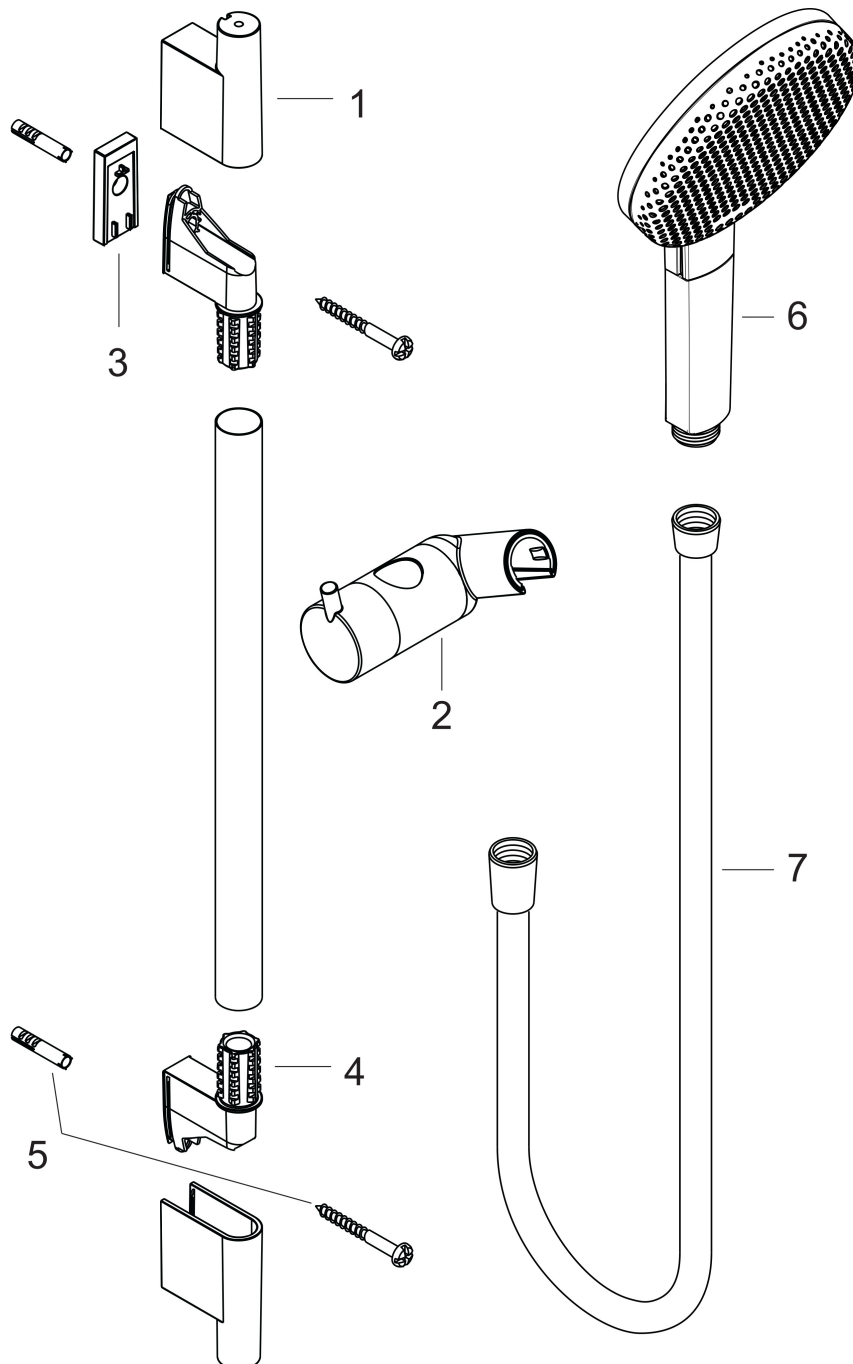

Merk	hansgrohe
Artikelnaam	Raindance Alive Select S doucheset 125 3jet EcoSmart met glijstang Unica S
Art.nr.	Puro 65 cm 24602700
Oppervlakte	mat wit
Netto prijs	319,09 EUR

Explosietekening voor bouwjaar: >04/25