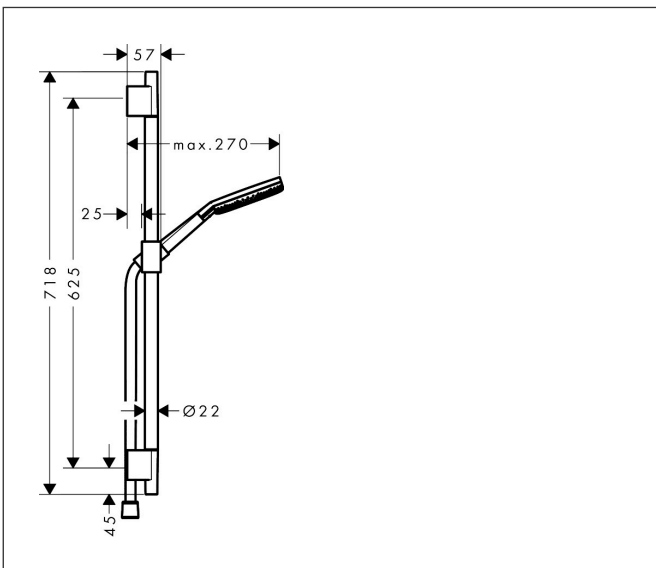

Merk	hansgrohe
Artikelnaam	<b>Raindance Alive Select S</b> doucheset 125 3jet EcoSmart met glijstang Unica S
	Puro 65 cm
Art.nr.	24602700
Oppervlakte	mat wit
Netto prijs	319,09 EUR

## Maat tekeningen

## Kenmerken

- bestaat uit: handdouche, schuifstuk, douchestang, doucheslang
- diameter handdouche 125 mm
- RainAir volle zachte regenstraal, PowderRain, massagestraal
- handige straalkeuze via Select-knop
- QuickClean: Kalkaanslag kun je eenvoudig met je vinger verwijderen
- doorstroomregelaar: 8 l/min (met mogelijke toleranties -20%)
- functie van: 6,4 l/min
- designafdekking verbergt de straalnoppen
- designafdekking is eenvoudig zonder gereedschap afneembaar voor reiniging
- oppervlak designafdekking: grafiet
- schuifstuk in gereduceerd, cilindrisch ontwerp, draaibaar in alle richtingen
- schuifstuk met vergrendelingsmechanisme
- schuifstuk traploos instelbaar
- wandhouders gemaakt van kunststof
- metalen handdouchehouder
- profielbuis: rond
- buislengte: 669 mm
- diameter glijstang: 22 mm
- boorafstand: 625 mm
- Isiflex doucheslang
- doucheslang met conische moer aan beide uiteinden
- draaikoppeling voorkomt dat de slang in de knoop raakt