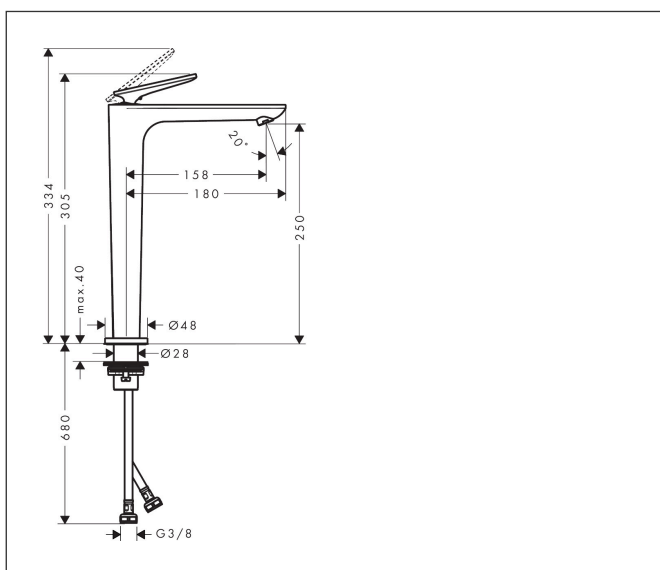

Merk	AXOR
Artikelnaam	AXOR Citterio C ééngreeps wastafelmengkraan 250 CoolStart en afvoerplug
Art.nr.	49050820
Oppervlakte	Brushed Nickel
Netto prijs	741,24 EUR

Product foto

Kenmerken

- ComfortZone: 250
- voorsprong uitloop 158 mm
- uitloophoogte: 250 mm
- greepvariant: rechte greep
- vaste uitloop
- straalsoort: normale straal
- maximale doorstroomhoeveelheid bij 3 bar: 5 l/min
- keramisch kardoes
- zonder wastegarnituur, met afvoerplug (art.nr. 50001)
- koud water met de greep in de middenpositie, bespaart energie en kosten
- EU taxonomie: max 6l/min - draagt substantieel bij aan duurzaamheid

Maat tekeningen

Technologie

Certificaat

Merk	AXOR
Artikelnaam	AXOR Citterio C ééngreeps wastafelmengkraan 250 CoolStart en afvoerplug
Art.nr.	49050820
Oppervlakte	Brushed Nickel
Netto prijs	741,24 EUR

Stroomschema

Merk	AXOR
Artikelnaam	AXOR Citterio C ééngreeps wastafelmengkraan 250 CoolStart en afvoerplug
Art.nr.	49050820
Oppervlakte	Brushed Nickel
Netto prijs	741,24 EUR

Onderdelen voor bouwjaar: >06/24

Pos	Beschrijving	Art.nr.	Prijs
1	greep	87796820	
2	greepstop	93983000	7,70
3	moer	94989000	7,70
4	O-ring 49x2	98412000	
5	O-ring 29x2	98391000	3,00
6	kardoes compl.	92900000	40,60
7	kardoesadapter	95975000	7,70
8	O-ring 23x2	98398000	3,00
9	perlator M18x1 (5 l/min)	95384820	
10	rozet	87795820	30,60
11	O-ring 26x4	92191000	3,00
12	O-ring 25x1,5	98146000	4,80
13	schachtbevestigingsset compl. (Ø 28)	92909000	32,70
14	stelring	97548000	3,00
15	aansluitslang 900 mm M8x0,75 G3/8	96316000	32,70
16	O-ring 6,6x1,6	93019000	3,00
17	dichtingsset	95581000	4,80
a	afvoergarnituur	51301820	82,41