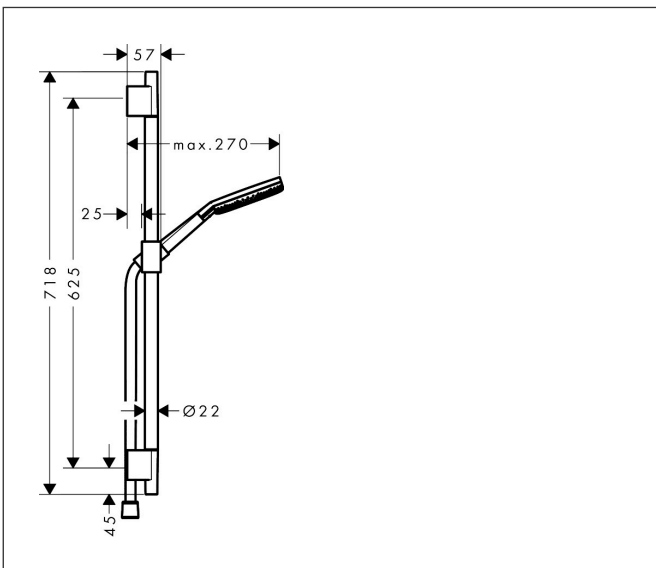

Merk	hansgrohe
Artikelnaam	Raindance Alive Select S doucheset 125 3jet EcoSmart met glijstang Unica S Puro 65 cm
Art.nr.	24602990
Oppervlakte	Polished Gold Optic
Netto prijs	350,27 EUR

Product foto

Maat tekeningen

Kenmerken

- bestaat uit: handdouche, schuifstuk, douchestang, doucheslang
- diameter handdouche 125 mm
- RainAir volle zachte regenstraal, PowderRain, massagestraal
- handige straalkeuze via Select-knop
- QuickClean: Kalkaanslag kun je eenvoudig met je vinger verwijderen
- doorstroomregelaar: 8 l/min (met mogelijke toleranties -20%)
- functie van: 6,4 l/min
- designafdekking verbergt de straalnoppen
- designafdekking is eenvoudig zonder gereedschap afneembaar voor reiniging
- oppervlak designafdekking: grafiet
- schuifstuk in gereduceerd, cilindrisch ontwerp, draaibaar in alle richtingen
- schuifstuk met vergrendelingsmechanisme
- schuifstuk traploos instelbaar
- wandhouders gemaakt van kunststof
- metalen handdouchehouder
- profielbuis: rond
- buislengte: 669 mm
- diameter glijstang: 22 mm
- boorafstand: 625 mm
- Isiflex doucheslang
- doucheslang met conische moer aan beide uiteinden
- draaikoppeling voorkomt dat de slang in de knoop raakt

Pos	Beschrijving	Art.nr.	Prijs
1	afdekkap	97709990	51,06
2	schuifstuk cpl.	97651990	122,30
3	opvulschijf 7 mm	97450000	13,17
4	wandsteun	96275000	8,01
5	bevestigingsmateriaal	96179000	10,82
6	Handdouche	24511990	125,71
7	doucheslang Isiflex'B 1,60 m	28276990	53,59