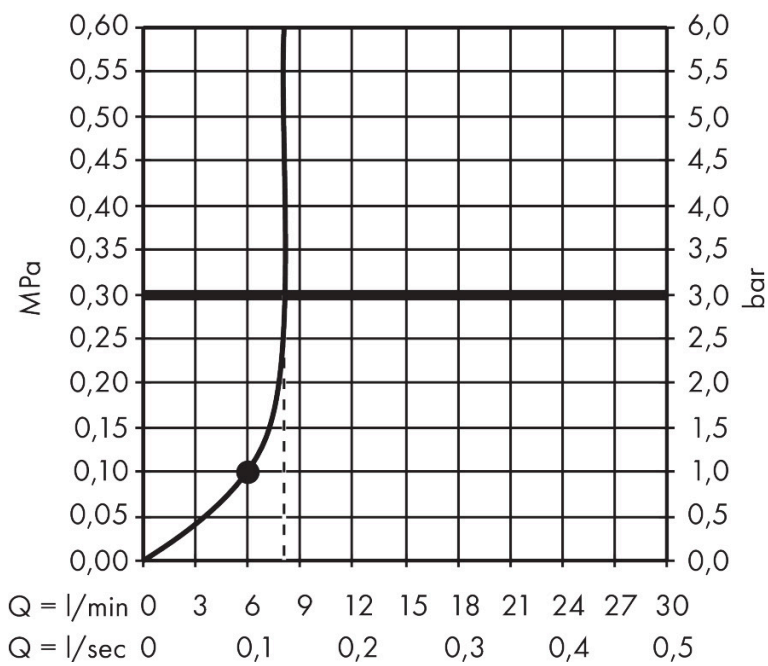

Merk: hansgrohe
Artikelnaam: **Raindance Alive Select S** doucheset 125 3jet EcoSmart met glijstang Unica S
Puro 65 cm
Art.nr.: 24602990
Oppervlakte: Polished Gold Optic
Netto prijs: 350,27 EUR

Stroomschema