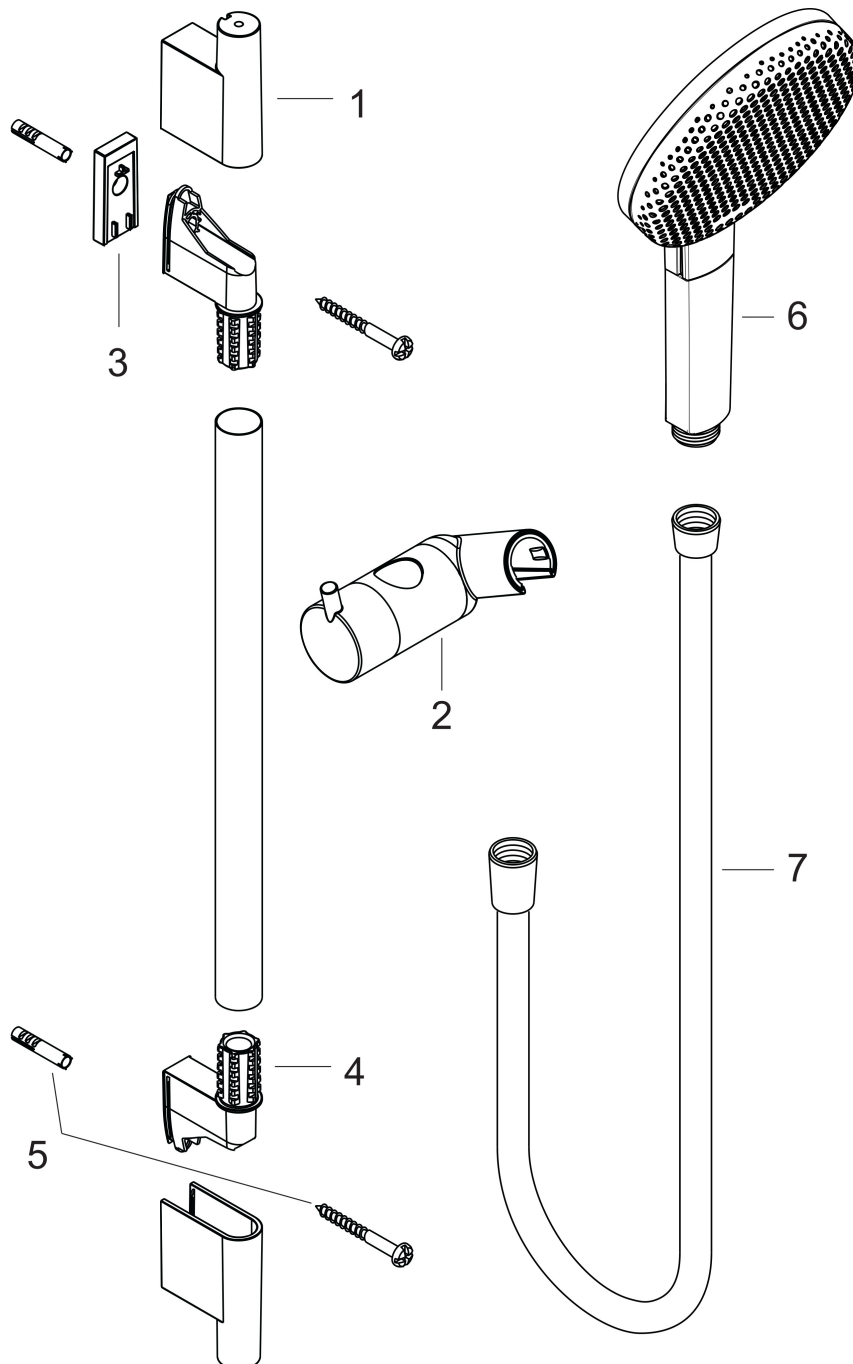

Kenmerken

- bestaat uit: handdouche, schuifstuk, douchestang, doucheslang
- diameter handdouche 125 mm
- RainAir volle zachte regenstraal, PowderRain, massagestraal
- handige straalkeuze via Select-knop
- QuickClean: Kalkaanslag kun je eenvoudig met je vinger verwijderen
- doorstroomregelaar: 8 l/min (met mogelijke toleranties -20%)
- functie van: 6,4 l/min
- designafdekking verbergt de straalnoppen
- designafdekking is eenvoudig zonder gereedschap afneembaar voor reiniging
- oppervlak designafdekking: grafiet
- schuifstuk in gereduceerd, cilindrisch ontwerp, draaibaar in alle richtingen
- schuifstuk met vergrendelingsmechanisme
- schuifstuk traploos instelbaar
- wandhouders gemaakt van kunststof
- metalen handdouchehouder
- profielbuis: rond
- buislengte: 669 mm
- diameter glijstang: 22 mm
- boorafstand: 625 mm
- Isiflex doucheslang
- doucheslang met conische moer aan beide uiteinden
- draaikoppeling voorkomt dat de slang in de knoop raakt

Technologie

Straalsoorten

Merk: hansgrohe
 Artikelnaam: **Raindance Alive Select S** doucheset 125 3jet EcoSmart met glijstang Unica S
 Puro 65 cm
 Art.nr.: 24602990
 Oppervlakte: Polished Gold Optic
 Netto prijs: 350,27 EUR

Stroomschema

Merk	hansgrohe
Artikelnaam	Raindance Alive Select S doucheset 125 3jet EcoSmart met glijstang Unica S Puro 65 cm
Art.nr.	24602990
Oppervlakte	Polished Gold Optic
Netto prijs	350,27 EUR

Explosietekening voor bouwjaar: >04/25

Merk hansgrohe
 Artikelnaam **Raindance Alive Select S** doucheset 125 3jet EcoSmart met glijstang Unica S
 Puro 65 cm
 Art.nr. 24602990
 Oppervlakte Polished Gold Optic
 Netto prijs 350,27 EUR

Onderdelen voor bouwjaar: >04/25