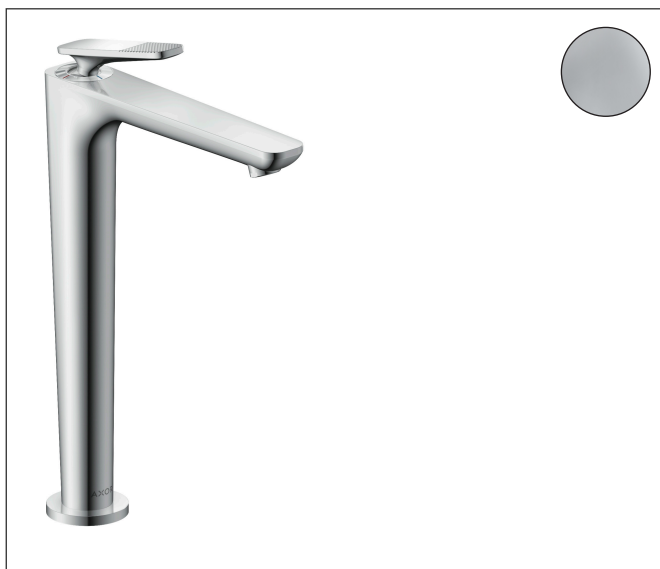

|             |   |
|-------------|---|
| Merk        | AXOR  |
| Artikelnaam | <b>AXOR Citterio C</b> ééngreeps wastafelmengkraan 250 CoolStart en afvoerplug en Cubic Cut |
| Art.nr.     | 49051000  |
| Oppervlakte | chrom   |
| Netto prijs | 494,16 EUR  |

## Product foto

## Kenmerken

- ComfortZone: 250
- voorsprong uitloop 158 mm
- uitloophoogte: 250 mm
- greepvariant: rechte greep
- vaste uitloop
- straalsoort: normale straal
- maximale doorstroomhoeveelheid bij 3 bar: 5 l/min
- keramisch kardoes
- zonder wastegarnituur, met afvoerplug (art.nr. 50001)
- koud water met de greep in de middenpositie, bespaart energie en kosten
- EU taxonomie: max 6l/min - draagt substantieel bij aan duurzaamheid

## Certificaat

Merk AXOR  
Artikelnaam **AXOR Citterio C** ééngreeps wastafelmengkraan 250 CoolStart en afvoerplug en Cubic Cut  
Art.nr. 49051000  
Oppervlakte chroom  
Netto prijs 494,16 EUR

---