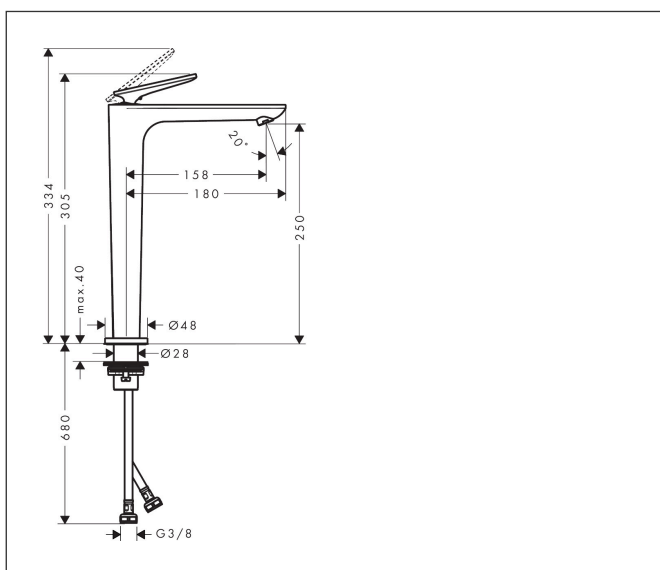

|             |   |
|-------------|---|
| Merk        | AXOR  |
| Artikelnaam | <b>AXOR Citterio C</b> ééngreeps wastafelmengkraan 250 CoolStart en afvoerplug en Cubic Cut |
| Art.nr.     | 49051000  |
| Oppervlakte | chrom   |
| Netto prijs | 494,16 EUR  |

## Kenmerken

- ComfortZone: 250
- voorsprong uitloop 158 mm
- uitloophoogte: 250 mm
- greepvariant: rechte greep
- vaste uitloop
- straalsoort: normale straal
- maximale doorstroomhoeveelheid bij 3 bar: 5 l/min
- keramisch kardoes
- zonder wastegarnituur, met afvoerplug (art.nr. 50001)
- koud water met de greep in de middenpositie, bespaart energie en kosten
- EU taxonomie: max 6l/min - draagt substantieel bij aan duurzaamheid

## Maat tekeningen