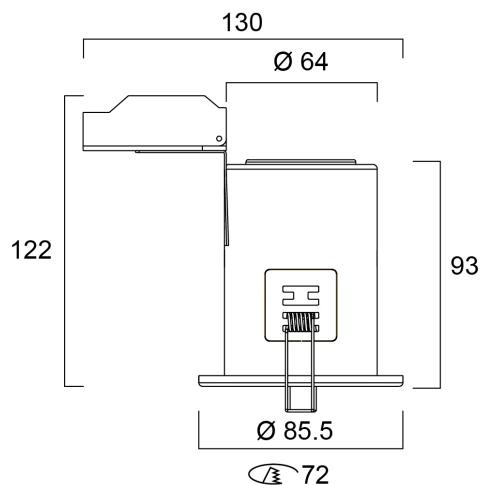

SylFire GU10 IP20 Fixed WHT

Artikelnummer 0059776

SYLVANIA

START

Inbouwspot met brandclassificatie voor gebruik met RefLED GU10 spotlamp Ø50mm - GU10 spot niet inbegrepen. Stalen behuizing, ronde ring in wit RAL9016, vast (niet verstelbaar), beschermingsgraad IP20, klasse II, buitenafmetingen (inclusief bedradingsbox): Ø86*122mm, uitsparing Ø72mm. Brandklasse 30, 60, 90 minuten. Alleen geschikt voor binnengebruik.

Technische gegevens

Afmetingen (mm)

Fotometrie

Algemene gegevens

Productnaam	SylFire GU10 IP20 Fixed WHT
Technologie	Light Source Not Integrated
Algemene toepassing	Residentieel & Consument
ETIM klasse	EC001744
Garantie	3 jaar

Optische gegevens

Lichtkleur	Niet van toepassing
------------	---------------------

SylFire GU10 IP20 Fixed WHT

Artikelnummer 0059776

SYLVANIA

Elektrische gegevens

Lamp meegeleverd	Fixture without Lightsource
Primaire voedingsspanning min	220
Primaire voedingsspanning max	240
Elektrische beschermingsklasse	Klasse II
Nominale frequentie (Hz)	50/60Hz
Aansluitbare geleider doorsnede min	0.75
Aansluitbare geleider doorsnede max	1.5

Fysieke gegevens

Kleur behuizing	RAL 9016 - Traffic white / Bezel
IP waarde	IP20
IK waarde	IK03
Hoogte (mm)	122
Nominale diameter product (mm)	86
Gewicht (kg)	0.242
Vrije inbouwhoogte (mm)	122

Verpakkingen