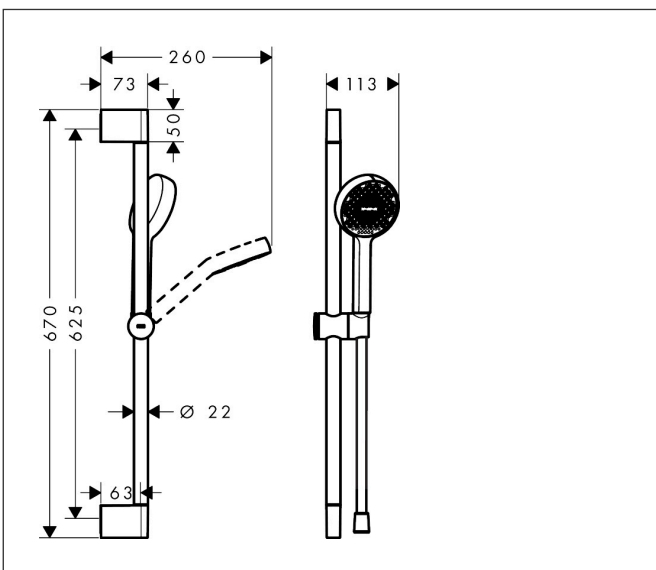

Merk	hansgrohe
Artikelnaam	Activera S doucheset 95 1jet EcoSmart met glijstang 65 cm
Art.nr.	28041000
Oppervlakte	chromium
Netto prijs	65,80 EUR

Product foto

Maat tekeningen

Kenmerken

- bestaat uit: schuifstuk, douchestang, doucheslang, handdouche
- diameter handdouche 95 mm
- Rain
- FlexPower: straalnoppen passen zich automatisch aan de waterdruk aan door te openen en te sluiten
- QuickClean+: voorkom kalkaanslag dankzij de elasticiteit van de straalnoppen
- traploos in hoogte verstelbaar
- doorstroomregelaar: 8 l/min (met mogelijke toleranties -20%)
- doorstroomhoeveelheid Rain bij 3 bar: 7,1 l/min
- functie van: 3 l/min
- EasySplit: eenvoudiger repareren van het product
- schuifknop draaibaar op de buis voor links- of rechtsom draaien
- in hoogte verstelbaar schuifstuk met vergrendelend push-schuifstuk
- schuifstuk met vergrendelingsmechanisme
- wandhouders gemaakt van kunststof
- profielbuis: rond
- buislengte: 669 mm
- diameter glijstang: 22 mm
- boorafstand: 625 mm
- doucheslang met conische moer aan beide uiteinden
- draaikoppeling voorkomt dat de slang in de knoop raakt
- afspoelbare filtering

Technologie

Straalsoorten

Certificaat

Merk hansgrohe
 Artikelnaam **Activera S** doucheset 95 ljet EcoSmart met glijstang 65 cm
 Art.nr. 28041000
 Oppervlakte chroom
 Netto prijs 65,80 EUR

Stroomschema