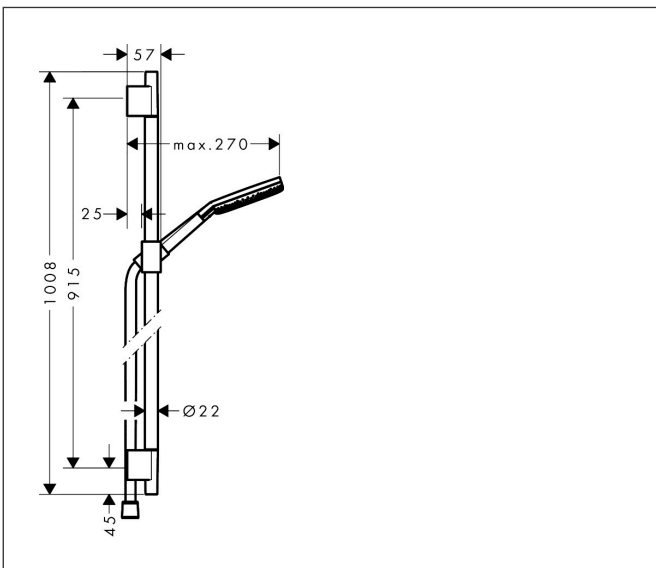

Merk	hansgrohe
Artikelnaam	<b>Raindance Alive Select S</b> doucheset 125 3jet EcoSmart met glijstang Unica S Puro 90 cm
Art.nr.	24603000
Oppervlakte	chrom
Netto prijs	246,96 EUR

## Maat tekeningen

## Kenmerken

- bestaat uit: handdouche, schuifstuk, douchestang, doucheslang
- diameter handdouche 125 mm
- RainAir volle zachte regenstraal, PowderRain, massagestraal
- handige straalkeuze via Select-knop
- QuickClean: Kalkaanslag kun je eenvoudig met je vinger verwijderen
- doorstroomregelaar: 8 l/min (met mogelijke toleranties -20%)
- functie van: 6,4 l/min
- designafdekking verbergt de straalnoppen
- designafdekking is eenvoudig zonder gereedschap afneembaar voor reiniging
- oppervlak designafdekking: grafiet
- schuifstuk in gereduceerd, cilindrisch ontwerp, draaibaar in alle richtingen
- schuifstuk met vergrendelingsmechanisme
- schuifstuk traploos instelbaar
- wandhouders gemaakt van kunststof
- metalen handdouchehouder
- profielbuis: rond
- buislengte: 1008 mm
- diameter glijstang: 22 mm
- boorafstand: 915 mm
- Isiflex doucheslang
- doucheslang met conische moer aan beide uiteinden
- draaikoppeling voorkomt dat de slang in de knoop raakt