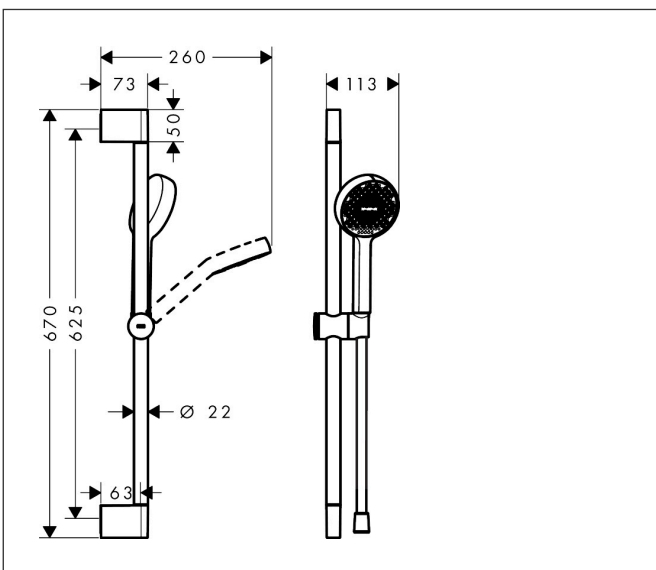

Merk	hansgrohe
Artikelnaam	Activera S doucheset 95 1jet EcoSmart met glijstang 65 cm
Art.nr.	28041670
Oppervlakte	Mat zwart
Netto prijs	82,28 EUR

Product foto

Maat tekeningen

Kenmerken

- bestaat uit: schuifstuk, douchestang, doucheslang, handdouche
- diameter handdouche 95 mm
- Rain
- FlexPower: straalnoppen passen zich automatisch aan de waterdruk aan door te openen en te sluiten
- QuickClean+: voorkom kalkaanslag dankzij de elasticiteit van de straalnoppen
- traploos in hoogte verstelbaar
- doorstroomregelaar: 8 l/min (met mogelijke toleranties -20%)
- doorstroomhoeveelheid Rain bij 3 bar: 7,1 l/min
- functie van: 3 l/min
- EasySplit: eenvoudiger repareren van het product
- schuifknop draaibaar op de buis voor links- of rechtsom draaien
- in hoogte verstelbaar schuifstuk met vergrendelend push-schuifstuk
- schuifstuk met vergrendelingsmechanisme
- wandhouders gemaakt van kunststof
- profielbuis: rond
- buislengte: 669 mm
- diameter glijstang: 22 mm
- boorafstand: 625 mm
- doucheslang met conische moer aan beide uiteinden
- draaikoppeling voorkomt dat de slang in de knoop raakt
- afspoelbare filtering

Technologie

Straalsoorten

Certificaat

Merk hansgrohe
 Artikelnaam **Activera S** doucheset 95 ljet EcoSmart met glijstang 65 cm
 Art.nr. 28041670
 Oppervlakte Mat zwart
 Netto prijs 82,28 EUR

Stroomschema