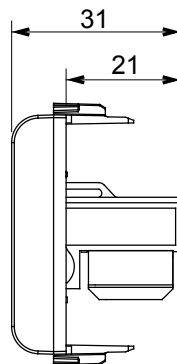

Categorie	Datacontactdoos	Omschrijving	RJ45
Kleur	Glanzend titanium	Gebruik categorie	5e
Kabels	UTP	Verbinding	Zonder gereedschap
Aantal paren	4	Standaard	EN 60603-7-2
Aant. modules	1	Electrocod	3722
Materiaal	Technopolymeer		

### DIMENSIONAL