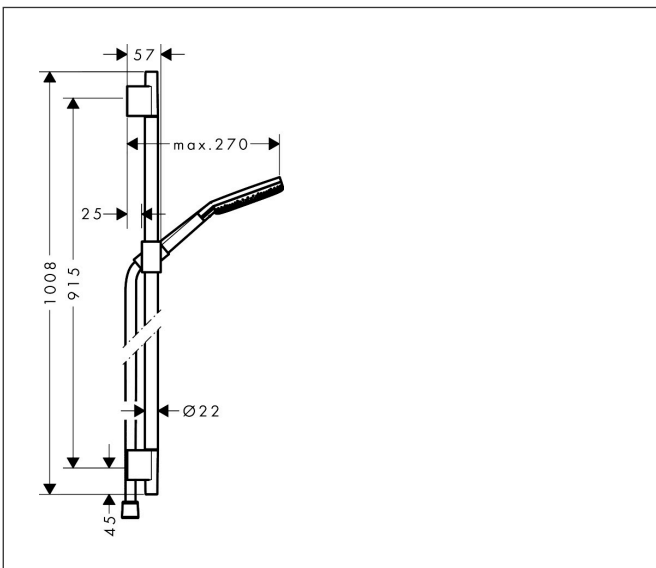

Merk	hansgrohe
Artikelnaam	<b>Raindance Alive Select S</b> doucheset 125 3jet EcoSmart met glijstang Unica S Puro 90 cm
Art.nr.	24603140
Oppervlakte	Brushed Bronze
Netto prijs	365,45 EUR

## Maat tekeningen

## Kenmerken

- bestaat uit: handdouche, schuifstuk, douchestang, doucheslang
- diameter handdouche 125 mm
- RainAir volle zachte regenstraal, PowderRain, massagestraal
- handige straalkeuze via Select-knop
- QuickClean: Kalkaanslag kun je eenvoudig met je vinger verwijderen
- doorstroomregelaar: 8 l/min (met mogelijke toleranties -20%)
- functie van: 6,4 l/min
- designafdekking verbergt de straalnoppen
- designafdekking is eenvoudig zonder gereedschap afneembaar voor reiniging
- oppervlak designafdekking: grafiet
- schuifstuk in gereduceerd, cilindrisch ontwerp, draaibaar in alle richtingen
- schuifstuk met vergrendelingsmechanisme
- schuifstuk traploos instelbaar
- wandhouders gemaakt van kunststof
- metalen handdouchehouder
- profielbuis: rond
- buislengte: 1008 mm
- diameter glijstang: 22 mm
- boorafstand: 915 mm
- Isiflex doucheslang
- doucheslang met conische moer aan beide uiteinden
- draaikoppeling voorkomt dat de slang in de knoop raakt