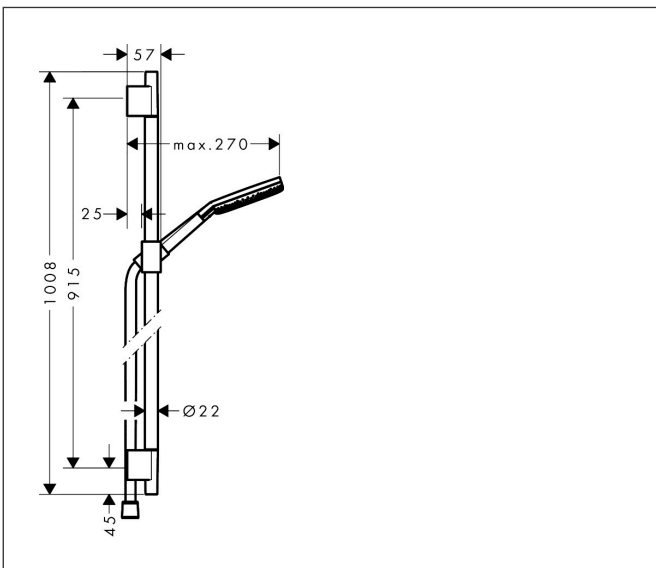

Merk	hansgrohe
Artikelnaam	<b>Raindance Alive Select S</b> doucheset 125 3jet EcoSmart met glijstang Unica S Puro 90 cm
Art.nr.	24603340
Oppervlakte	Brushed Black Chrome
Netto prijs	365,45 EUR

## Maat tekeningen

## Kenmerken

- bestaat uit: handdouche, schuifstuk, douchestang, doucheslang
- diameter handdouche 125 mm
- RainAir volle zachte regenstraal, PowderRain, massagestraal
- handige straalkeuze via Select-knop
- QuickClean: Kalkaanslag kun je eenvoudig met je vinger verwijderen
- doorstroomregelaar: 8 l/min (met mogelijke toleranties -20%)
- functie van: 6,4 l/min
- designafdekking verbergt de straalnoppen
- designafdekking is eenvoudig zonder gereedschap afneembaar voor reiniging
- oppervlak designafdekking: grafiet
- schuifstuk in gereduceerd, cilindrisch ontwerp, draaibaar in alle richtingen
- schuifstuk met vergrendelingsmechanisme
- schuifstuk traploos instelbaar
- wandhouders gemaakt van kunststof
- metalen handdouchehouder
- profielbuis: rond
- buislengte: 1008 mm
- diameter glijstang: 22 mm
- boorafstand: 915 mm
- Isiflex doucheslang
- doucheslang met conische moer aan beide uiteinden
- draaikoppeling voorkomt dat de slang in de knoop raakt