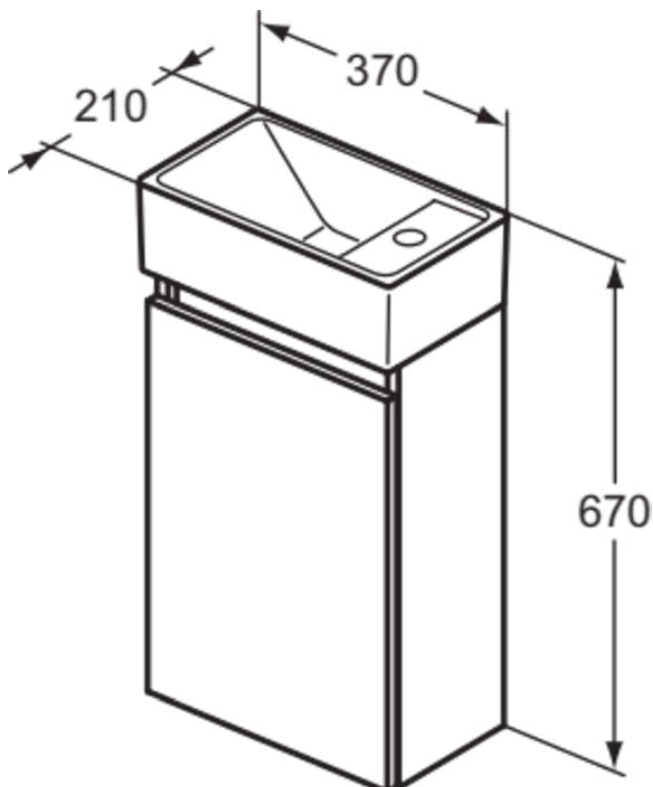

EUROVIT+/ULYSSE+/SIMPLICITY+

R0569TI

EUROVIT+/ULYSSE+/SIMPLICITY+ | Meubel pack 370x210x670 mm in hoogglans grijs afwerking, 1 met kraangat, zonder overloop, 1 deur | Greeploos, Softclose, Duurzaam geproduceerd hout

Afbeelding & technische tekening

Algemene informatie

Productcategorie:	Meubel packs
Producttype:	Meubel pack
Merk:	Ideal Standard
Collectie:	EUROVIT+/ULYSSE+/SIMPLICITY+
Ontwerper:	Palomba Serafini Associati
Colour:	TI - Hoogglans Grijs
Afwerking van het oppervlak:	glanzend
Hoogte (mm):	670
Breedte (mm):	370
Lengte / sprong (mm):	210
Bevestigingswijze:	Bevestigingsbouten
Nettogewicht (kg):	12.80
EAN-code:	3391500589988

Producten die meegeleverd worden

E211201:	ILLIFE S | Fontein 370x210x120 mm in glanzend wit afwerking, 1 met kraangat, zonder overloop
R0271TI:	EUROVIT+/ULYSSE+/SIMPLICITY+ | Wastafelmeubel 354x202x550 mm in hoogglans grijs afwerking, 1 deur

Kenmerken

	Greeploos		Softclose
	Duurzaam geproduceerd hout		

Product specificaties

Instelbaar spoelvolumen:	Nee
Sluitingsmechanisme:	Softclosing
Kleurcode:	TI
Kleuromschrijving:	hoogglans grijs
Hoekmodel:	Nee
Gre(e)p(en):	Greeploos met groef
Met kettingoog:	Nee
Verstelbare montagevoeten:	Nee
Materiaal (bundel):	Handrinse basin (E211201): Ceramic
Materiaalkwaliteit (bundel):	Handrinse basin (E211201): Finefireclay
Aantal deuren (totaal):	1
Aantal deuren (links openend):	1
Aantal deuren (rechts openend):	0
Aantal laden (totaal):	0
Aantal externe laden:	0
Aantal interne laden:	0
Aantal open vakken:	0