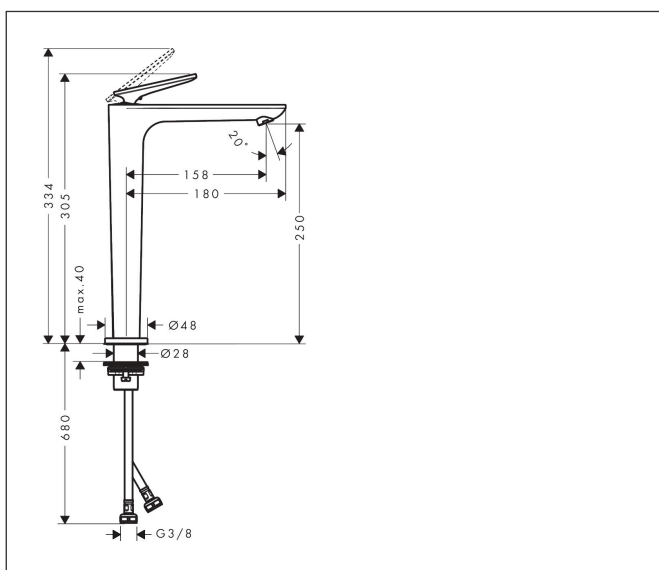

Merk	AXOR
Artikelnaam	<b>AXOR Citterio C</b> ééngreeps wastafelmengkraan 250 CoolStart en afvoerplug en Cubic Cut
Art.nr.	49051140
Oppervlakte	Brushed Bronze
Netto prijs	741,24 EUR

## Kenmerken

- ComfortZone: 250
- voorsprong uitloop 158 mm
- uitloophoogte: 250 mm
- greepvariant: rechte greep
- vaste uitloop
- straalsoort: normale straal
- maximale doorstroomhoeveelheid bij 3 bar: 5 l/min
- keramisch kardoes
- zonder wastegarnituur, met afvoerplug (art.nr. 50001)
- koud water met de greep in de middenpositie, bespaart energie en kosten
- EU taxonomie: max 6l/min - draagt substantieel bij aan duurzaamheid

## Maat tekeningen