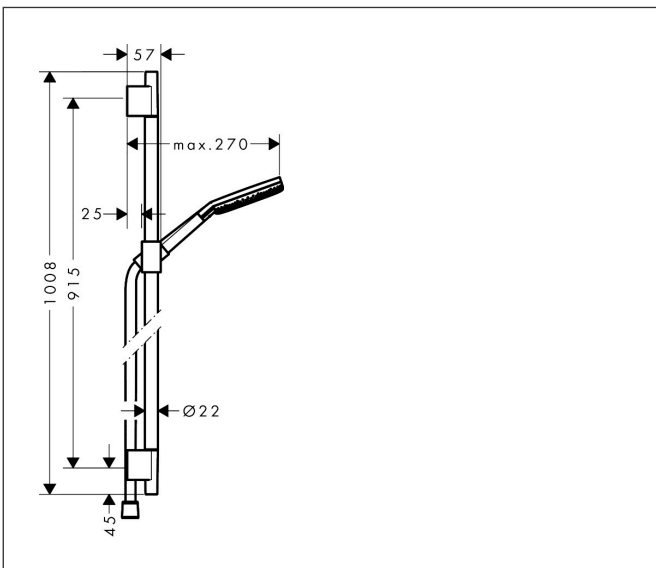

Merk	hansgrohe
Artikelnaam	Raindance Alive Select S doucheset 125 3jet EcoSmart met glijstang Unica S Puro 90 cm
Art.nr.	24603670
Oppervlakte	mat zwart
Netto prijs	333,20 EUR

Product foto

Maat tekeningen

Kenmerken

- bestaat uit: handdouche, schuifstuk, douchestang, doucheslang
- diameter handdouche 125 mm
- RainAir volle zachte regenstraal, PowderRain, massagestraal
- handige straalkeuze via Select-knop
- QuickClean: Kalkaanslag kun je eenvoudig met je vinger verwijderen
- doorstroomregelaar: 8 l/min (met mogelijke toleranties -20%)
- functie van: 6,4 l/min
- designafdekking verbergt de straalnoppen
- designafdekking is eenvoudig zonder gereedschap afneembaar voor reiniging
- oppervlak designafdekking: grafiet
- schuifstuk in gereduceerd, cilindrisch ontwerp, draaibaar in alle richtingen
- schuifstuk met vergrendelingsmechanisme
- schuifstuk traploos instelbaar
- wandhouders gemaakt van kunststof
- metalen handdouchehouder
- profielbuis: rond
- buislengte: 1008 mm
- diameter glijstang: 22 mm
- boorafstand: 915 mm
- Isiflex doucheslang
- doucheslang met conische moer aan beide uiteinden
- draaikoppeling voorkomt dat de slang in de knoop raakt

Technologie

Straalsoorten

Merk: hansgrohe
 Artikelnaam: **Raindance Alive Select S** doucheset 125 3jet EcoSmart met glijstang Unica S
 Puro 90 cm
 Art.nr.: 24603670
 Oppervlakte: mat zwart
 Netto prijs: 333,20 EUR