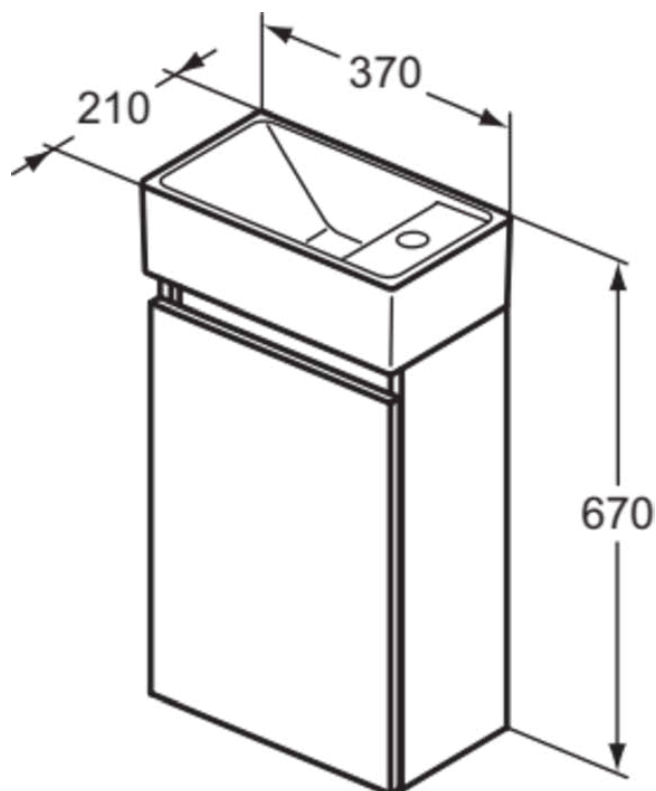

EUROVIT+/ULYSSE+/SIMPLICITY+

R0569WG

EUROVIT+/ULYSSE+/SIMPLICITY+ | Meubel pack 370x210x670 mm in wit afwerking, 1 met kraangat, zonder overloop, 1 deur | Greeploos, Softclose, Duurzaam geproduceerd hout

Afbeelding & technische tekening

Algemene informatie

Productcategorie:	Meubel packs
Producttype:	Meubel pack
Merk:	Ideal Standard
Collectie:	EUROVIT+/ULYSSE+/SIMPLICITY+
Ontwerper:	Palomba Serafini Associati
Colour:	WG - Wit
Afwerking van het oppervlak:	glanzend
Hoogte (mm):	670
Breedte (mm):	370
Lengte / sprong (mm):	210
Bevestigingswijze:	Bevestigingsbouten
Nettogewicht (kg):	12.80
EAN-code:	3391500589995

Producten die meegeleverd worden

E211201:	ILLIFE S Fontein 370x210x120 mm in glanzend wit afwerking, 1 met kraangat, zonder overloop
R0271WG:	EUROVIT+/ULYSSE+/SIMPLICITY+ Wastafelmeubel 354x202x550 mm in wit afwerking, 1 deur