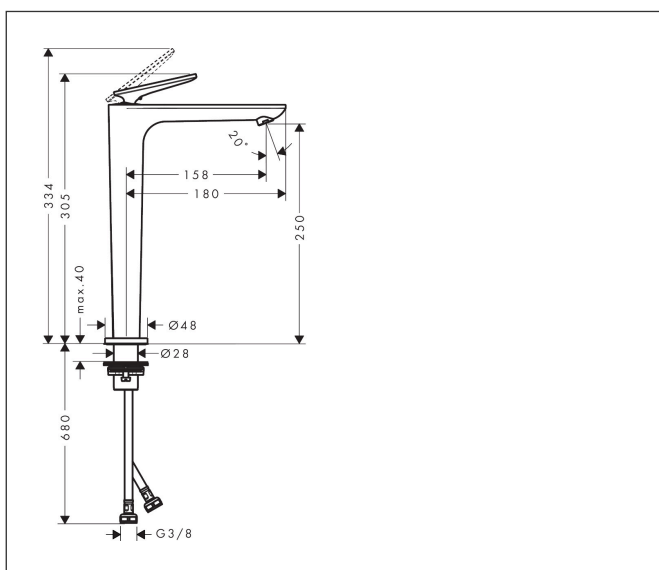

Merk	AXOR
Artikelnaam	AXOR Citterio C ééngreeps wastafelmengkraan 250 CoolStart en afvoerplug en Cubic Cut
Art.nr.	49051340
Oppervlakte	Brushed Black Chrome
Netto prijs	741,24 EUR

Product foto

Maat tekeningen

Kenmerken

- ComfortZone: 250
- voorsprong uitloop 158 mm
- uitloophoogte: 250 mm
- greepvariant: rechte greep
- vaste uitloop
- straalsoort: normale straal
- maximale doorstroomhoeveelheid bij 3 bar: 5 l/min
- keramisch kardoes
- zonder wastegarnituur, met afvoerplug (art.nr. 50001)
- koud water met de greep in de middenpositie, bespaart energie en kosten
- EU taxonomie: max 6l/min - draagt substantieel bij aan duurzaamheid

Technologie

Certificaat

Merk AXOR
Artikelnaam **AXOR Citterio C** ééngreeps wastafelmengkraan 250 CoolStart en afvoerplug en Cubic Cut
Art.nr. 49051340
Oppervlakte Brushed Black Chrome
Netto prijs 741,24 EUR

Stroomschema

Merk	AXOR
Artikelnaam	AXOR Citterio C ééngreeps wastafelmengkraan 250 CoolStart en afvoerplug en Cubic Cut
Art.nr.	49051340
Oppervlakte	Brushed Black Chrome
Netto prijs	741,24 EUR

Onderdelen voor bouwjaar: >06/24