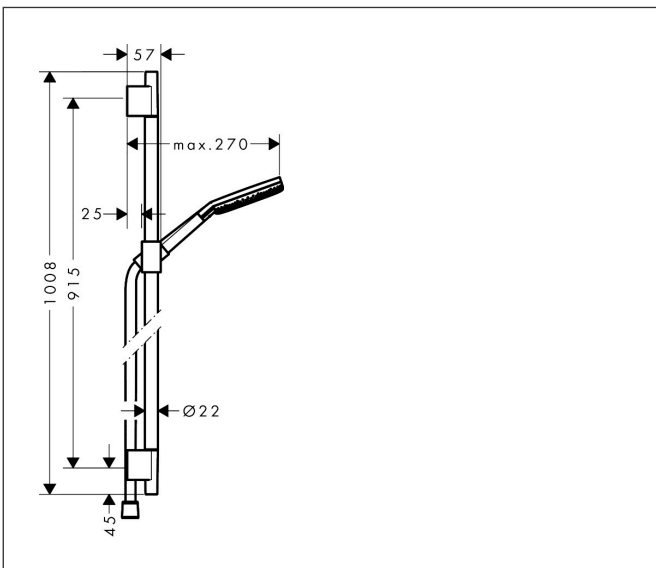

Merk	hansgrohe
Artikelnaam	<b>Raindance Alive Select S</b> doucheset 125 3jet EcoSmart met glijstang Unica S Puro 90 cm
Art.nr.	24603700
Oppervlakte	mat wit
Netto prijs	333,20 EUR

## Maat tekeningen

## Kenmerken

- bestaat uit: handdouche, schuifstuk, douchestang, doucheslang
- diameter handdouche 125 mm
- RainAir volle zachte regenstraal, PowderRain, massagestraal
- handige straalkeuze via Select-knop
- QuickClean: Kalkaanslag kun je eenvoudig met je vinger verwijderen
- doorstroomregelaar: 8 l/min (met mogelijke toleranties -20%)
- functie van: 6,4 l/min
- designafdekking verbergt de straalnoppen
- designafdekking is eenvoudig zonder gereedschap afneembaar voor reiniging
- oppervlak designafdekking: grafiet
- schuifstuk in gereduceerd, cilindrisch ontwerp, draaibaar in alle richtingen
- schuifstuk met vergrendelingsmechanisme
- schuifstuk traploos instelbaar
- wandhouders gemaakt van kunststof
- metalen handdouchehouder
- profielbuis: rond
- buislengte: 1008 mm
- diameter glijstang: 22 mm
- boorafstand: 915 mm
- Isiflex doucheslang
- doucheslang met conische moer aan beide uiteinden
- draaikoppeling voorkomt dat de slang in de knoop raakt