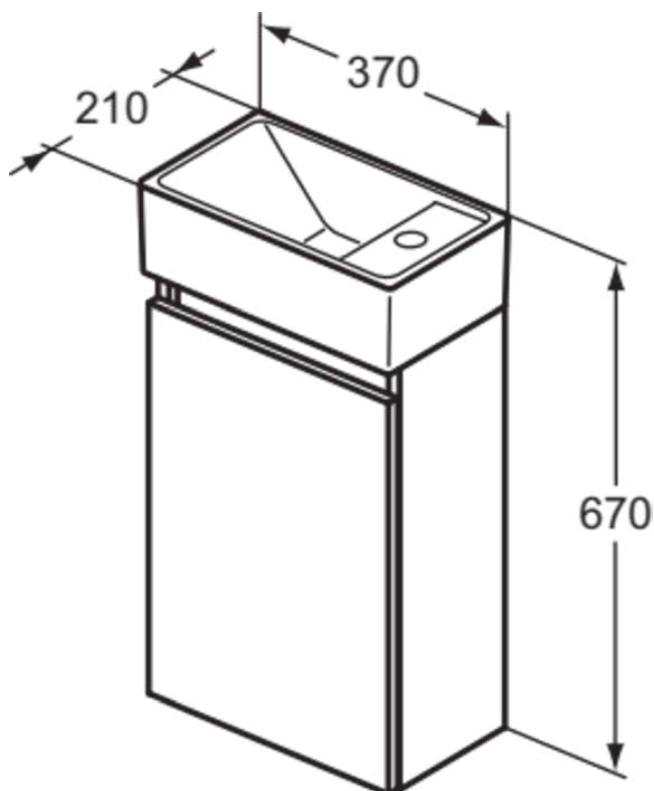

EUROVIT+/ULYSSE+/SIMPLICITY+

R0569Y8

EUROVIT+/ULYSSE+/SIMPLICITY+ | Meubel pack 370x210x670 mm in natural licht eiken afwerking, 1 met kraangat, zonder overloop, 1 deur | Greeploos, Softclose

Afbeelding & technische tekening

Algemene informatie

Productcategorie:	Meubel packs
Producttype:	Meubel pack
Merk:	Ideal Standard
Collectie:	EUROVIT+/ULYSSE+/SIMPLICITY+
Ontwerper:	Palomba Serafini Associati
Colour:	Y8 - Natural Licht Eiken
Hoogte (mm):	670
Breedte (mm):	370
Lengte / sprong (mm):	210
Bevestigingswijze:	Bevestigingsbouten
Nettogewicht (kg):	12.80
EAN-code:	3391500590007

Producten die meegeleverd worden

E211201:	I.LIFE S Fontein 370x210x120 mm in glanzend wit afwerking, 1 met kraangat, zonder overloop
R0271Y8:	EUROVIT+/ULYSSE+/SIMPLICITY+ Wastafelmeubel 354x202x550 mm in natural licht eiken afwerking, 1 deur