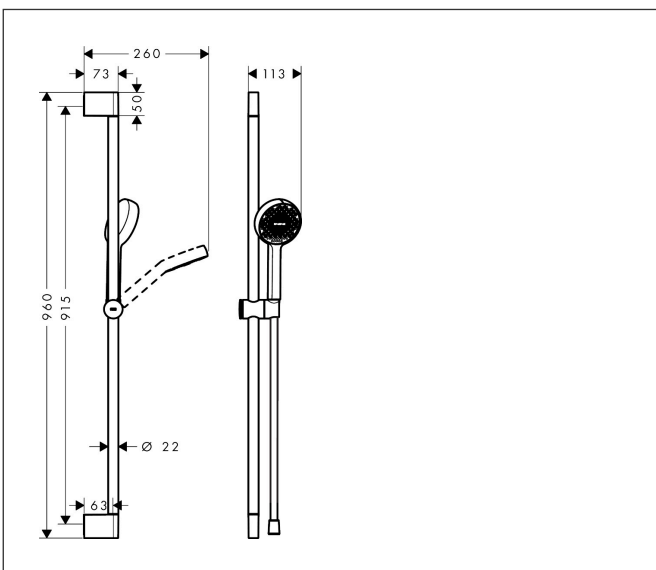

Merk	hansgrohe
Artikelnaam	Activera S doucheset 95 1jet EcoSmart met glijstang 90 cm
Art.nr.	28042000
Oppervlakte	chrom
Netto prijs	72,18 EUR

Product foto

Maat tekeningen

Kenmerken

- bestaat uit: schuifstuk, douchestang, doucheslang, handdouche
- diameter handdouche 95 mm
- Rain
- FlexPower: straalnoppen passen zich automatisch aan de waterdruk aan door te openen en te sluiten
- QuickClean+: voorkom kalkaanslag dankzij de elasticiteit van de straalnoppen
- traploos in hoogte verstelbaar
- doorstroomregelaar: 8 l/min (met mogelijke toleranties -20%)
- doorstroomhoeveelheid Rain bij 3 bar: 7,1 l/min
- functie van: 3 l/min
- EasySplit: eenvoudiger repareren van het product
- schuifknop draaibaar op de buis voor links- of rechtsom draaien
- in hoogte verstelbaar schuifstuk met vergrendelend push-schuifstuk
- schuifstuk met vergrendelingsmechanisme
- wandhouders gemaakt van kunststof
- profielbuis: rond
- buislengte: 959 mm
- diameter glijstang: 22 mm
- boorafstand: 915 mm
- doucheslang met conische moer aan beide uiteinden
- draaikoppeling voorkomt dat de slang in de knoop raakt
- afspoelbare filtering

Technologie

Straalsoorten

Certificaat

Merk	hansgrohe
Artikelnaam	Activera S doucheset 95 ljet EcoSmart met glijstang 90 cm
Art.nr.	28042000
Oppervlakte	chromom
Netto prijs	72,18 EUR

Stroomschema