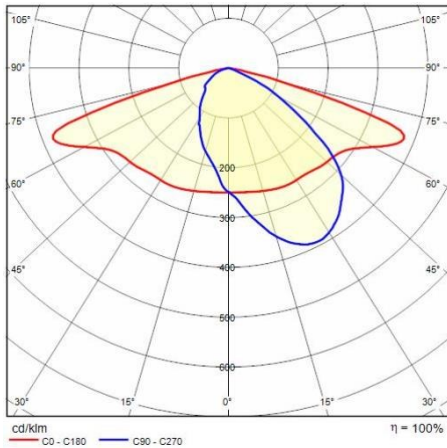

Fotometrische gegevens