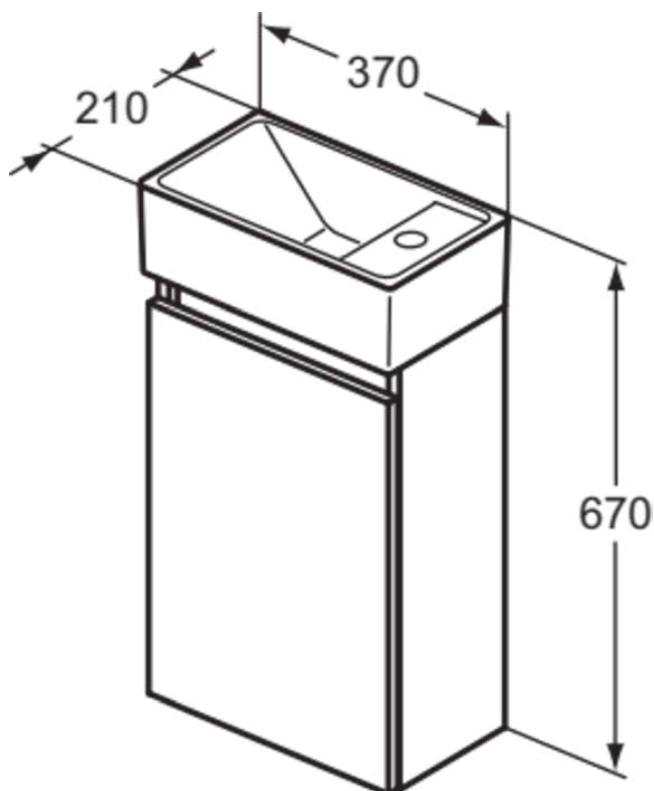

EUROVIT+/ULYSSE+/SIMPLICITY+

R0569Y9

EUROVIT+/ULYSSE+/SIMPLICITY+ | Meubel pack 370x210x670 mm in flint hickory afwerking, 1 met kraangat, zonder overloop, 1 deur | Greeploos, Softclose

Afbeelding & technische tekening

Algemene informatie

Productcategorie:	Meubel packs
Producttype:	Meubel pack
Merk:	Ideal Standard
Collectie:	EUROVIT+/ULYSSE+/SIMPLICITY+
Ontwerper:	Palomba Serafini Associati
Colour:	Y9 - Flint Hickory
Hoogte (mm):	670
Breedte (mm):	370
Lengte / sprong (mm):	210
Bevestigingswijze:	Bevestigingsbouten
Nettogewicht (kg):	12.80
EAN-code:	3391500590014

Producten die meegeleverd worden

E211201:	I.LIFE S Fontein 370x210x120 mm in glanzend wit afwerking, 1 met kraangat, zonder overloop
R0271Y9:	EUROVIT+/ULYSSE+/SIMPLICITY+ Wastafelmeubel 354x202x550 mm in flint hickory afwerking, 1 deur