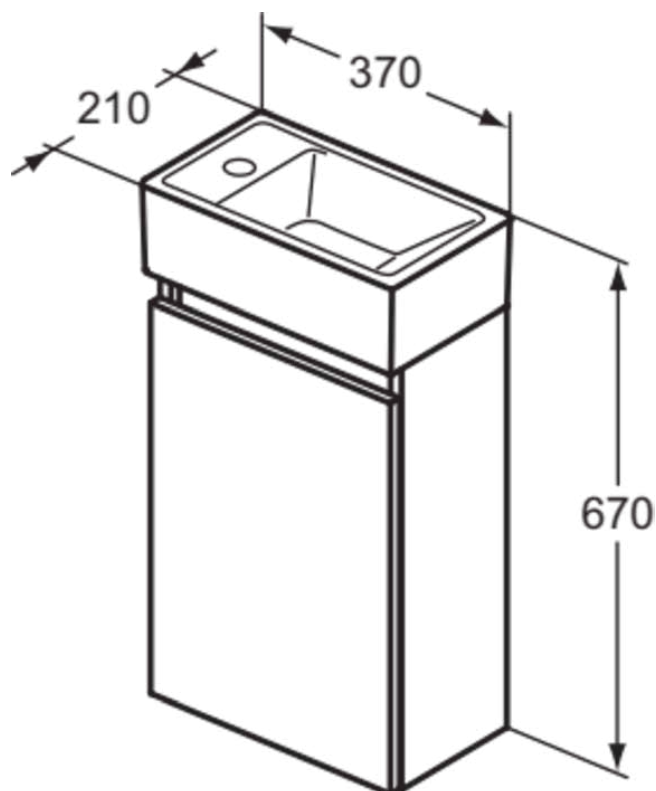

Afbeelding & technische tekening

Algemene informatie

Productcategorie:	Meubel packs
Producttype:	Meubel pack
Merk:	Ideal Standard
Collectie:	EUROVIT+/ULYSSE+/SIMPLICITY+
Ontwerper:	Palomba Serafini Associati
Colour:	TI - Hoogglans Grijs
Afwerking van het oppervlak:	glanzend
Hoogte (mm):	670
Breedte (mm):	370
Lengte / sprong (mm):	210
Bevestigingswijze:	Bevestigingsset
Nettogewicht (kg):	12.80
EAN-code:	3391500590021

Producten die meegeleverd worden

R0271TI:	EUROVIT+/ULYSSE+/SIMPLICITY+ Wastafelmeubel 354x202x550 mm in hoogglans grijs afwerking, 1 deur
E211301:	I.LIFE S Fontein 370x210x120 mm in glanzend wit afwerking, 1 met kraangat, zonder overloop