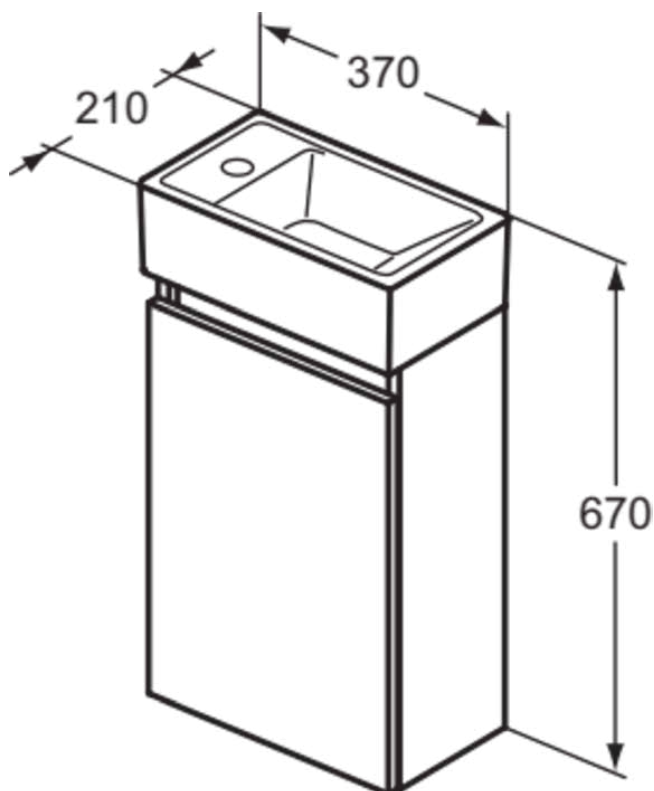

EUROVIT+/ULYSSE+/SIMPLICITY+

R0570WG

EUROVIT+/ULYSSE+/SIMPLICITY+ | Meubel pack 370x210x670 mm in wit afwerking, 1 met kraangat, zonder overloop, 1 deur | Greeploos, Softclose, Duurzaam geproduceerd hout

Afbeelding & technische tekening

Algemene informatie

Productcategorie:	Meubel packs
Producttype:	Meubel pack
Merk:	Ideal Standard
Collectie:	EUROVIT+/ULYSSE+/SIMPLICITY+
Ontwerper:	Palomba Serafini Associati
Colour:	WG - Wit
Afwerking van het oppervlak:	glanzend
Hoogte (mm):	670
Breedte (mm):	370
Lengte / sprong (mm):	210
Bevestigingswijze:	Bevestigingsbouten
Nettogewicht (kg):	12.80
EAN-code:	3391500590038

Producten die meegeleverd worden

E2113V3:	ILLIFE S | Fontein 370x210x120 mm in Silk Black afwerking, 1 met kraangat, zonder overloop
R0271WG:	EUROVIT+/ULYSSE+/SIMPLICITY+ | Wastafelmeubel 354x202x550 mm in wit afwerking, 1 deur

Kenmerken

Greeploos

Softclose

Duurzaam geproduceerd hout

Product specificaties

Instelbaar spoelvolume:	Nee
Sluitingsmechanisme:	Softclosing
Kleurcode:	WG
Kleuromschrijving:	wit
Hoekmodel:	Nee
Gre(e)p(en):	Greeploos met groef
Met kettingoog:	Nee
Verstelbare montagevoeten:	Nee
Materiaal (bundel):	Handrinse basin (E2113V3): Ceramic
Materiaalkwaliteit (bundel):	Handrinse basin (E2113V3): Finefireclay
Aantal deuren (totaal):	1
Aantal deuren (links openend):	1
Aantal deuren (rechts openend):	0
Aantal laden (totaal):	0
Aantal externe laden:	0
Aantal interne laden:	0
Aantal open vakken:	0