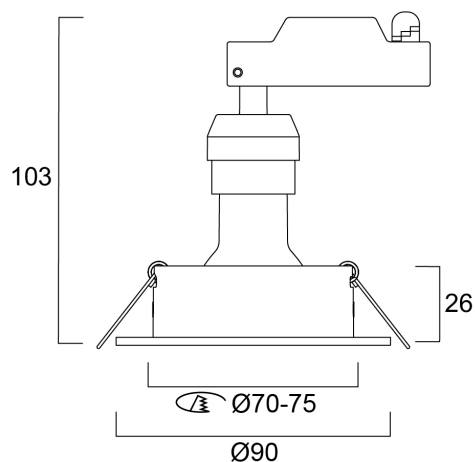

SYLSPOT KIT ROUND 345LM 830 ADJ IP20 WHT

Artikelnummer 0005725

SYLVANIA

YourHome

SylSpot Kit 345lm 830 Incl IP20 wit. Een reeks compacte, verstelbare inbouwspots met een RefLED GU10-lamp met hoge prestaties. Plaatsing lamp via de voorkant, kwartslag bevestiging. LiLo connector voor snel doorlussen. 345lm, Beschikbaar in 3000K of 4000K, CRI80. IP20. Wit, zwart of chroom. Verwachte levensduur 15 000 uur. 3 jaar garantie.

Technische gegevens

Afmetingen (mm)

Fotometrie

0.5	0.30	SI0° E/CO 16.7°	284 1039
1.0	0.60	SI0° E/CO 16.7°	84 280
1.5	0.90	SI0° E/CO 16.7°	20 116
2.0	1.20	SI0° E/CO 16.7°	14 86
2.5	1.50	SI0° E/CO 16.7°	8 62
3.0	1.80	SI0° E/CO 16.7°	6 43

Distance [m] Cone diameter [m] Illuminance [lx]

— C0 - C180 (Half beam angle: 33.4°)

SYLSPOT KIT ROUND 345LM 830 ADJ IP20 WHT

Artikelnummer 0005725

SYLVANIA

Algemene gegevens

Productnaam	SYLSPOT KIT ROUND 345LM 830 ADJ IP20 WHT
Technologie	LED
Lampvoet	N/A
Behuizing	PC Polycarbonaat
Montage	Plafondinbouw
Omgeving	Binnen
Algemene toepassing	Residentieel & Consument
Omgevingstemperatuur (°C)	-10°C...+40°C
ETIM klasse	EC001744
Garantie	3 jaar

Gegevens levensduur

Gemiddelde nominale levensduur - L70 B50	15000
--	-------

SYLSPOT KIT ROUND 345LM 830 ADJ IP20 WHT

Artikelnummer 0005725

SYLVANIA

Fysieke gegevens

Kleur behuizing	Wit
IP waarde	IP20
IK waarde	IK03
Afwerking diffusor	Overige
Materiaal diffusor	Geen
Afwerking reflector	Not Applicable
Hoogte (mm)	85
Nominale diameter product (mm)	90
Gewicht (kg)	0.09