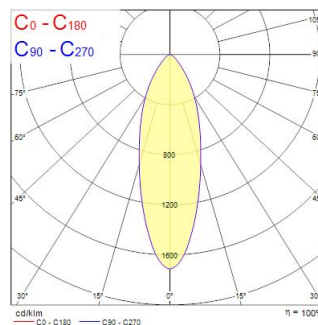

Technische gegevens

Afmetingen (mm)

Fotometrie

0.5	0.30	SI0° E/CO 16.7°	284 1039
1.0	0.60	SI0° E/CO 16.7°	84 280
1.5	0.90	SI0° E/CO 16.7°	20 116
2.0	1.20	SI0° E/CO 16.7°	14 86
2.5	1.50	SI0° E/CO 16.7°	8 62
3.0	1.80	SI0° E/CO 16.7°	6 43

Distance [m] Cone diameter [m] Illuminance [lx]

— C0 - C180 (Half beam angle: 33.4°)

SYLSPOT KIT ROUND 345LM 830 ADJ IP20 WHT

Artikelnummer 0005725

SYLVANIA

Algemene gegevens

Productnaam	SYLSPOT KIT ROUND 345LM 830 ADJ IP20 WHT
Technologie	LED
Lampvoet	N/A
Behuizing	PC Polycarbonaat
Montage	Plafondinbouw
Omgeving	Binnen
Algemene toepassing	Residentieel & Consument
Omgevingstemperatuur (°C)	-10°C...+40°C
ETIM klasse	EC001744
Garantie	3 jaar

Optische gegevens

Lumenstroom armatuur (lm)	345
Efficiëntie armatuur lm/W	77
Kleurtemperatuur (K)	3000
Kleurcode	830
Lichtkleur	Warmwit
CRI (Ra)	80
Initiële kleurvariatie (SDCM)	SDCM6
Bundel breedte (°)	36
Type licht distributie	Symmetrisch
Fotobiologische risicogroep	RG1