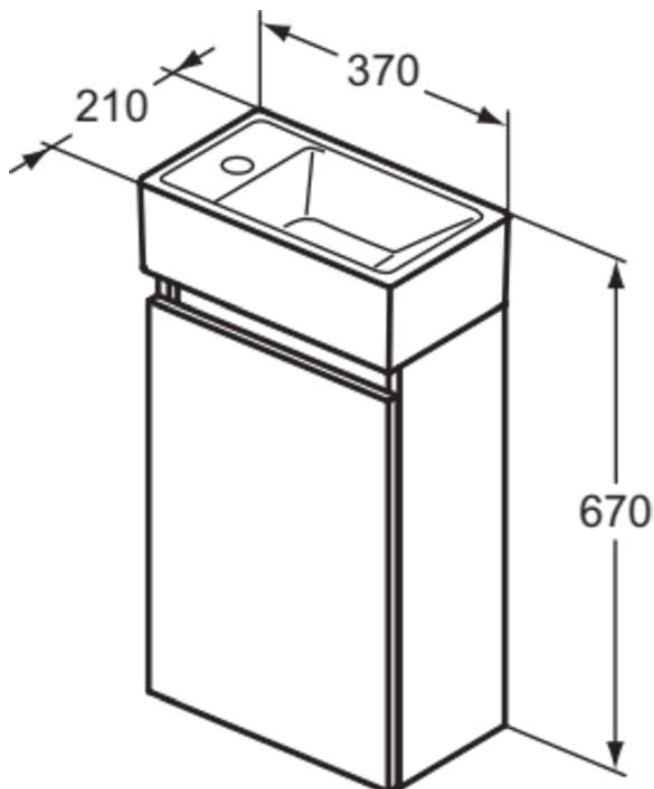

EUROVIT+/ULYSSE+/SIMPLICITY+

R0570Y8

EUROVIT+/ULYSSE+/SIMPLICITY+ | Meubel pack 370x210x670 mm in natural licht eiken afwerking, 1 met kraangat, zonder overloop, 1 deur | Greeploos, Softclose

Afbeelding & technische tekening

Algemene informatie

Productcategorie:	Meubel packs
Producttype:	Meubel pack
Merk:	Ideal Standard
Collectie:	EUROVIT+/ULYSSE+/SIMPLICITY+
Ontwerper:	Palomba Serafini Associati
Colour:	Y8 - Natural Licht Eiken
Hoogte (mm):	670
Breedte (mm):	370
Lengte / sprong (mm):	210
Bevestigingswijze:	Bevestigingsbouten
Nettogewicht (kg):	12.80
EAN-code:	3391500590045

Producten die meegeleverd worden

E2113V3:	I.LIFE S Fontein 370x210x120 mm in Silk Black afwerking, 1 met kraangat, zonder overloop
R0271Y8:	EUROVIT+/ULYSSE+/SIMPLICITY+ Wastafelmeubel 354x202x550 mm in natural licht eiken afwerking, 1 deur