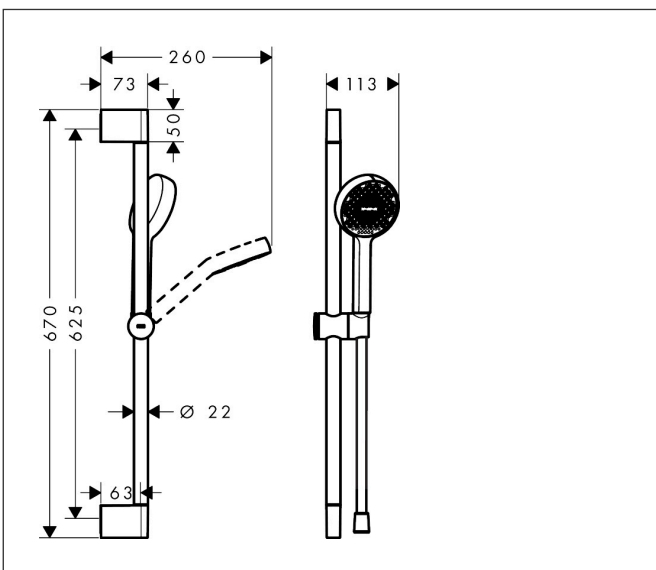

Merk	hansgrohe
Artikelnaam	Activera Select S doucheset 95 2jet EcoSmart met glijstang 65 cm
Art.nr.	28044000
Oppervlakte	chrom
Netto prijs	72,18 EUR

Product foto

Maat tekeningen

Kenmerken

- bestaat uit: schuifstuk, douchestang, doucheslang, handdouche
- diameter handdouche 95 mm
- Rain, ImpactRain
- handige straalkeuze via Select-knop
- FlexPower: straalnoppen passen zich automatisch aan de waterdruk aan door te openen en te sluiten
- QuickClean+: voorkom kalkaanslag dankzij de elasticiteit van de straalnoppen
- traploos in hoogte verstelbaar
- doorstroomregelaar: 8 l/min (met mogelijke toleranties -20%)
- doorstroomhoeveelheid Rain bij 3 bar: 7,2 l/min
- doorstroomhoeveelheid ImpactRain sproeistand bij 3 bar: 6,5 l/min
- functie van: 3 l/min
- EasySplit: eenvoudiger repareren van het product
- schuifknop draaibaar op de buis voor links- of rechtsom draaien
- in hoogte verstelbaar schuifstuk met vergrendelend push-schuifstuk
- schuifstuk met vergrendelingsmechanisme
- wandhouders gemaakt van kunststof
- profielbuis: rond
- buislengte: 669 mm
- diameter glijstang: 22 mm
- boorafstand: 625 mm

Technologie

Straalsoorten

Certificaat

Merk	hansgrohe
Artikelnaam	Activera Select S doucheset 95 2jet EcoSmart met glijstang 65 cm
Art.nr.	28044000
Oppervlakte	chromom
Netto prijs	72,18 EUR

Stroomschema

De verbruikswaarden werden in overeenstemming met de praktijk met de bijbehorende armaturen (thermostaat/mengkraan/inbouwventiel) gemeten.