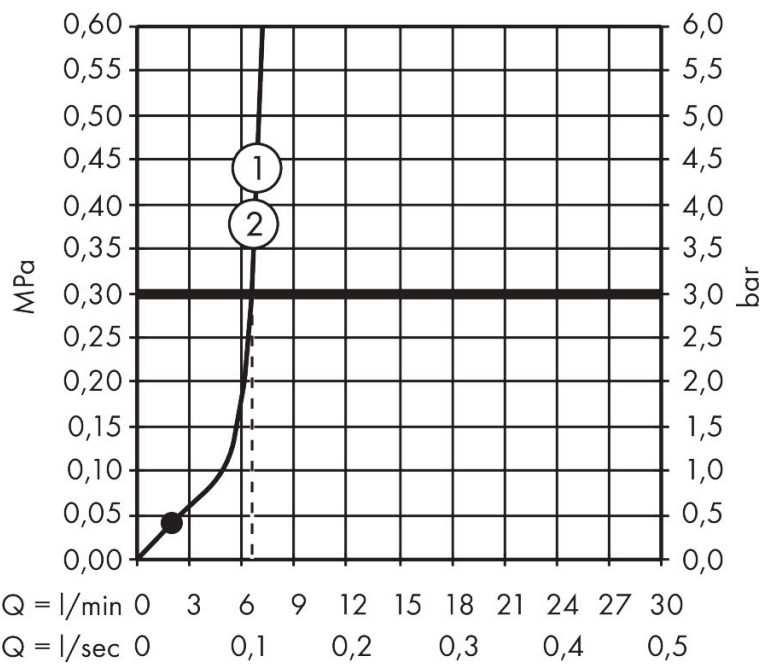

Merk	hansgrohe
Artikelnaam	Activera Select S doucheset 95 2jet EcoSmart met glijstang 65 cm
Art.nr.	28044000
Oppervlakte	chrom
Netto prijs	72,18 EUR

Product foto

Maat tekeningen

Kenmerken

- bestaat uit: schuifstuk, douchestang, doucheslang, handdouche
- diameter handdouche 95 mm
- Rain, ImpactRain
- handige straalkeuze via Select-knop
- FlexPower: straalnoppen passen zich automatisch aan de waterdruk aan door te openen en te sluiten
- QuickClean+: voorkom kalkaanslag dankzij de elasticiteit van de straalnoppen
- traploos in hoogte verstelbaar
- doorstroomregelaar: 8 l/min (met mogelijke toleranties -20%)
- doorstroomhoeveelheid Rain bij 3 bar: 7,2 l/min
- doorstroomhoeveelheid ImpactRain sproeistand bij 3 bar: 6,5 l/min
- functie van: 3 l/min
- EasySplit: eenvoudiger repareren van het product
- schuifknop draaibaar op de buis voor links- of rechtsom draaien
- in hoogte verstelbaar schuifstuk met vergrendelend push-schuifstuk
- schuifstuk met vergrendelingsmechanisme
- wandhouders gemaakt van kunststof
- profielbuis: rond
- buislengte: 669 mm
- diameter glijstang: 22 mm
- boorafstand: 625 mm

Technologie

Straalsoorten

Certificaat

Merk	hansgrohe
Artikelnaam	Activera Select S doucheset 95 2jet EcoSmart met glijstang 65 cm
Art.nr.	28044000
Oppervlakte	chromom
Netto prijs	72,18 EUR

Stroomschema

De verbruikswaarden werden in overeenstemming met de praktijk met de bijbehorende armaturen (thermostaat/mengkraan/inbouwventiel) gemeten.