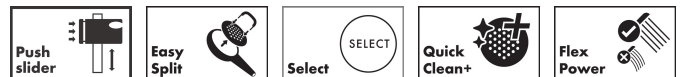

Merk	hansgrohe
Artikelnaam	Activera Select S doucheset 95 2jet EcoSmart met glijstang 65 cm
Art.nr.	28044000
Oppervlakte	chrom
Netto prijs	72,18 EUR

Product foto

Maat tekeningen

Kenmerken

- bestaat uit: schuifstuk, douchestang, doucheslang, handdouche
- diameter handdouche 95 mm
- Rain, ImpactRain
- handige straalkeuze via Select-knop
- FlexPower: straalnoppen passen zich automatisch aan de waterdruk aan door te openen en te sluiten
- QuickClean+: voorkom kalkaanslag dankzij de elasticiteit van de straalnoppen
- traploos in hoogte verstelbaar
- doorstroomregelaar: 8 l/min (met mogelijke toleranties -20%)
- doorstroomhoeveelheid Rain bij 3 bar: 7,2 l/min
- doorstroomhoeveelheid ImpactRain sproeistand bij 3 bar: 6,5 l/min
- functie van: 3 l/min
- EasySplit: eenvoudiger repareren van het product
- schuifknop draaibaar op de buis voor links- of rechtsom draaien
- in hoogte verstelbaar schuifstuk met vergrendelend push-schuifstuk
- schuifstuk met vergrendelingsmechanisme
- wandhouders gemaakt van kunststof
- profielbuis: rond
- buislengte: 669 mm
- diameter glijstang: 22 mm
- boorafstand: 625 mm

Technologie

Straalsoorten

Certificaat

Merk	hansgrohe
Artikelnaam	Activera Select S doucheset 95 2jet EcoSmart met glijstang 65 cm
Art.nr.	28044000
Oppervlakte	chromom
Netto prijs	72,18 EUR

Stroomschema

De verbruikswaarden werden in overeenstemming met de praktijk met de bijbehorende armaturen (thermostaat/mengkraan/inbouwventiel) gemeten.