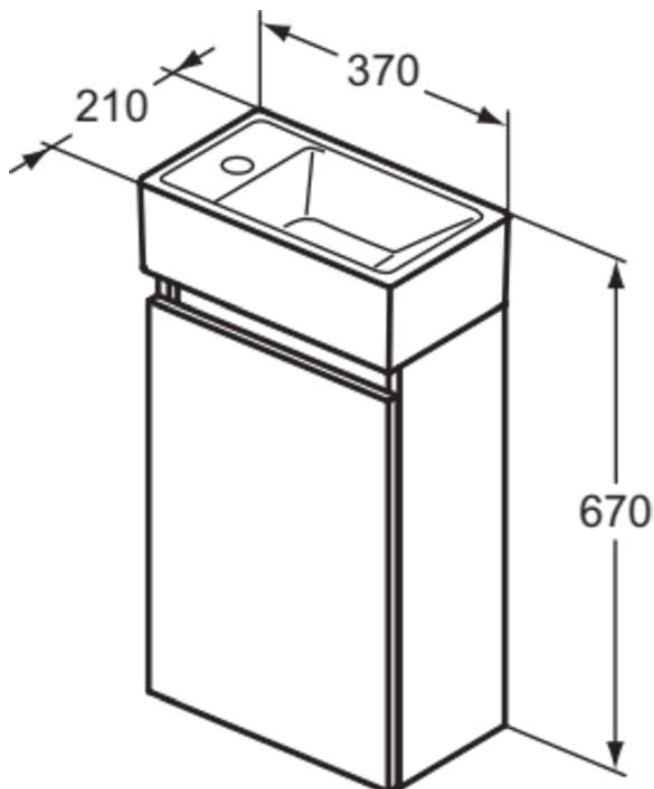

EUROVIT+/ULYSSE+/SIMPLICITY+

R0570Y9

EUROVIT+/ULYSSE+/SIMPLICITY+ | Meubel pack 370x210x670 mm in flint hickory afwerking, 1 met kraangat, zonder overloop, 1 deur | Greeploos, Softclose

Afbeelding & technische tekening

Algemene informatie

Productcategorie:	Meubel packs
Producttype:	Meubel pack
Merk:	Ideal Standard
Collectie:	EUROVIT+/ULYSSE+/SIMPLICITY+
Ontwerper:	Palomba Serafini Associati
Colour:	Y9 - Flint Hickory
Hoogte (mm):	670
Breedte (mm):	370
Lengte / sprong (mm):	210
Bevestigingswijze:	Bevestigingsbouten
Nettogewicht (kg):	12.80
EAN-code:	3391500590052

Producten die meegeleverd worden

E2113V3:	I.LIFE S Fontein 370x210x120 mm in Silk Black afwerking, 1 met kraangat, zonder overloop
R0271Y9:	EUROVIT+/ULYSSE+/SIMPLICITY+ Wastafelmeubel 354x202x550 mm in flint hickory afwerking, 1 deur