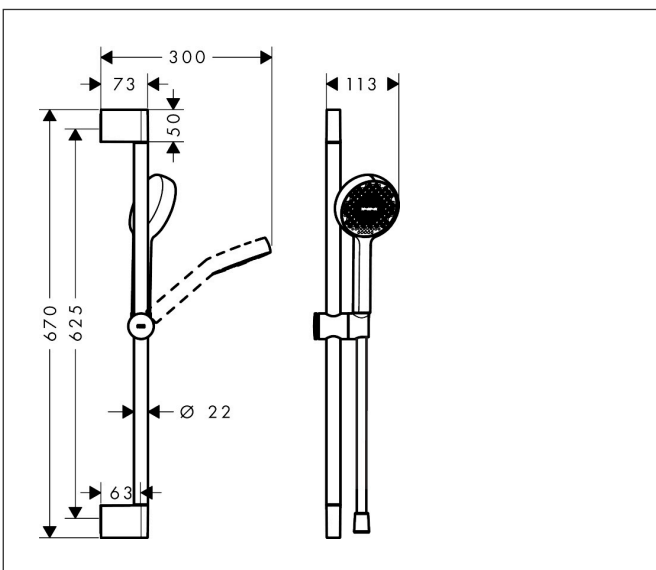

Merk	hansgrohe
Artikelnaam	<b>Activera Select S</b> Doucheset 95 2jet EcoSmart+ met booster en glijstang 65 cm
Art.nr.	28863000
Oppervlakte	chrom
Netto prijs	83,91 EUR

## Maat tekeningen

## Kenmerken

- bestaat uit: handdouche, schuifstuk, douchestang, doucheslang
- diameter handdouche 95 mm
- Rain, ImpactRain
- handige straalkeuze via Select-knop
- FlexPower: straalnoppen passen zich automatisch aan de waterdruk aan door te openen en te sluiten
- QuickClean+: voorkom kalkaanslag dankzij de elasticiteit van de straalnoppen
- Water Boost: boostfunctie versterkt de waterstraal indien nodig
- traploos in hoogte verstelbaar
- doorstroomregelaar: 4 l/min (met mogelijke toleranties -20%)
- doorstroomhoeveelheid Rain bij 3 bar: 2,9 l/min
- doorstroomhoeveelheid ImpactRain sproeistand bij 3 bar: 2,9 l/min
- functie van: 3 l/min
- EasySplit: eenvoudiger repareren van het product
- in hoogte verstelbaar schuifstuk met vergrendelend push-schuifstuk
- schuifknop draaibaar op de buis voor links- of rechtsom draaien
- schuifstuk met vergrendelingsmechanisme
- wandhouders gemaakt van kunststof
- profielbuis: rond
- buislengte: 669 mm
- diameter glijstang: 22 mm