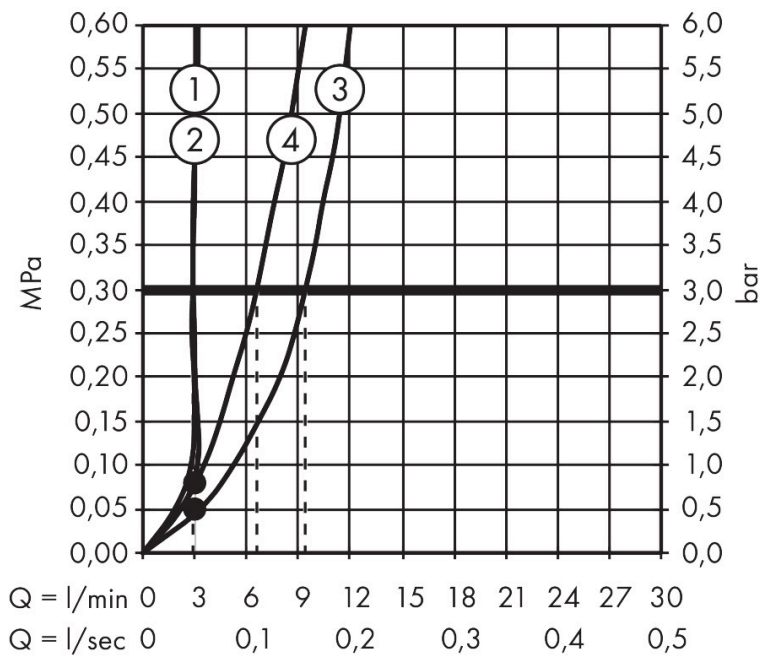

Merk hansgrohe
Artikelnaam **Activera Select S** Doucheset 95 2jet EcoSmart+ met booster en glijstang 65 cm
Art.nr. 28863000
Oppervlakte chroom
Netto prijs 83,91 EUR

Stroomschema

- 1 Rain krachtige regenstraal
- 2 ImpactRain
- 3 Rain + Booster
- 4 ImpactRain + Booster