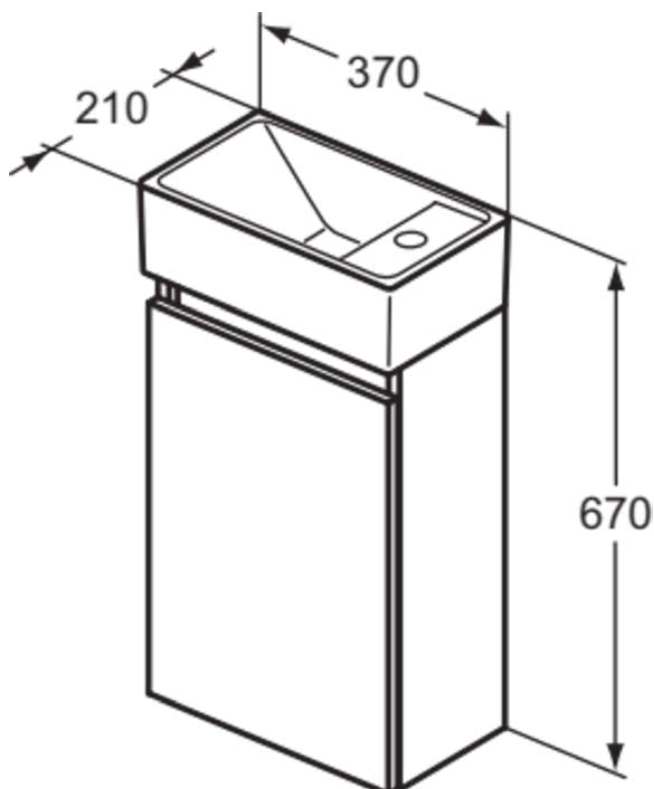

Afbeelding & technische tekening

Algemene informatie

Productcategorie:	Meubel packs
Producttype:	Meubel pack
Merk:	Ideal Standard
Collectie:	EUROVIT+/ULYSSE+/SIMPLICITY+
Ontwerper:	Palomba Serafini Associati
Colour:	TI - Hoogglans Grijs
Afwerking van het oppervlak:	glanzend
Hoogte (mm):	670
Breedte (mm):	370
Lengte / sprong (mm):	210
Bevestigingswijze:	Bevestigingsbouten
Nettogewicht (kg):	12.80
EAN-code:	3391500590342