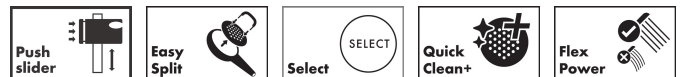

Merk	hansgrohe
Artikelnaam	Activera Select S doucheset 95 2jet EcoSmart met glijstang 65 cm
Art.nr.	28044670
Oppervlakte	Mat zwart
Netto prijs	90,25 EUR

Product foto

Maat tekeningen

Kenmerken

- bestaat uit: schuifstuk, douchestang, doucheslang, handdouche
- diameter handdouche 95 mm
- Rain, ImpactRain
- handige straalkeuze via Select-knop
- FlexPower: straalnoppen passen zich automatisch aan de waterdruk aan door te openen en te sluiten
- QuickClean+: voorkom kalkaanslag dankzij de elasticiteit van de straalnoppen
- traploos in hoogte verstelbaar
- doorstroomregelaar: 8 l/min (met mogelijke toleranties -20%)
- doorstroomhoeveelheid Rain bij 3 bar: 7,2 l/min
- doorstroomhoeveelheid ImpactRain sproeistand bij 3 bar: 6,5 l/min
- functie van: 3 l/min
- EasySplit: eenvoudiger repareren van het product
- schuifknop draaibaar op de buis voor links- of rechtsom draaien
- in hoogte verstelbaar schuifstuk met vergrendelend push-schuifstuk
- schuifstuk met vergrendelingsmechanisme
- wandhouders gemaakt van kunststof
- profielbuis: rond
- buislengte: 669 mm
- diameter glijstang: 22 mm
- boorafstand: 625 mm

Technologie

Straalsoorten

Certificaat

Merk hansgrohe
 Artikelnaam **Activera Select S** doucheset 95 2jet EcoSmart met glijstang 65 cm
 Art.nr. 28044670
 Oppervlakte Mat zwart
 Netto prijs 90,25 EUR

Stroomschema

De verbruikswaarden werden in overeenstemming met de praktijk met de bijbehorende armaturen (thermostaat/mengkraan/inbouwventiel) gemeten.