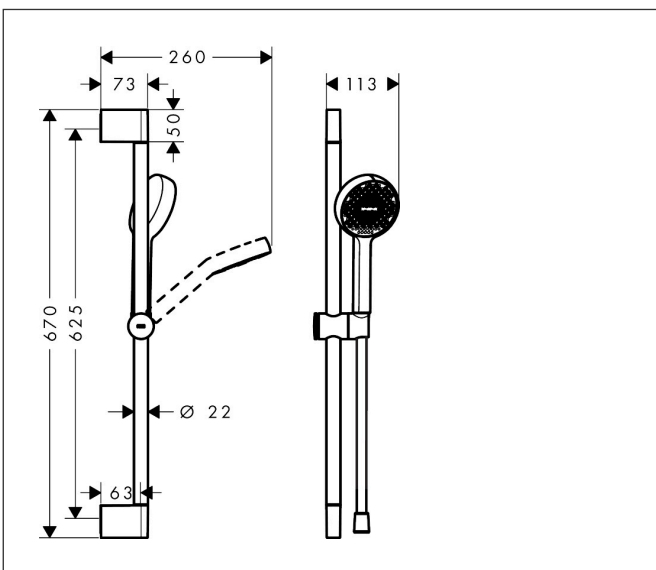

Merk	hansgrohe
Artikelnaam	Activera Select S doucheset 95 2jet EcoSmart met glijstang 65 cm
Art.nr.	28044670
Oppervlakte	Mat zwart
Netto prijs	90,25 EUR

Product foto

Maat tekeningen

Kenmerken

- bestaat uit: schuifstuk, douchestang, doucheslang, handdouche
- diameter handdouche 95 mm
- Rain, ImpactRain
- handige straalkeuze via Select-knop
- FlexPower: straalnoppen passen zich automatisch aan de waterdruk aan door te openen en te sluiten
- QuickClean+: voorkom kalkaanslag dankzij de elasticiteit van de straalnoppen
- traploos in hoogte verstelbaar
- doorstroomregelaar: 8 l/min (met mogelijke toleranties -20%)
- doorstroomhoeveelheid Rain bij 3 bar: 7,2 l/min
- doorstroomhoeveelheid ImpactRain sproeistand bij 3 bar: 6,5 l/min
- functie van: 3 l/min
- EasySplit: eenvoudiger repareren van het product
- schuifknop draaibaar op de buis voor links- of rechtsom draaien
- in hoogte verstelbaar schuifstuk met vergrendelend push-schuifstuk
- schuifstuk met vergrendelingsmechanisme
- wandhouders gemaakt van kunststof
- profielbuis: rond
- buislengte: 669 mm
- diameter glijstang: 22 mm
- boorafstand: 625 mm

Technologie

Straalsoorten

Certificaat

Merk hansgrohe
 Artikelnaam **Activera Select S** doucheset 95 2jet EcoSmart met glijstang 65 cm
 Art.nr. 28044670
 Oppervlakte Mat zwart
 Netto prijs 90,25 EUR

Stroomschema