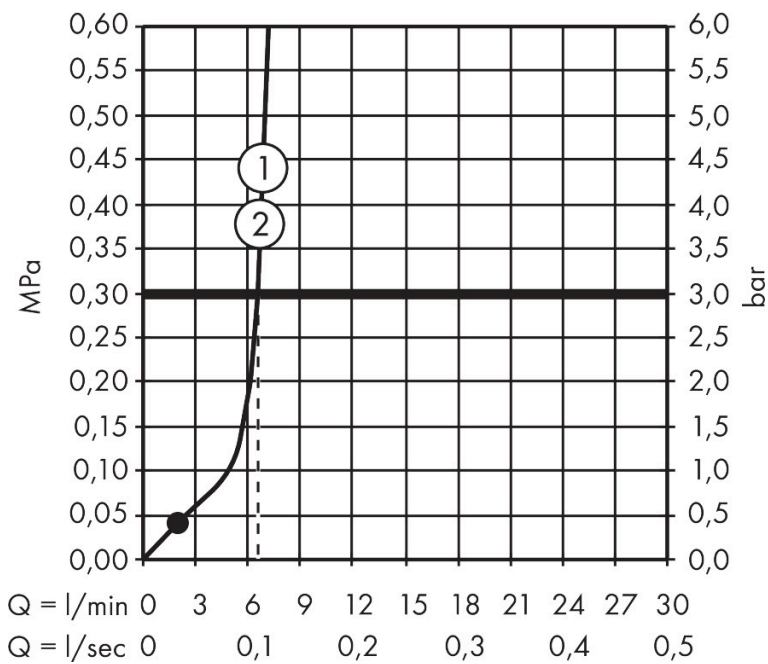

Merk	hansgrohe
Artikelnaam	Activera Select S doucheset 95 2jet EcoSmart met glijstang 65 cm
Art.nr.	28044670
Oppervlakte	Mat zwart
Netto prijs	90,25 EUR

Product foto

Maat tekeningen

Kenmerken

- bestaat uit: schuifstuk, douchestang, doucheslang, handdouche
- diameter handdouche 95 mm
- Rain, ImpactRain
- handige straalkeuze via Select-knop
- FlexPower: straalnoppen passen zich automatisch aan de waterdruk aan door te openen en te sluiten
- QuickClean+: voorkom kalkaanslag dankzij de elasticiteit van de straalnoppen
- traploos in hoogte verstelbaar
- doorstroomregelaar: 8 l/min (met mogelijke toleranties -20%)
- doorstroomhoeveelheid Rain bij 3 bar: 7,2 l/min
- doorstroomhoeveelheid ImpactRain sproeistand bij 3 bar: 6,5 l/min
- functie van: 3 l/min
- EasySplit: eenvoudiger repareren van het product
- schuifknop draaibaar op de buis voor links- of rechtsom draaien
- in hoogte verstelbaar schuifstuk met vergrendelend push-schuifstuk
- schuifstuk met vergrendelingsmechanisme
- wandhouders gemaakt van kunststof
- profielbuis: rond
- buislengte: 669 mm
- diameter glijstang: 22 mm
- boorafstand: 625 mm

Technologie

Straalsoorten

Certificaat

Merk hansgrohe
 Artikelnaam **Activera Select S** doucheset 95 2jet EcoSmart met glijstang 65 cm
 Art.nr. 28044670
 Oppervlakte Mat zwart
 Netto prijs 90,25 EUR

Stroomschema

De verbruikswaarden werden in overeenstemming met de praktijk met de bijbehorende armaturen (thermostaat/mengkraan/inbouwventiel) gemeten.