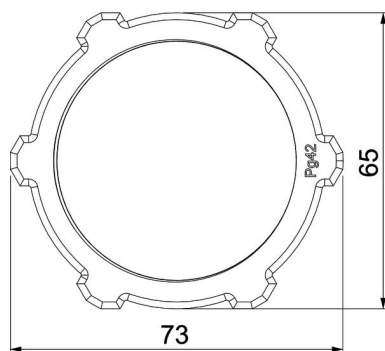

Technisch specificatieblad

Tegenmoer, PG-schroefdraad, lichtgrijs

Artikelnummer: 2048426

Tegenmoer conform DIN 46320, met PG-schroefdraad conform DIN 40430.

PA Polyamide

Stamgegevens

Artikelnummer	2048426
Type	116 VDE PG42 PA
Omschrijving 1	Wartelmoer
Fabrikant	OBO
Dimensie	PG42
Kleur	lichtgrijs; RAL 7035
Materiaal	Polyamide
Kleinste verkoop-eenheid	25
Eenheid van hoeveelheid	Stuk
Gewicht	1,756 kg
Eenheid gewicht	kg/100 st.

Technisch specificatieblad

Tegenmoer, PG-schroefdraad, lichtgrijs

Artikelnummer: 2048426

Afmetingen

Afmeting e	73 mm
Maat L	8 mm

Technische gegevens

Schroefdraad	Pg_42
Soort schroefdraad	PG
Nominale schroefdraadmaat metrisch/PG	42
Glasvezelversterkt	nee
Halogeenvrij	ja
Slagvast	nee
Sleutelwijdte	65