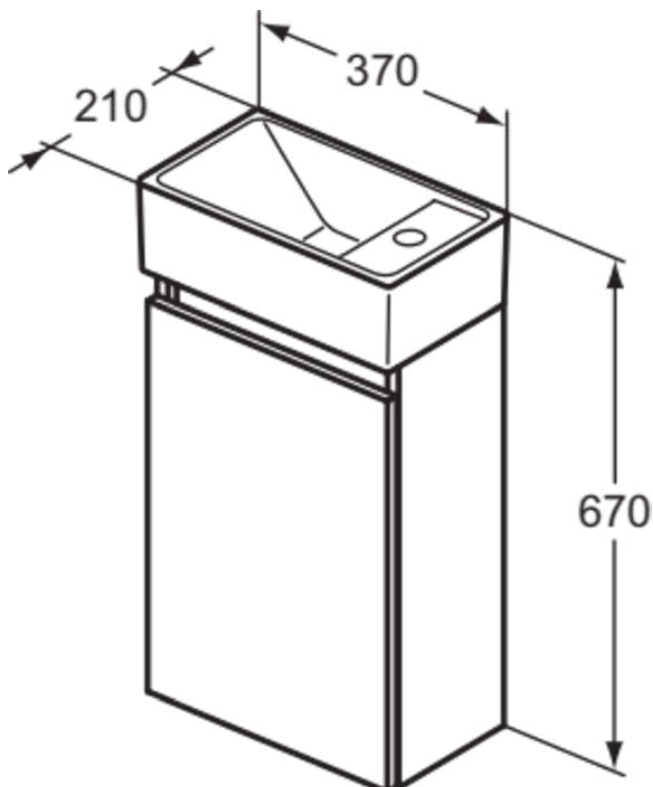

EUROVIT+/ULYSSE+/SIMPLICITY+

R0578WG

EUROVIT+/ULYSSE+/SIMPLICITY+ | Meubel pack 370x210x670 mm in wit afwerking, 1 met kraangat, zonder overloop, 1 deur | Greeploos, Softclose, Duurzaam geproduceerd hout

Afbeelding & technische tekening

Algemene informatie

Productcategorie:	Meubel packs
Producttype:	Meubel pack
Merk:	Ideal Standard
Collectie:	EUROVIT+/ULYSSE+/SIMPLICITY+
Ontwerper:	Palomba Serafini Associati
Colour:	WG - Wit
Afwerking van het oppervlak:	glanzend
Hoogte (mm):	670
Breedte (mm):	370
Lengte / sprong (mm):	210
Bevestigingswijze:	Bevestigingsbouten
Nettogewicht (kg):	12.80
EAN-code:	3391500590359

Producten die meegeleverd worden

E2112V3:	ILLIFE S Fontein 370x210x120 mm in Silk Black afwerking, 1 met kraangat, zonder overloop
R0271WG:	EUROVIT+/ULYSSE+/SIMPLICITY+ Wastafelmeubel 354x202x550 mm in wit afwerking, 1 deur