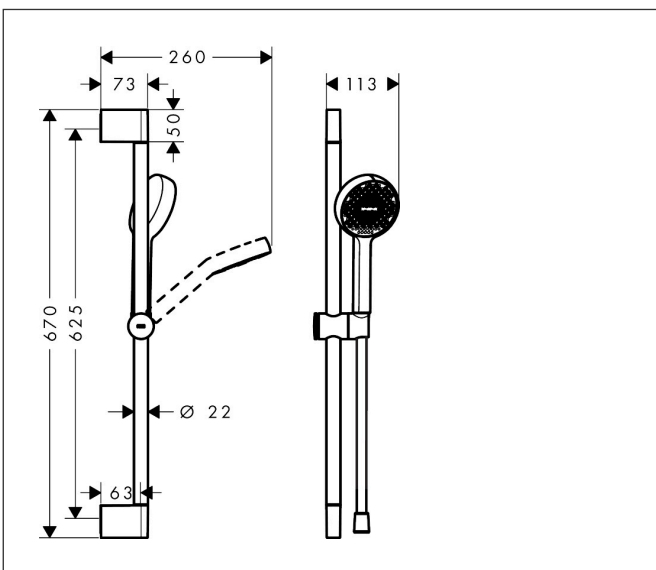

Merk	hansgrohe
Artikelnaam	Activera Select S doucheset 95 2jet EcoSmart+ met glijstang 65 cm
Art.nr.	28045000
Oppervlakte	chrom
Netto prijs	72,18 EUR

Product foto

Maat tekeningen

Kenmerken

- bestaat uit: handdouche, schuifstuk, douchestang, doucheslang
- diameter handdouche 95 mm
- Rain, ImpactRain
- handige straalkeuze via Select-knop
- FlexPower: straalnoppen passen zich automatisch aan de waterdruk aan door te openen en te sluiten
- QuickClean+: voorkom kalkaanslag dankzij de elasticiteit van de straalnoppen
- traploos in hoogte verstelbaar
- doorstroomregelaar: 6 l/min (met mogelijke toleranties -20%)
- doorstroomhoeveelheid Rain bij 3 bar: 5,7 l/min
- doorstroomhoeveelheid ImpactRain sproeistand bij 3 bar: 5,7 l/min
- functie van: 3,3 l/min
- EasySplit: eenvoudiger repareren van het product
- in hoogte verstelbaar schuifstuk met vergrendelend push-schuifstuk
- schuifknop draaibaar op de buis voor links- of rechtsom draaien
- schuifstuk met vergrendelingsmechanisme
- wandhouders gemaakt van kunststof
- profielbuis: rond
- buislengte: 669 mm
- diameter glijstang: 22 mm
- boorafstand: 625 mm

Technologie

Straalsoorten

Certificaat

Merk hansgrohe
 Artikelnaam **Activera Select S** doucheset 95 2jet EcoSmart+ met glijstang 65 cm
 Art.nr. 28045000
 Oppervlakte chroom
 Netto prijs 72,18 EUR

Stroomschema