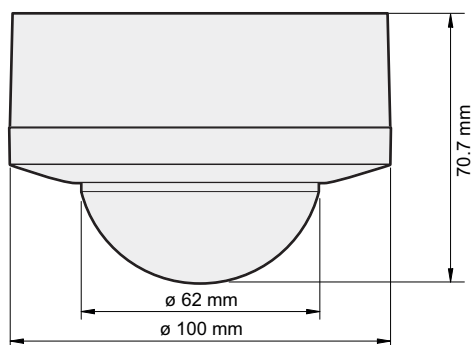

Detectiebereik

H	A Walking	B Across	C Towards
4.0 m	∅ 18 m	∅ 18 m	∅ 11 m
8.0 m	∅ 35 m	∅ 33 m	∅ 23 m
12.0 m	∅ 53 m	*	∅ 13 m

* not specified

Measured according to EN/IEC63180

Bluetooth

230 V

master

360°

∅ 53 m
vanop een
hoogte van
12 m

4 – 12 m

opbouw

niko

Technische gegevens

Artikelnummer	353-802111
Bijpassende secundaire detectoren	353-600021, 353-601021, 353-602021, 353-700021, 353-701021, 353-702021, 353-802011
Voedingsspanning	230 Vac \pm 10 %, 50 Hz
Detector output	230 V (ON/OFF)
Maximaal verbruik	0.2 W
Maximale nominale waarde vermogenschakelaar	16 A (beperkt door nationale regelgeving voor installaties)
Relaiscontact	N.O. (max. 10 A), potentiaalvrij
Maximale belasting gloei- en halogeenlampen ($\cos\phi=1$)	2300 W
Maximale belasting fluorescentielampen ($\cos\phi \geq 0,5$)	1200 VA
Maximale belasting spaarlampen (CFLi)	350 W
Maximale belasting ledlampen 230 V	350 W
Maximale belasting leddriver	500 VA
Maximale belasting elektronische transformator	500 VA
Maximale capacatieve belasting	140 μ F
Maximale inschakelstroom	165 A/20 ms – 800 A/200 μ s
Bereik lichtintensiteit	20 lux – 2000 lux, ∞
Aantal kanalen	1 kanaal
Maximumaantal secundaire detectoren	10
Uitschakelvertraging	pulse, 15 s – 2 h, ∞
Detectiehoek	360 °
Detectiebereik (PIR)	\varnothing 53 m vanop een hoogte van 12 m
Omgevingstemperatuur	-25 – +40 °C
Montage	opbouw
Montagehoogte	4 – 12 m
Kleur	white (bij benadering RAL 9010)
Afmetingen zichtbaar (HxBxD)	100 x 100 x 70.7 mm
Afmetingen (HxBxD)	100 x 100 x 70.7 mm
Maximumbereik Bluetooth® (vrij veld, afhankelijk van het toestel)	50 m
Werkfrequentie	2.4 GHz
Maximaal radiofrequent vermogen	-2 dBm
Beschermingsgraad	IP54
Slagvastheid	IK04
Instellingen wijzigen	Niko detector tool app (iOS-Android) en 2-wegs Bluetooth® communicatie
Halogeenvrij	ja
Markering	CE

Afmetingen

Aansluitschema