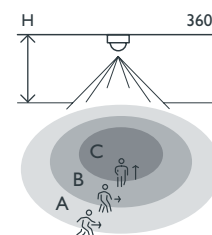

Bewegingsmelder M42HC, 230 V, master, 18 – 53 m, IP54, voor hoge plafonds, voor opbouw, wit

353-802111

4 jaar
garantie

Deze melder voor hoge plafonds is een master met 1 kanaal en een groot detectiebereik voor automatische lichtsturing. Hij is geschikt voor opbouw en heeft een IP54-beschermingsgraad. De instellingen van de melder kunnen gewijzigd worden met behulp van de Niko detector tool-app en 2-wegs Bluetooth® communicatie tussen een smartphone en de melder.

Afwerkingskleur: wit

Bijpassende secundaire detectoren: 353-600021, 353-601021, 353-602021, 353-700021, 353-701021, 353-702021, 353-802011

- Melder voor hoge plafonds, voor opbouw
- Snelle bekabeling met schroefloze en makkelijk bereikbare insteekklemmen
- Gebruiksvriendelijke app voor inbedrijfstelling (iOS/Android)
- 2-wegs Bluetooth® communicatie maakt snelle wijziging van de instellingen mogelijk en geeft live feedback in de app
- Met drie PIR-segmenten die elk 120° dekken
- Gepreconfigureerde functies:
 - instelbare PIR-gevoeligheid (4 niveaus) in 3 x 120°
 - één of meerdere PIR-segmenten kunnen uitgeschakeld worden
 - logfunctie houdt recente veranderingen bij
- Detectiebereik uitbreidbaar met maximaal 10 secundaire detectoren
- Draadloze communicatie tussen master en secundaire detectoren met repeaterfunctie
- Stevig potentiaalvrij relais
- Automatische lichtsturing kan opgeheven worden met een 230V-drukknop - verschillende opties beschikbaar
- Instellingen en configuratie kunnen worden beveiligd met een pincode
- Online portaal voor de back-up en uitwisseling van configuratiebestanden
- IP54 beschermingsgraad

Detectiebereik

H	A Walking	B Across	C Towards
4.0 m	∅ 18 m	∅ 18 m	∅ 11 m
8.0 m	∅ 35 m	∅ 33 m	∅ 23 m
12.0 m	∅ 53 m	*	∅ 13 m

* not specified

Measured according to EN/IEC63180

Bluetooth

230 V

master

360°

Afmetingen

Aansluitschema